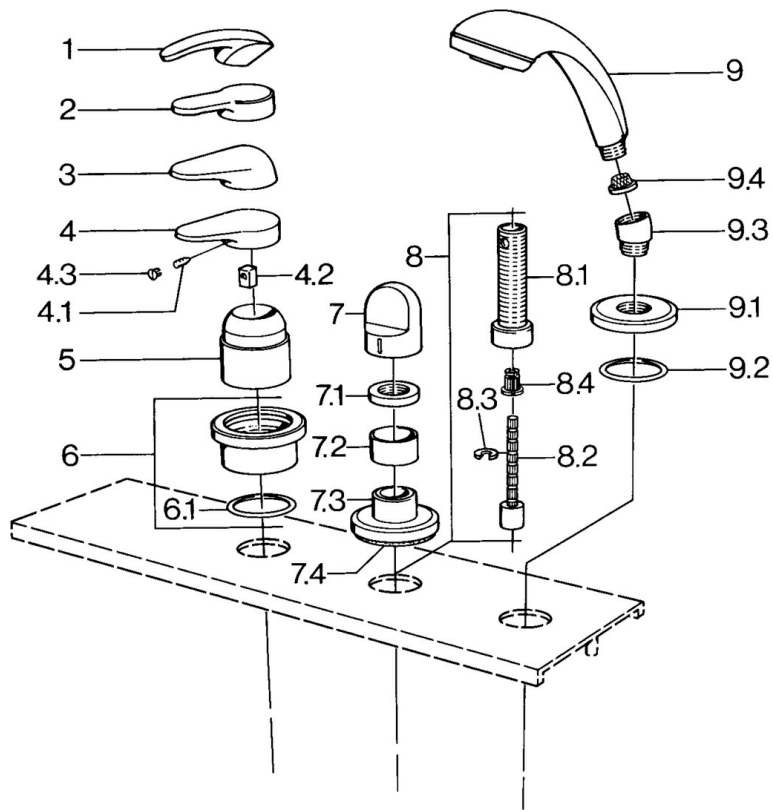

EAN: 4015474671478
static.hansa.com/0363903086

- Vasca & doccia
- Montaggio a bordo piastrelle
- Set esterno

Dati tecnici

Caratteristiche tecniche

Fornitura di acqua calda	max. +80°C
Pressione di esercizio	0.5-10 bar

Parti di ricambio

SP03639030

	Nome	Codice
4.1	Screw, M5x8, SW2.5	59904755
4.2	Adattatore	59904778
4.3	Tappo, hot/cold	59906705
6	Piastra Cromo Fuori produzione	59911191
6.1	O-ring, d 55x2.5 Fuori produzione	59911225
7	Maniglia Bianco Fuori produzione	59910364
7	Maniglia Cromo	59910363
7.1	, M24x1.5	59910159
7.3	Piastra Cromo/Satinato Fuori produzione	59910095
7.3	Piastra, d 70 mm Cromo	59910094
7.3	Piastra Bianco Fuori produzione	59910096
8	Prolunga, 80 mm	59910424
8.1	Bussola filettata, M24x1.5	59910100
8.2	Inside spindle	59910379
8.3	Anello	59910694
8.4	Adapter Bianco	59910235
9	Doccetta Cromo/Satinato Fuori produzione	599043392
9	Doccetta Cromo/Satinato Fuori produzione	599043302
9	Doccetta Cromo Fuori produzione	04320100
9	Doccetta Bianco/Ottone lucido Fuori produzione	599043303
9	Doccetta Ottone lucido Fuori produzione	599043305
9	Doccetta Cromo/Ottone lucido Fuori produzione	599043304
9	Doccetta Cromo/Oro Fuori produzione	599043390
9.1	Piastra Cromo	59910125
9.2	O-ring, 54x3 Fuori produzione	59910107
9.3	Connettore ad angolo Cromo	59911197
9.3	Connettore ad angolo Satinato Fuori produzione	59911198
9.3	Connettore ad angolo Bianco Fuori produzione	59911202
9.4	Filtro	59906859