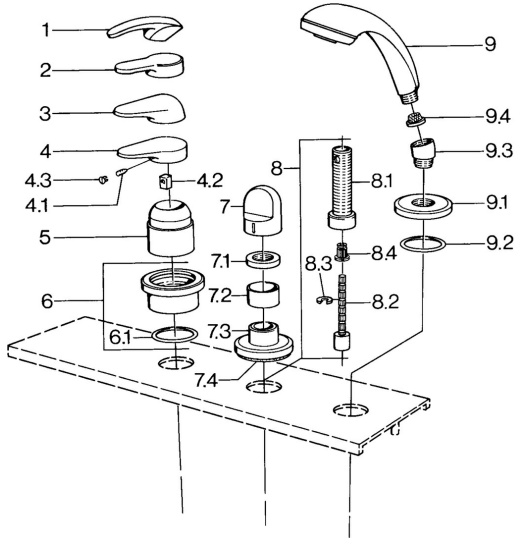

EAN: 4015474671478
static.hansa.com/0363903086

- Vasca & doccia
- Montaggio a bordo piastrelle
- Set esterno

Dati tecnici

Caratteristiche tecniche

Fornitura di acqua calda	max. +80°C
Pressione di esercizio	0.5-10 bar

Parti di ricambio

SP03639030

	Nome	Codice
4.1	Screw, M5x8, SW2.5	59904755
4.2	Adattatore	59904778
4.3	Tappo, hot/cold	59906705
6	Piastra Cromo Fuori produzione	59911191
6.1	O-ring, d 55x2.5 Fuori produzione	59911225
7	Maniglia Bianco Fuori produzione	59910364
7	Maniglia Cromo	59910363
7.1	, M24x1.5	59910159
7.3	Piastra Cromo/Satinato Fuori produzione	59910095
7.3	Piastra, d 70 mm Cromo	59910094
7.3	Piastra Bianco Fuori produzione	59910096
8	Prolunga, 80 mm	59910424
8.1	Bussola filettata, M24x1.5	59910100
8.2	Inside spindle	59910379
8.3	Anello	59910694
8.4	Adapter Bianco	59910235
9	Doccetta Cromo/Satinato Fuori produzione	599043392
9	Doccetta Cromo/Satinato Fuori produzione	599043302
9	Doccetta Cromo Fuori produzione	04320100
9	Doccetta Bianco/Ottone lucido Fuori produzione	599043303
9	Doccetta Ottone lucido Fuori produzione	599043305
9	Doccetta Cromo/Ottone lucido Fuori produzione	599043304
9	Doccetta Cromo/Oro Fuori produzione	599043390
9.1	Piastra Cromo	59910125
9.2	O-ring, 54x3 Fuori produzione	59910107
9.3	Connettore ad angolo Cromo	59911197
9.3	Connettore ad angolo Satinato Fuori produzione	59911198
9.3	Connettore ad angolo Bianco Fuori produzione	59911202
9.4	Filtro	59906859