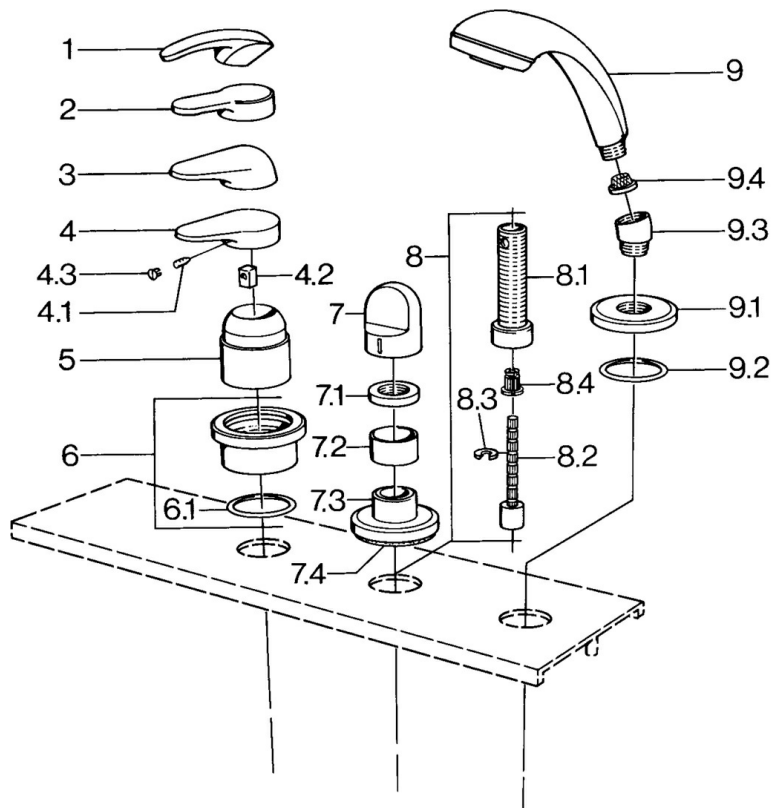

EAN: 4015474671478
static.hansa.com/0363903086

- Wanne & Dusche
- Fertigmontageset
- Fliesenrandmontage

Technische Daten

Technische Eigenschaften

| | |
|----------------------|------------|
| Warmwasserversorgung | max. +80°C |
| Arbeitsdruck | 0.5-10 bar |

Ersatzteile

SP03639030

| | Name | Art.-Nr. |
|-----|--|-----------|
| 4.1 | Schraube, M5x8, SW2.5 | 59904755 |
| 4.2 | Kunststoffadapter | 59904778 |
| 4.3 | Blindstopfen, hot/cold | 59906705 |
| 6 | Deckplatte Ausgelaufen | 59911191 |
| 6.1 | O-Ring, d 55x2.5 Ausgelaufen | 59911225 |
| 7 | Griff Weiss Ausgelaufen | 59910364 |
| 7 | Griff | 59910363 |
| 7.1 | Scheibe, M24x1.5 | 59910159 |
| 7.3 | Rosette Chrom/Seidenmatt Ausgelaufen | 59910095 |
| 7.3 | Rosette, d 70 mm | 59910094 |
| 7.3 | Rosette Weiss Ausgelaufen | 59910096 |
| 8 | Verlängerungssatz, 80 mm | 59910424 |
| 8.1 | Gewindehülse, M24x1.5 | 59910100 |
| 8.2 | Spindel kpl. lang | 59910379 |
| 8.3 | Ring | 59910694 |
| 8.4 | Adapter Weiss | 59910235 |
| 9 | Handbrause Chrom/Seidenmatt Ausgelaufen | 599043392 |
| 9 | Handbrause Chrom/Seidenmatt Ausgelaufen | 599043302 |
| 9 | Handbrause Ausgelaufen | 04320100 |
| 9 | Handbrause Weiss/Edelmessing Ausgelaufen | 599043303 |
| 9 | Handbrause Edelmessing Ausgelaufen | 599043305 |
| 9 | Handbrause Chrom/Edelmessing Ausgelaufen | 599043304 |
| 9 | Handbrause Chrom/Gold Ausgelaufen | 599043390 |
| 9.1 | Rosette | 59910125 |
| 9.2 | O-Ring, 54x3 Ausgelaufen | 59901107 |
| 9.3 | Winkelverbinder | 59911197 |
| 9.3 | Winkelverbinder Satin Ausgelaufen | 59911198 |
| 9.3 | Winkelverbinder Weiss Ausgelaufen | 59911202 |
| 9.4 | Sieb | 59906859 |