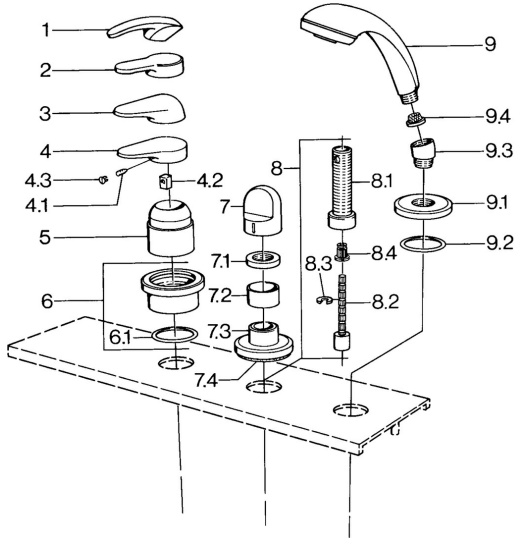

EAN: 4015474671478
static.hansa.com/0363903086

- Wanne & Dusche
- Fertigmontageset
- Fliesenrandmontage

Technische Daten

Technische Eigenschaften

| | |
|----------------------|------------|
| Warmwasserversorgung | max. +80°C |
| Arbeitsdruck | 0.5-10 bar |

Ersatzteile

SP03639030

| | Name | Art.-Nr. |
|-----|--|-----------|
| 4.1 | Schraube, M5x8, SW2.5 | 59904755 |
| 4.2 | Kunststoffadapter | 59904778 |
| 4.3 | Blindstopfen, hot/cold | 59906705 |
| 6 | Deckplatte Ausgelaufen | 59911191 |
| 6.1 | O-Ring, d 55x2.5 Ausgelaufen | 59911225 |
| 7 | Griff Weiss Ausgelaufen | 59910364 |
| 7 | Griff | 59910363 |
| 7.1 | Scheibe, M24x1.5 | 59910159 |
| 7.3 | Rosette Chrom/Seidenmatt Ausgelaufen | 59910095 |
| 7.3 | Rosette, d 70 mm | 59910094 |
| 7.3 | Rosette Weiss Ausgelaufen | 59910096 |
| 8 | Verlängerungssatz, 80 mm | 59910424 |
| 8.1 | Gewindehülse, M24x1.5 | 59910100 |
| 8.2 | Spindel kpl. lang | 59910379 |
| 8.3 | Ring | 59910694 |
| 8.4 | Adapter Weiss | 59910235 |
| 9 | Handbrause Chrom/Seidenmatt Ausgelaufen | 599043392 |
| 9 | Handbrause Chrom/Seidenmatt Ausgelaufen | 599043302 |
| 9 | Handbrause Ausgelaufen | 04320100 |
| 9 | Handbrause Weiss/Edelmessing Ausgelaufen | 599043303 |
| 9 | Handbrause Edelmessing Ausgelaufen | 599043305 |
| 9 | Handbrause Chrom/Edelmessing Ausgelaufen | 599043304 |
| 9 | Handbrause Chrom/Gold Ausgelaufen | 599043390 |
| 9.1 | Rosette | 59910125 |
| 9.2 | O-Ring, 54x3 Ausgelaufen | 59901107 |
| 9.3 | Winkelverbinder | 59911197 |
| 9.3 | Winkelverbinder Satin Ausgelaufen | 59911198 |
| 9.3 | Winkelverbinder Weiss Ausgelaufen | 59911202 |
| 9.4 | Sieb | 59906859 |