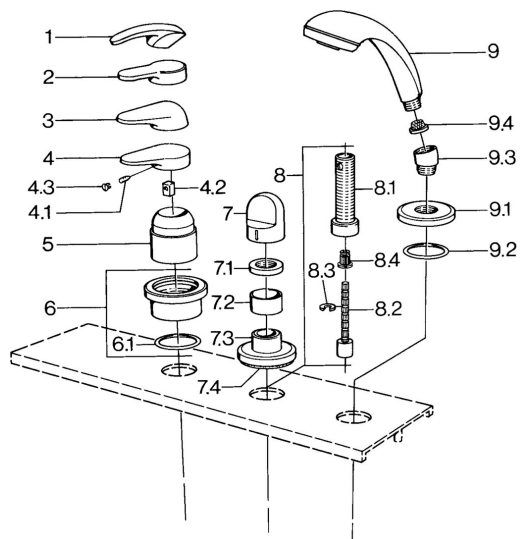

EAN: 4015474671478
static.hansa.com/0363903086

- Sprcha & vana
- Sada pro konečnou montáž

- Montáž do obkladů

Technické údaje

Technické vlastnosti

Zdroj teplé vody	max. +80°C
Pracovní tlak	0.5-10 bar

Náhradní díly

SP03639030

Název	Kód
4.1 Šroub, M5x8, SW2.5	59904755
4.2 Kluzné pouzdro (osazené)	59904778
4.3 Plug, hot/cold	59906705
6 Krycí díl Ukončeno	59911191
6.1 O-kroužek, d 55x2.5 Ukončeno	59911225
7 Ovládací páka Bílá Ukončeno	59910364
7 Ovládací páka	59910363
7.1 , M24x1.5	59910159
7.3 Kryt příruby Chrom/saténová Ukončeno	59910095
7.3 Kryt příruby, d 70 mm	59910094
7.3 Kryt příruby Bílá Ukončeno	59910096
8 Nástavec-sada, 80 mm	59910424
8.1 Casquillo roscado, M24x1.5	59910100
8.2 Vnitřní vřeteno	59910379
8.3 Kroužek	59910694
8.4 Adaptér Bílá	59910235
9 Ruční sprcha Chrom/saténová Ukončeno	599043392
9 Ruční sprcha Chrom/saténová Ukončeno	599043302
9 Ruční sprcha Ukončeno	04320100
9 Ruční sprcha Bílá/ušlechtilá mosaz Ukončeno	599043303
9 Ruční sprcha Ušlechtilá mosaz Ukončeno	599043305
9 Ruční sprcha Chrom/ušlechtilá mosaz Ukončeno	599043304
9 Ruční sprcha Chrom/Zlatá Ukončeno	599043390
9.1 Kryt příruby	59910125
9.2 O-kroužek, 54x3 Ukončeno	59901107
9.3 Úhlová spojka	59911197
9.3 Úhlová spojka Saténová Ukončeno	59911198
9.3 Úhlová spojka Bílá Ukončeno	59911202
9.4 Filtr	59906859