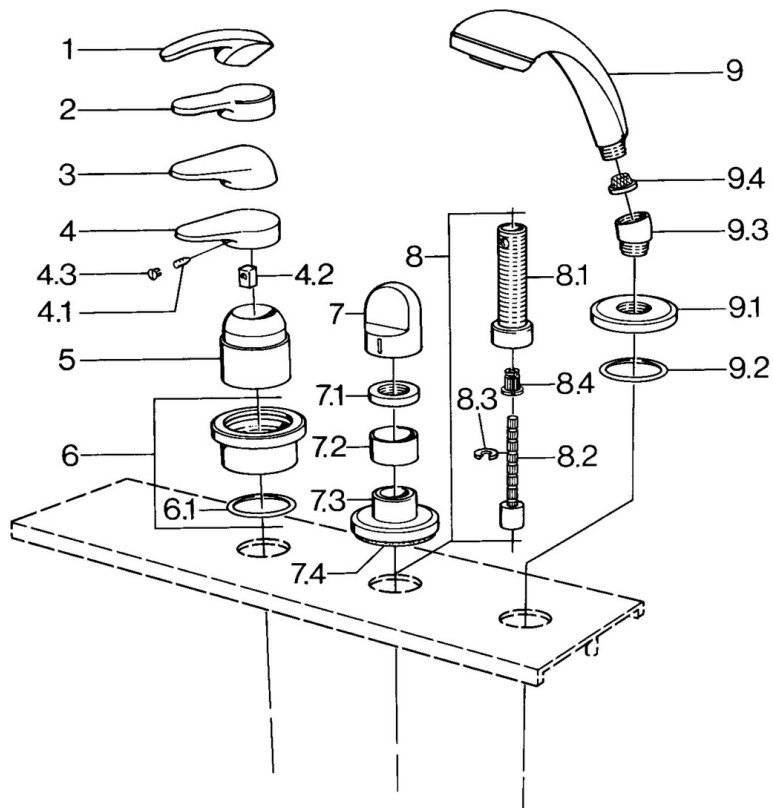

EAN: 4015474671478
static.hansa.com/0363903086

- Sprcha & vana
- Sada pro konečnou montáž

- Montáž do obkladů

Technické údaje

Technické vlastnosti

Zdroj teplé vody	max. +80°C
Pracovní tlak	0.5-10 bar

Náhradní díly

SP03639030

Název	Kód
4.1 Šroub, M5x8, SW2.5	59904755
4.2 Kluzné pouzdro (osazené)	59904778
4.3 Plug, hot/cold	59906705
6 Krycí díl Ukončeno	59911191
6.1 O-kroužek, d 55x2.5 Ukončeno	59911225
7 Ovládací páka Bílá Ukončeno	59910364
7 Ovládací páka	59910363
7.1 , M24x1.5	59910159
7.3 Kryt příruby Chrom/saténová Ukončeno	59910095
7.3 Kryt příruby, d 70 mm	59910094
7.3 Kryt příruby Bílá Ukončeno	59910096
8 Nástavec-sada, 80 mm	59910424
8.1 Casquillo roscado, M24x1.5	59910100
8.2 Vnitřní vřeteno	59910379
8.3 Kroužek	59910694
8.4 Adaptér Bílá	59910235
9 Ruční sprcha Chrom/saténová Ukončeno	599043392
9 Ruční sprcha Chrom/saténová Ukončeno	599043302
9 Ruční sprcha Ukončeno	04320100
9 Ruční sprcha Bílá/ušlechtilá mosaz Ukončeno	599043303
9 Ruční sprcha Ušlechtilá mosaz Ukončeno	599043305
9 Ruční sprcha Chrom/ušlechtilá mosaz Ukončeno	599043304
9 Ruční sprcha Chrom/Zlatá Ukončeno	599043390
9.1 Kryt příruby	59910125
9.2 O-kroužek, 54x3 Ukončeno	59901107
9.3 Úhlová spojka	59911197
9.3 Úhlová spojka Saténová Ukončeno	59911198
9.3 Úhlová spojka Bílá Ukončeno	59911202
9.4 Filtr	59906859