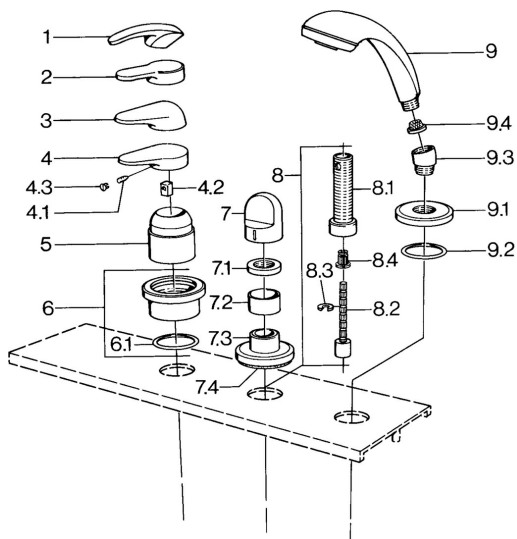

EAN: 4015474671430
static.hansa.com/0363903084

- Sprcha a vaňa
- Sada pre konečnú montáž

- Montáž do obkladu
- Čierna

Technické údaje

Technické vlastnosti

Dodávka teplej vody

max. +80°C

Pracovný tlak

0.5-10 bar

Náhradné diely

SP03639030

	Názov	Kód
4.1	Skrutka, M5x8, SW2.5	59904755
4.2	Klzné puzdro	59904778
4.3	Plug, hot/cold	59906705
6	Krycí diel Ukončené	59911191
6.1	O-kružok, d 55x2.5 Ukončené	59911225
7	Rukoväť Biela Ukončené	59910364
7	Rukoväť	59910363
7.1	, M24x1.5	59910159
7.3	Kryt príruby Chróm/Saténová Ukončené	59910095
7.3	Kryt príruby, d 70 mm	59910094
7.3	Kryt príruby Biela Ukončené	59910096
8	Nadstavný segment, 80 mm	59910424
8.1	Závitové puzdro, M24x1.5	59910100
8.2	Vnútorňé vreteno	59910379
8.3	Kružok	59910694
8.4	Adaptér Biela	59910235
9	Ručná sprcha Chróm/Saténová Ukončené	599043392
9	Ručná sprcha Chróm/Saténová Ukončené	599043302
9	Ručná sprcha Ukončené	04320100
9	Ručná sprcha Biela/Ušľachtilá mosadz Ukončené	599043303
9	Ručná sprcha Ušľachtilá mosadz Ukončené	599043305
9	Ručná sprcha Chróm/Ušľachtilá mosadz Ukončené	599043304
9	Ručná sprcha Chróm/Zlatá Ukončené	599043390
9.1	Kryt príruby	59910125
9.2	O-kružok, 54x3 Ukončené	59901107
9.3	Uhlová spojka	59911197
9.3	Uhlová spojka Saténová Ukončené	59911198
9.3	Uhlová spojka Biela Ukončené	59911202
9.4	Filtre	59906859