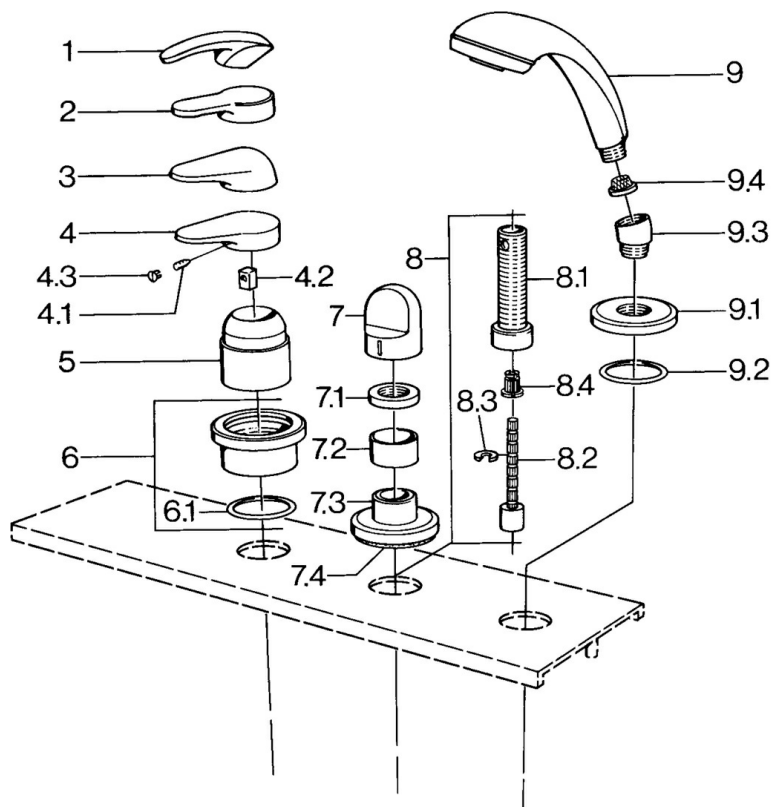

EAN: 4015474671430
static.hansa.com/0363903084

- Sprcha a vaňa
- Sada pre konečnú montáž

- Montáž do obkladu
- Čierna

Technické údaje

Technické vlastnosti

Dodávka teplej vody

max. +80°C

Pracovný tlak

0.5-10 bar

Náhradné diely

SP03639030

	Názov	Kód
4.1	Skrutka, M5x8, SW2.5	59904755
4.2	Klzné puzdro	59904778
4.3	Plug, hot/cold	59906705
6	Krycí diel Ukončené	59911191
6.1	O-kružok, d 55x2.5 Ukončené	59911225
7	Rukoväť Biela Ukončené	59910364
7	Rukoväť	59910363
7.1	, M24x1.5	59910159
7.3	Kryt príruby Chróm/Saténová Ukončené	59910095
7.3	Kryt príruby, d 70 mm	59910094
7.3	Kryt príruby Biela Ukončené	59910096
8	Nadstavný segment, 80 mm	59910424
8.1	Závitové puzdro, M24x1.5	59910100
8.2	Vnútorňé vreteno	59910379
8.3	Kružok	59910694
8.4	Adaptér Biela	59910235
9	Ručná sprcha Chróm/Saténová Ukončené	599043392
9	Ručná sprcha Chróm/Saténová Ukončené	599043302
9	Ručná sprcha Ukončené	04320100
9	Ručná sprcha Biela/Ušľachtilá mosadz Ukončené	599043303
9	Ručná sprcha Ušľachtilá mosadz Ukončené	599043305
9	Ručná sprcha Chróm/Ušľachtilá mosadz Ukončené	599043304
9	Ručná sprcha Chróm/Zlatá Ukončené	599043390
9.1	Kryt príruby	59910125
9.2	O-kružok, 54x3 Ukončené	59901107
9.3	Uhlová spojka	59911197
9.3	Uhlová spojka Saténová Ukončené	59911198
9.3	Uhlová spojka Biela Ukončené	59911202
9.4	Filtre	59906859