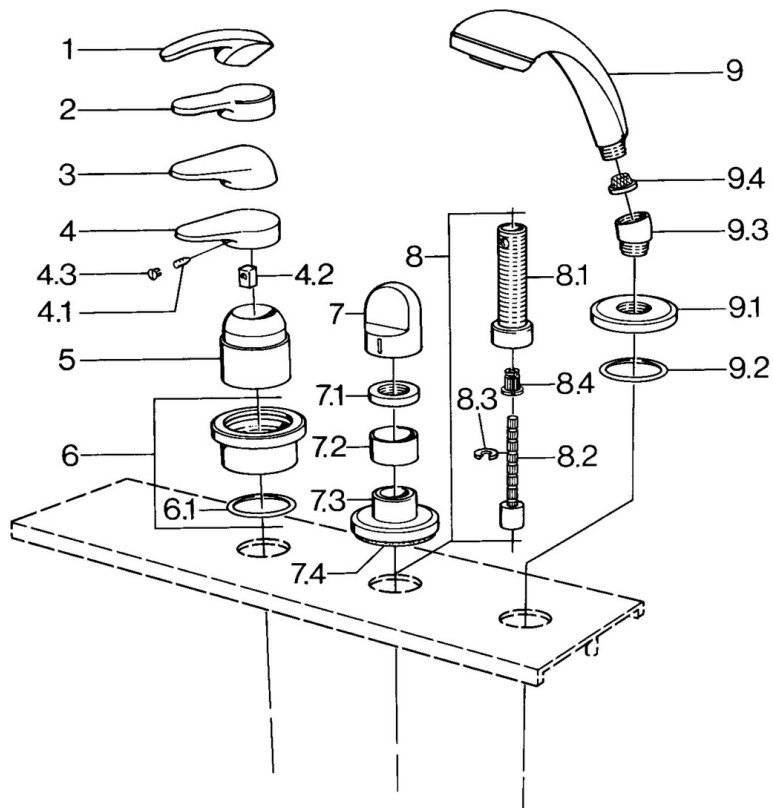

EAN: 4015474671430
static.hansa.com/0363903084

- Bad en douche
- Afbouwset
- Tegelrandmontage
- Zwart

Technische gegevens

Technische eigenschappen

Warmwatertoevoer	max. +80°C
Werkdruk	0.5-10 bar

Reserveonderdelen

SP03639030

	Naam	Code
4.1	Schroef, M5x8, SW2.5	59904755
4.2	Joint klassiek uitloop	59904778
4.3	Plug, hot/cold	59906705
6	Afdekplaat Chroom Stopgezet	59911191
6.1	O-ring, d 55x2.5 Stopgezet	59911225
7	Hendel Wit Stopgezet	59910364
7	Hendel Chroom	59910363
7.1	, M24x1.5	59910159
7.3	Afdekplaat Chroom/Satijn Stopgezet	59910095
7.3	Afdekplaat, d 70 mm Chroom	59910094
7.3	Afdekplaat Wit Stopgezet	59910096
8	Inbouwverlengstuk compleet, 80 mm	59910424
8.1	Schroefmof, M24x1.5	59910100
8.2	Binnenwerk buis	59910379
8.3	Ring	59910694
8.4	Adapter Wit	59910235
9	Handdouche Chroom/Satijn Stopgezet	599043392
9	Handdouche Chroom/Satijn Stopgezet	599043302
9	Handdouche Chroom Stopgezet	04320100
9	Handdouche Wit/Edelmessing Stopgezet	599043303
9	Handdouche Edelmessing Stopgezet	599043305
9	Handdouche Chroom/Edelmessing Stopgezet	599043304
9	Handdouche Chroom/Goud Stopgezet	599043390
9.1	Afdekplaat Chroom	59910125
9.2	O-ring, 54x3 Stopgezet	59901107
9.3	Hoek connector Chroom	59911197
9.3	Hoek connector Satijn Stopgezet	59911198
9.3	Hoek connector Wit Stopgezet	59911202
9.4	Filter sproeier	59906859