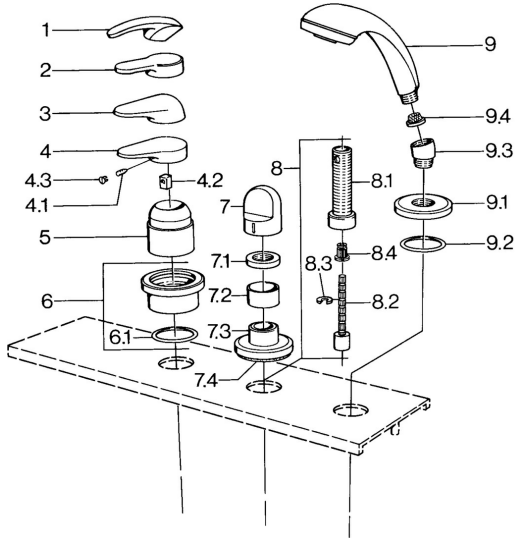

EAN: 4015474671430
static.hansa.com/0363903084

- Bad en douche
- Afbouwset
- Tegelrandmontage
- Zwart

Technische gegevens

Technische eigenschappen

Warmwatertoevoer	max. +80°C
Werkdruk	0.5-10 bar

Reserveonderdelen

SP03639030

	Naam	Code
4.1	Schroef, M5x8, SW2.5	59904755
4.2	Joint klassiek uitloop	59904778
4.3	Plug, hot/cold	59906705
6	Afdekplaat Chroom Stopgezet	59911191
6.1	O-ring, d 55x2.5 Stopgezet	59911225
7	Hendel Wit Stopgezet	59910364
7	Hendel Chroom	59910363
7.1	, M24x1.5	59910159
7.3	Afdekplaat Chroom/Satijn Stopgezet	59910095
7.3	Afdekplaat, d 70 mm Chroom	59910094
7.3	Afdekplaat Wit Stopgezet	59910096
8	Inbouwverlengstuk compleet, 80 mm	59910424
8.1	Schroefmof, M24x1.5	59910100
8.2	Binnenwerk buis	59910379
8.3	Ring	59910694
8.4	Adapter Wit	59910235
9	Handdouche Chroom/Satijn Stopgezet	599043392
9	Handdouche Chroom/Satijn Stopgezet	599043302
9	Handdouche Chroom Stopgezet	04320100
9	Handdouche Wit/Edelmessing Stopgezet	599043303
9	Handdouche Edelmessing Stopgezet	599043305
9	Handdouche Chroom/Edelmessing Stopgezet	599043304
9	Handdouche Chroom/Goud Stopgezet	599043390
9.1	Afdekplaat Chroom	59910125
9.2	O-ring, 54x3 Stopgezet	59901107
9.3	Hoek connector Chroom	59911197
9.3	Hoek connector Satijn Stopgezet	59911198
9.3	Hoek connector Wit Stopgezet	59911202
9.4	Filter sproeier	59906859