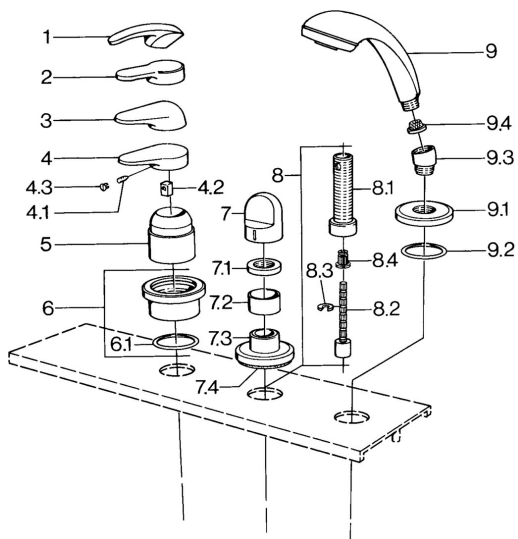

EAN: 4015474671430
static.hansa.com/0363903084

- Vasca & doccia
- Set esterno
- Montaggio a bordo piastrelle
- Nero

Dati tecnici

Caratteristiche tecniche

Fornitura di acqua calda	max. +80°C
Pressione di esercizio	0.5-10 bar

Parti di ricambio

SP03639030

	Nome	Codice
4.1	Screw, M5x8, SW2.5	59904755
4.2	Adattatore	59904778
4.3	Tappo, hot/cold	59906705
6	Piastra Cromo Fuori produzione	59911191
6.1	O-ring, d 55x2.5 Fuori produzione	59911225
7	Maniglia Bianco Fuori produzione	59910364
7	Maniglia Cromo	59910363
7.1	, M24x1.5	59910159
7.3	Piastra Cromo/Satinato Fuori produzione	59910095
7.3	Piastra, d 70 mm Cromo	59910094
7.3	Piastra Bianco Fuori produzione	59910096
8	Prolunga, 80 mm	59910424
8.1	Bussola filettata, M24x1.5	59910100
8.2	Inside spindle	59910379
8.3	Anello	59910694
8.4	Adapter Bianco	59910235
9	Doccetta Cromo/Satinato Fuori produzione	599043392
9	Doccetta Cromo/Satinato Fuori produzione	599043302
9	Doccetta Cromo Fuori produzione	04320100
9	Doccetta Bianco/Ottone lucido Fuori produzione	599043303
9	Doccetta Ottone lucido Fuori produzione	599043305
9	Doccetta Cromo/Ottone lucido Fuori produzione	599043304
9	Doccetta Cromo/Oro Fuori produzione	599043390
9.1	Piastra Cromo	59910125
9.2	O-ring, 54x3 Fuori produzione	59901107
9.3	Connettore ad angolo Cromo	59911197
9.3	Connettore ad angolo Satinato Fuori produzione	59911198
9.3	Connettore ad angolo Bianco Fuori produzione	59911202
9.4	Filtro	59906859