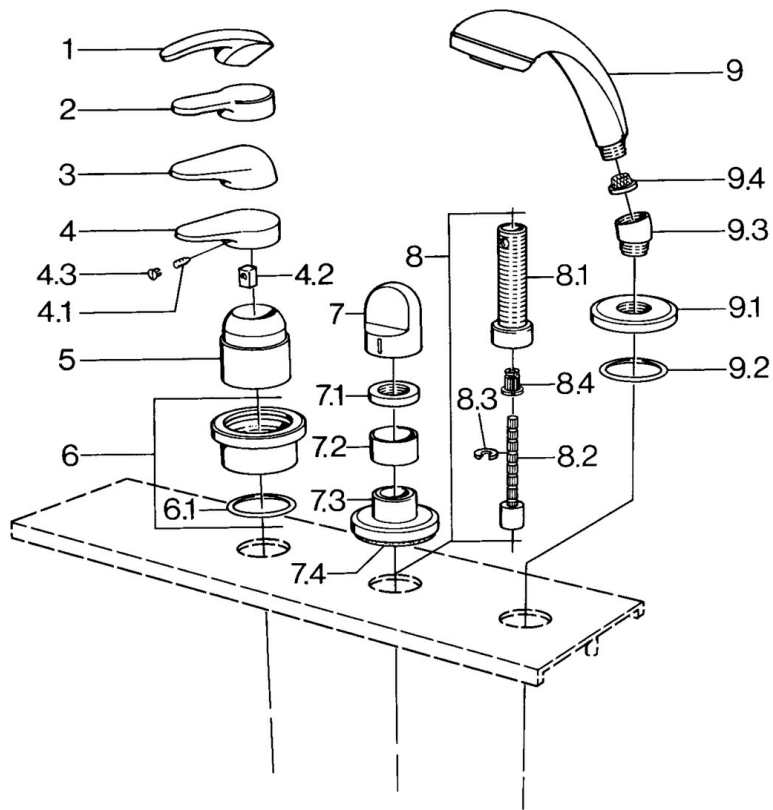

EAN: 4015474671430
static.hansa.com/0363903084

- Vasca & doccia
- Set esterno
- Montaggio a bordo piastrelle
- Nero

Dati tecnici

Caratteristiche tecniche

Fornitura di acqua calda	max. +80°C
Pressione di esercizio	0.5-10 bar

Parti di ricambio

SP03639030

	Nome	Codice
4.1	Screw, M5x8, SW2.5	59904755
4.2	Adattatore	59904778
4.3	Tappo, hot/cold	59906705
6	Piastra Cromo Fuori produzione	59911191
6.1	O-ring, d 55x2.5 Fuori produzione	59911225
7	Maniglia Bianco Fuori produzione	59910364
7	Maniglia Cromo	59910363
7.1	, M24x1.5	59910159
7.3	Piastra Cromo/Satinato Fuori produzione	59910095
7.3	Piastra, d 70 mm Cromo	59910094
7.3	Piastra Bianco Fuori produzione	59910096
8	Prolunga, 80 mm	59910424
8.1	Bussola filettata, M24x1.5	59910100
8.2	Inside spindle	59910379
8.3	Anello	59910694
8.4	Adapter Bianco	59910235
9	Doccetta Cromo/Satinato Fuori produzione	599043392
9	Doccetta Cromo/Satinato Fuori produzione	599043302
9	Doccetta Cromo Fuori produzione	04320100
9	Doccetta Bianco/Ottone lucido Fuori produzione	599043303
9	Doccetta Ottone lucido Fuori produzione	599043305
9	Doccetta Cromo/Ottone lucido Fuori produzione	599043304
9	Doccetta Cromo/Oro Fuori produzione	599043390
9.1	Piastra Cromo	59910125
9.2	O-ring, 54x3 Fuori produzione	59901107
9.3	Connettore ad angolo Cromo	59911197
9.3	Connettore ad angolo Satinato Fuori produzione	59911198
9.3	Connettore ad angolo Bianco Fuori produzione	59911202
9.4	Filtro	59906859