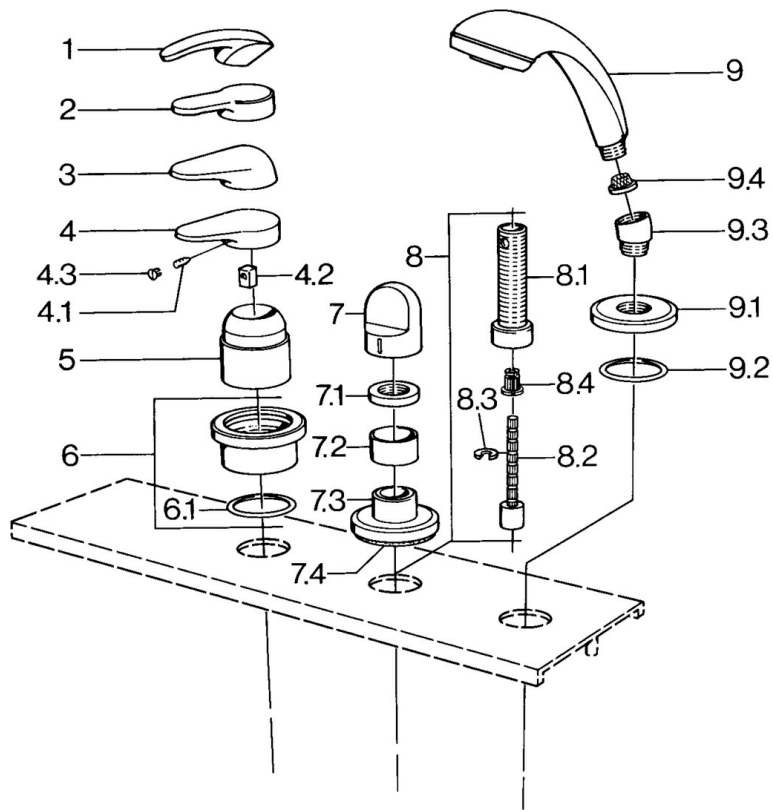

EAN: 4015474671430
static.hansa.com/0363903084

- Wanne & Dusche
- Fertigmontageset
- Fliesenrandmontage
- Schwarz

Technische Daten

Technische Eigenschaften

Warmwasserversorgung	max. +80°C
Arbeitsdruck	0.5-10 bar

Ersatzteile

SP03639030

	Name	Art.-Nr.
4.1	Schraube, M5x8, SW2.5	59904755
4.2	Kunststoffadapter	59904778
4.3	Blindstopfen, hot/cold	59906705
6	Deckplatte Ausgelaufen	59911191
6.1	O-Ring, d 55x2.5 Ausgelaufen	59911225
7	Griff Weiss Ausgelaufen	59910364
7	Griff	59910363
7.1	Scheibe, M24x1.5	59910159
7.3	Rosette Chrom/Seidenmatt Ausgelaufen	59910095
7.3	Rosette, d 70 mm	59910094
7.3	Rosette Weiss Ausgelaufen	59910096
8	Verlängerungssatz, 80 mm	59910424
8.1	Gewindehülse, M24x1.5	59910100
8.2	Spindel kpl. lang	59910379
8.3	Ring	59910694
8.4	Adapter Weiss	59910235
9	Handbrause Chrom/Seidenmatt Ausgelaufen	599043392
9	Handbrause Chrom/Seidenmatt Ausgelaufen	599043302
9	Handbrause Ausgelaufen	04320100
9	Handbrause Weiss/Edelmessing Ausgelaufen	599043303
9	Handbrause Edelmessing Ausgelaufen	599043305
9	Handbrause Chrom/Edelmessing Ausgelaufen	599043304
9	Handbrause Chrom/Gold Ausgelaufen	599043390
9.1	Rosette	59910125
9.2	O-Ring, 54x3 Ausgelaufen	59901107
9.3	Winkelverbinder	59911197
9.3	Winkelverbinder Satin Ausgelaufen	59911198
9.3	Winkelverbinder Weiss Ausgelaufen	59911202
9.4	Sieb	59906859