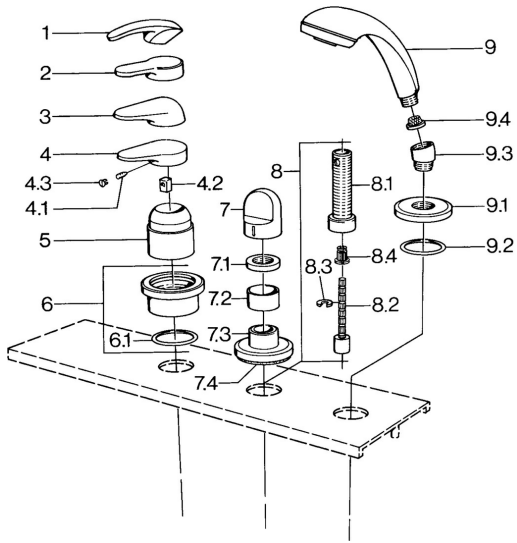

EAN: 4015474671430
static.hansa.com/0363903084

- Wanne & Dusche
- Fertigmontageset
- Fliesenrandmontage
- Schwarz

Technische Daten

Technische Eigenschaften

Warmwasserversorgung	max. +80°C
Arbeitsdruck	0.5-10 bar

Ersatzteile

SP03639030

	Name	Art.-Nr.
4.1	Schraube, M5x8, SW2.5	59904755
4.2	Kunststoffadapter	59904778
4.3	Blindstopfen, hot/cold	59906705
6	Deckplatte Ausgelaufen	59911191
6.1	O-Ring, d 55x2.5 Ausgelaufen	59911225
7	Griff Weiss Ausgelaufen	59910364
7	Griff	59910363
7.1	Scheibe, M24x1.5	59910159
7.3	Rosette Chrom/Seidenmatt Ausgelaufen	59910095
7.3	Rosette, d 70 mm	59910094
7.3	Rosette Weiss Ausgelaufen	59910096
8	Verlängerungssatz, 80 mm	59910424
8.1	Gewindehülse, M24x1.5	59910100
8.2	Spindel kpl. lang	59910379
8.3	Ring	59910694
8.4	Adapter Weiss	59910235
9	Handbrause Chrom/Seidenmatt Ausgelaufen	599043392
9	Handbrause Chrom/Seidenmatt Ausgelaufen	599043302
9	Handbrause Ausgelaufen	04320100
9	Handbrause Weiss/Edelmessing Ausgelaufen	599043303
9	Handbrause Edelmessing Ausgelaufen	599043305
9	Handbrause Chrom/Edelmessing Ausgelaufen	599043304
9	Handbrause Chrom/Gold Ausgelaufen	599043390
9.1	Rosette	59910125
9.2	O-Ring, 54x3 Ausgelaufen	59901107
9.3	Winkelverbinder	59911197
9.3	Winkelverbinder Satin Ausgelaufen	59911198
9.3	Winkelverbinder Weiss Ausgelaufen	59911202
9.4	Sieb	59906859