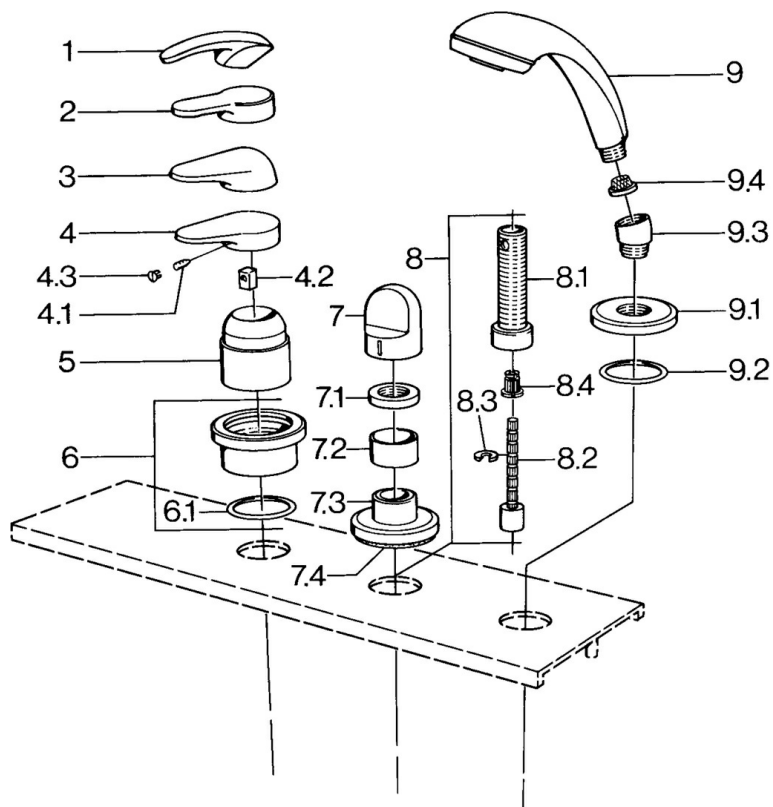

EAN: 4015474671430
static.hansa.com/0363903084

- Sprcha & vana
- Sada pro konečnou montáž
- Montáž do obkladů
- Černá

Technické údaje

Technické vlastnosti

| | |
|------------------|------------|
| Zdroj teplé vody | max. +80°C |
| Pracovní tlak | 0.5-10 bar |

Náhradní díly

SP03639030

| | Název | Kód |
|-----|--|-----------|
| 4.1 | Šroub, M5x8, SW2.5 | 59904755 |
| 4.2 | Kluzné pouzdro (osazené) | 59904778 |
| 4.3 | Plug, hot/cold | 59906705 |
| 6 | Krycí díl Ukončeno | 59911191 |
| 6.1 | O-kroužek, d 55x2.5 Ukončeno | 59911225 |
| 7 | Ovládací páka Bílá Ukončeno | 59910364 |
| 7 | Ovládací páka | 59910363 |
| 7.1 | , M24x1.5 | 59910159 |
| 7.3 | Kryt příruby Chrom/saténová Ukončeno | 59910095 |
| 7.3 | Kryt příruby, d 70 mm | 59910094 |
| 7.3 | Kryt příruby Bílá Ukončeno | 59910096 |
| 8 | Nástavec-sada, 80 mm | 59910424 |
| 8.1 | Casquillo roscado, M24x1.5 | 59910100 |
| 8.2 | Vnitřní vřeteno | 59910379 |
| 8.3 | Kroužek | 59910694 |
| 8.4 | Adaptér Bílá | 59910235 |
| 9 | Ruční sprcha Chrom/saténová Ukončeno | 599043392 |
| 9 | Ruční sprcha Chrom/saténová Ukončeno | 599043302 |
| 9 | Ruční sprcha Ukončeno | 04320100 |
| 9 | Ruční sprcha Bílá/ušlechtilá mosaz Ukončeno | 599043303 |
| 9 | Ruční sprcha Ušlechtilá mosaz Ukončeno | 599043305 |
| 9 | Ruční sprcha Chrom/ušlechtilá mosaz Ukončeno | 599043304 |
| 9 | Ruční sprcha Chrom/Zlatá Ukončeno | 599043390 |
| 9.1 | Kryt příruby | 59910125 |
| 9.2 | O-kroužek, 54x3 Ukončeno | 59901107 |
| 9.3 | Úhlová spojka | 59911197 |
| 9.3 | Úhlová spojka Saténová Ukončeno | 59911198 |
| 9.3 | Úhlová spojka Bílá Ukončeno | 59911202 |
| 9.4 | Filtr | 59906859 |