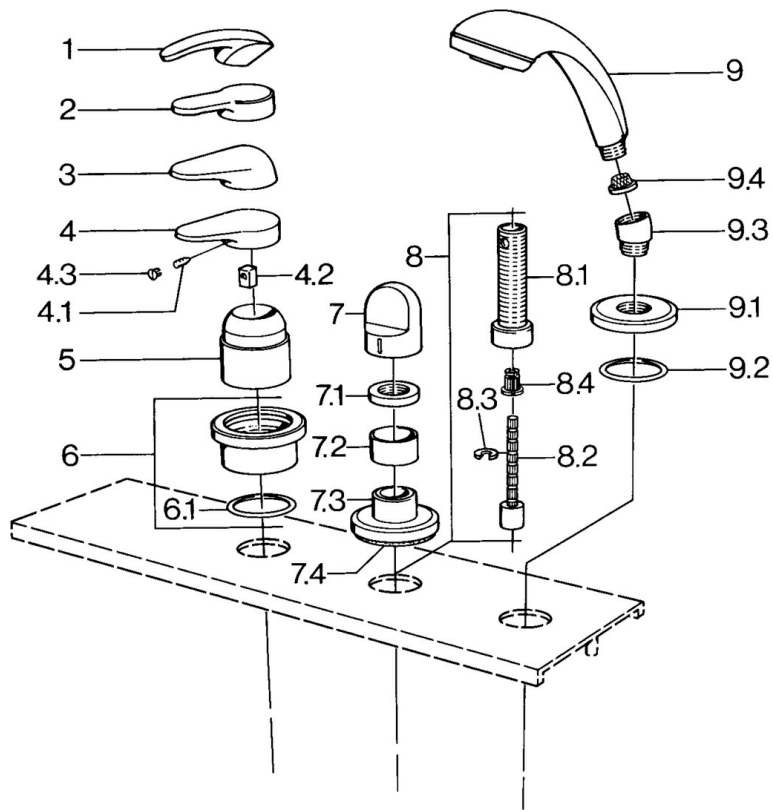

EAN: 4015474671423
static.hansa.com/0363903082

- Bad en douche
- Afbouwset
- Tegelrandmontage
- Wit

Technische gegevens

Technische eigenschappen

Warmwatertoevoer	max. +80°C
Werkdruk	0.5-10 bar

Reserveonderdelen

SP03639030

	Naam	Code
4.1	Schroef, M5x8, SW2.5	59904755
4.2	Joint klassiek uitloop	59904778
4.3	Plug, hot/cold	59906705
6	Afdekplaat Chroom Stopgezet	59911191
6.1	O-ring, d 55x2.5 Stopgezet	59911225
7	Hendel Wit Stopgezet	59910364
7	Hendel Chroom	59910363
7.1	O-ring, d 55x2.5	59910159
7.3	Afdekplaat Chroom/Satijn Stopgezet	59910095
7.3	Afdekplaat, d 70 mm Chroom	59910094
7.3	Afdekplaat Wit Stopgezet	59910096
8	Inbouwverlengstuk compleet, 80 mm	59910424
8.1	Schroefmof, M24x1.5	59910100
8.2	Binnenwerk buis	59910379
8.3	Ring	59910694
8.4	Adapter Wit	59910235
9	Handdouche Chroom/Satijn Stopgezet	599043392
9	Handdouche Chroom/Satijn Stopgezet	599043302
9	Handdouche Chroom Stopgezet	04320100
9	Handdouche Wit/Edelmessing Stopgezet	599043303
9	Handdouche Edelmessing Stopgezet	599043305
9	Handdouche Chroom/Edelmessing Stopgezet	599043304
9	Handdouche Chroom/Goud Stopgezet	599043390
9.1	Afdekplaat Chroom	59910125
9.2	O-ring, 54x3 Stopgezet	59901107
9.3	Hoek connector Chroom	59911197
9.3	Hoek connector Satijn Stopgezet	59911198
9.3	Hoek connector Wit Stopgezet	59911202
9.4	Filter sproeier	59906859