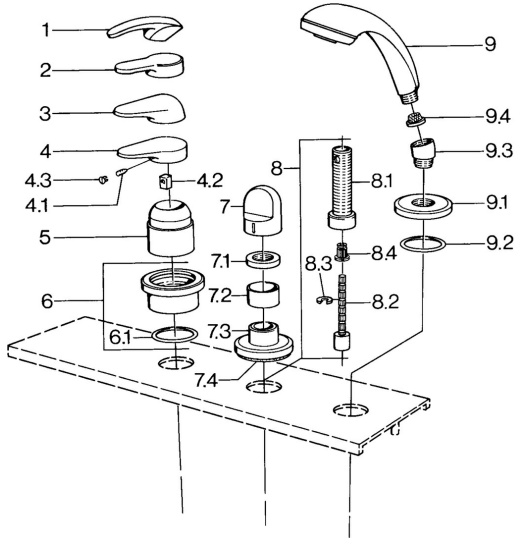

EAN: 4015474671423
static.hansa.com/0363903082

- Bad en douche
- Afbouwset
- Tegelrandmontage
- Wit

Technische gegevens

Technische eigenschappen

Warmwatertoevoer	max. +80°C
Werkdruk	0.5-10 bar

Reserveonderdelen

SP03639030

	Naam	Code
4.1	Schroef, M5x8, SW2.5	59904755
4.2	Joint klassiek uitloop	59904778
4.3	Plug, hot/cold	59906705
6	Afdekplaat Chroom Stopgezet	59911191
6.1	O-ring, d 55x2.5 Stopgezet	59911225
7	Hendel Wit Stopgezet	59910364
7	Hendel Chroom	59910363
7.1	O-ring, d 55x2.5	59910159
7.3	Afdekplaat Chroom/Satijn Stopgezet	59910095
7.3	Afdekplaat, d 70 mm Chroom	59910094
7.3	Afdekplaat Wit Stopgezet	59910096
8	Inbouwverlengstuk compleet, 80 mm	59910424
8.1	Schroefmof, M24x1.5	59910100
8.2	Binnenwerk buis	59910379
8.3	Ring	59910694
8.4	Adapter Wit	59910235
9	Handdouche Chroom/Satijn Stopgezet	599043392
9	Handdouche Chroom/Satijn Stopgezet	599043302
9	Handdouche Chroom Stopgezet	04320100
9	Handdouche Wit/Edelmessing Stopgezet	599043303
9	Handdouche Edelmessing Stopgezet	599043305
9	Handdouche Chroom/Edelmessing Stopgezet	599043304
9	Handdouche Chroom/Goud Stopgezet	599043390
9.1	Afdekplaat Chroom	59910125
9.2	O-ring, 54x3 Stopgezet	59901107
9.3	Hoek connector Chroom	59911197
9.3	Hoek connector Satijn Stopgezet	59911198
9.3	Hoek connector Wit Stopgezet	59911202
9.4	Filter sproeier	59906859