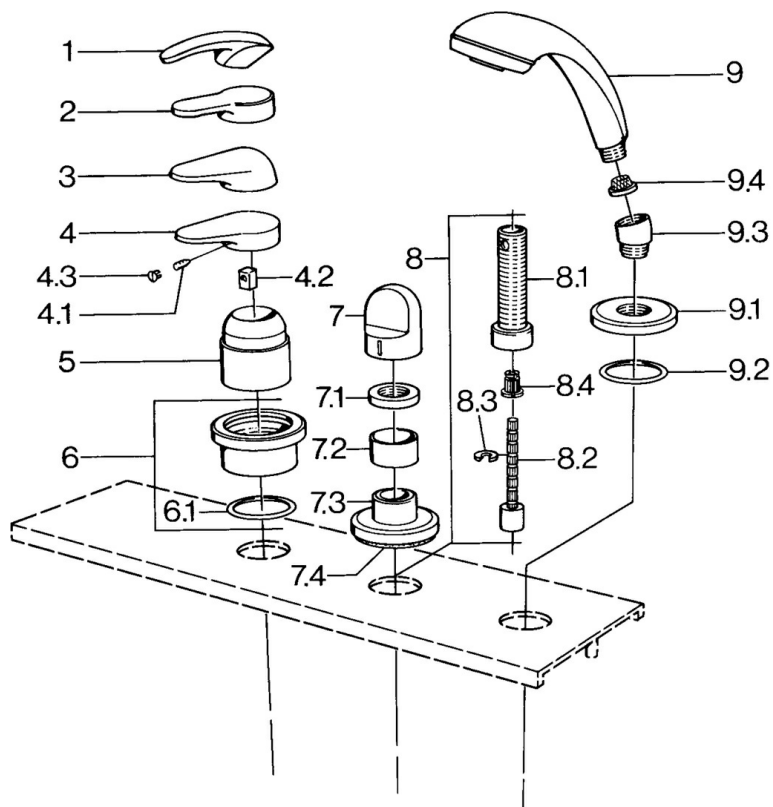

EAN: 4015474671423
static.hansa.com/0363903082

- Vasca & doccia
- Set esterno
- Montaggio a bordo piastrelle
- Bianco

Dati tecnici

Caratteristiche tecniche

Fornitura di acqua calda	max. +80°C
Pressione di esercizio	0.5-10 bar

Parti di ricambio

SP03639030

	Nome	Codice
4.1	Screw, M5x8, SW2.5	59904755
4.2	Adattatore	59904778
4.3	Tappo, hot/cold	59906705
6	Piastra Cromo Fuori produzione	59911191
6.1	O-ring, d 55x2.5 Fuori produzione	59911225
7	Maniglia Bianco Fuori produzione	59910364
7	Maniglia Cromo	59910363
7.1	, M24x1.5	59910159
7.3	Piastra Cromo/Satinato Fuori produzione	59910095
7.3	Piastra, d 70 mm Cromo	59910094
7.3	Piastra Bianco Fuori produzione	59910096
8	Prolunga, 80 mm	59910424
8.1	Bussola filettata, M24x1.5	59910100
8.2	Inside spindle	59910379
8.3	Anello	59910694
8.4	Adapter Bianco	59910235
9	Doccetta Cromo/Satinato Fuori produzione	599043392
9	Doccetta Cromo/Satinato Fuori produzione	599043302
9	Doccetta Cromo Fuori produzione	04320100
9	Doccetta Bianco/Ottone lucido Fuori produzione	599043303
9	Doccetta Ottone lucido Fuori produzione	599043305
9	Doccetta Cromo/Ottone lucido Fuori produzione	599043304
9	Doccetta Cromo/Oro Fuori produzione	599043390
9.1	Piastra Cromo	59910125
9.2	O-ring, 54x3 Fuori produzione	59901107
9.3	Connettore ad angolo Cromo	59911197
9.3	Connettore ad angolo Satinato Fuori produzione	59911198
9.3	Connettore ad angolo Bianco Fuori produzione	59911202
9.4	Filtro	59906859