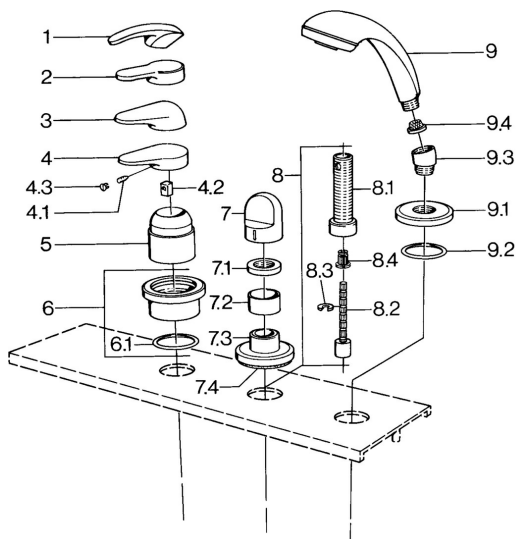

EAN: 4015474671423
static.hansa.com/0363903082

- Vasca & doccia
- Set esterno
- Montaggio a bordo piastrelle
- Bianco

Dati tecnici

Caratteristiche tecniche

Fornitura di acqua calda	max. +80°C
Pressione di esercizio	0.5-10 bar

Parti di ricambio

SP03639030

	Nome	Codice
4.1	Screw, M5x8, SW2.5	59904755
4.2	Adattatore	59904778
4.3	Tappo, hot/cold	59906705
6	Piastra Cromo Fuori produzione	59911191
6.1	O-ring, d 55x2.5 Fuori produzione	59911225
7	Maniglia Bianco Fuori produzione	59910364
7	Maniglia Cromo	59910363
7.1	, M24x1.5	59910159
7.3	Piastra Cromo/Satinato Fuori produzione	59910095
7.3	Piastra, d 70 mm Cromo	59910094
7.3	Piastra Bianco Fuori produzione	59910096
8	Prolunga, 80 mm	59910424
8.1	Bussola filettata, M24x1.5	59910100
8.2	Inside spindle	59910379
8.3	Anello	59910694
8.4	Adapter Bianco	59910235
9	Doccetta Cromo/Satinato Fuori produzione	599043392
9	Doccetta Cromo/Satinato Fuori produzione	599043302
9	Doccetta Cromo Fuori produzione	04320100
9	Doccetta Bianco/Ottone lucido Fuori produzione	599043303
9	Doccetta Ottone lucido Fuori produzione	599043305
9	Doccetta Cromo/Ottone lucido Fuori produzione	599043304
9	Doccetta Cromo/Oro Fuori produzione	599043390
9.1	Piastra Cromo	59910125
9.2	O-ring, 54x3 Fuori produzione	59901107
9.3	Connettore ad angolo Cromo	59911197
9.3	Connettore ad angolo Satinato Fuori produzione	59911198
9.3	Connettore ad angolo Bianco Fuori produzione	59911202
9.4	Filtro	59906859