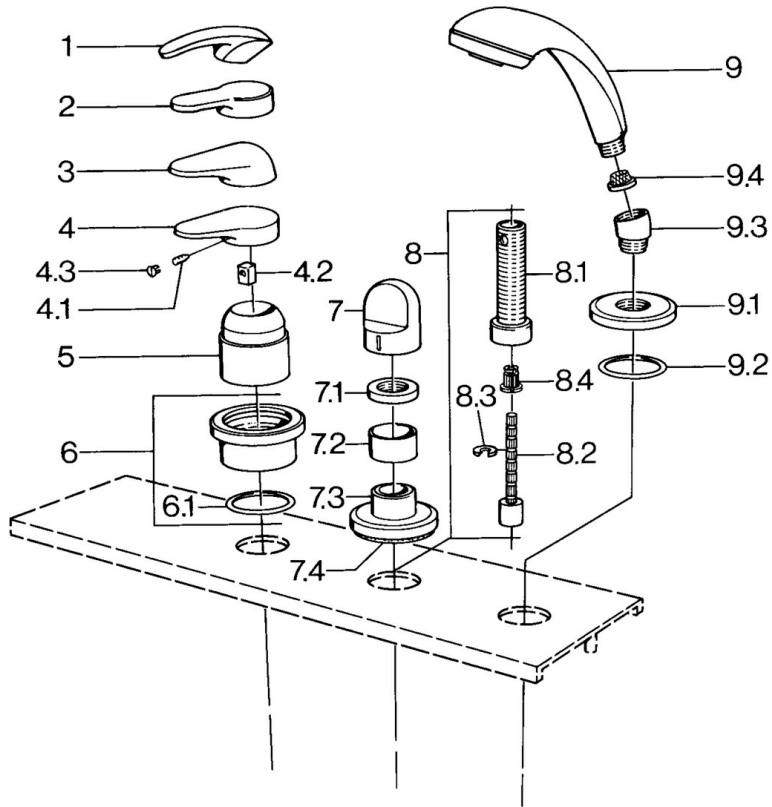

EAN: 4015474671423
static.hansa.com/0363903082

- Wanne & Dusche
- Fertigmontageset

- Fliesenrandmontage
- Weiss

Technische Daten

Technische Eigenschaften

Warmwasserversorgung	max. +80°C
Arbeitsdruck	0.5-10 bar

Ersatzteile

SP03639030

	Name	Art.-Nr.
4.1	Schraube, M5x8, SW2.5	59904755
4.2	Kunststoffadapter	59904778
4.3	Blindstopfen, hot/cold	59906705
6	Deckplatte Ausgelaufen	59911191
6.1	O-Ring, d 55x2.5 Ausgelaufen	59911225
7	Griff Weiss Ausgelaufen	59910364
7	Griff	59910363
7.1	Scheibe, M24x1.5	59910159
7.3	Rosette Chrom/Seidenmatt Ausgelaufen	59910095
7.3	Rosette, d 70 mm	59910094
7.3	Rosette Weiss Ausgelaufen	59910096
8	Verlängerungssatz, 80 mm	59910424
8.1	Gewindehülse, M24x1.5	59910100
8.2	Spindel kpl. lang	59910379
8.3	Ring	59910694
8.4	Adapter Weiss	59910235
9	Handbrause Chrom/Seidenmatt Ausgelaufen	599043392
9	Handbrause Chrom/Seidenmatt Ausgelaufen	599043302
9	Handbrause Ausgelaufen	04320100
9	Handbrause Weiss/Edelmessing Ausgelaufen	599043303
9	Handbrause Edelmessing Ausgelaufen	599043305
9	Handbrause Chrom/Edelmessing Ausgelaufen	599043304
9	Handbrause Chrom/Gold Ausgelaufen	599043390
9.1	Rosette	59910125
9.2	O-Ring, 54x3 Ausgelaufen	59901107
9.3	Winkelverbinder	59911197
9.3	Winkelverbinder Satin Ausgelaufen	59911198
9.3	Winkelverbinder Weiss Ausgelaufen	59911202
9.4	Sieb	59906859