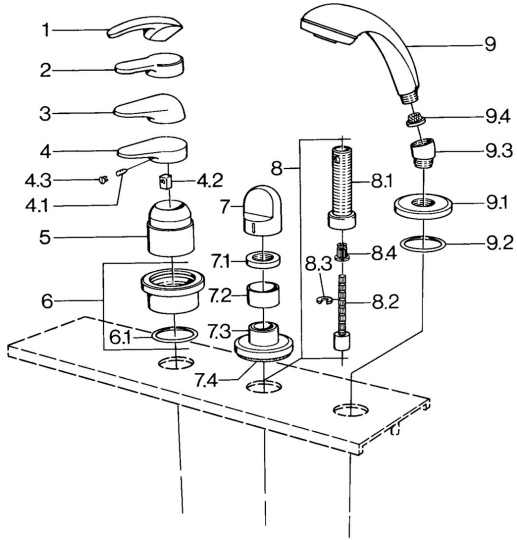

EAN: 4015474671423
static.hansa.com/0363903082

- Wanne & Dusche
- Fertigmontageset

- Fliesenrandmontage
- Weiss

Technische Daten

Technische Eigenschaften

Warmwasserversorgung	max. +80°C
Arbeitsdruck	0.5-10 bar

Ersatzteile

SP03639030

	Name	Art.-Nr.
4.1	Schraube, M5x8, SW2.5	59904755
4.2	Kunststoffadapter	59904778
4.3	Blindstopfen, hot/cold	59906705
6	Deckplatte Ausgelaufen	59911191
6.1	O-Ring, d 55x2.5 Ausgelaufen	59911225
7	Griff Weiss Ausgelaufen	59910364
7	Griff	59910363
7.1	Scheibe, M24x1.5	59910159
7.3	Rosette Chrom/Seidenmatt Ausgelaufen	59910095
7.3	Rosette, d 70 mm	59910094
7.3	Rosette Weiss Ausgelaufen	59910096
8	Verlängerungssatz, 80 mm	59910424
8.1	Gewindehülse, M24x1.5	59910100
8.2	Spindel kpl. lang	59910379
8.3	Ring	59910694
8.4	Adapter Weiss	59910235
9	Handbrause Chrom/Seidenmatt Ausgelaufen	599043392
9	Handbrause Chrom/Seidenmatt Ausgelaufen	599043302
9	Handbrause Ausgelaufen	04320100
9	Handbrause Weiss/Edelmessing Ausgelaufen	599043303
9	Handbrause Edelmessing Ausgelaufen	599043305
9	Handbrause Chrom/Edelmessing Ausgelaufen	599043304
9	Handbrause Chrom/Gold Ausgelaufen	599043390
9.1	Rosette	59910125
9.2	O-Ring, 54x3 Ausgelaufen	59901107
9.3	Winkelverbinder	59911197
9.3	Winkelverbinder Satin Ausgelaufen	59911198
9.3	Winkelverbinder Weiss Ausgelaufen	59911202
9.4	Sieb	59906859