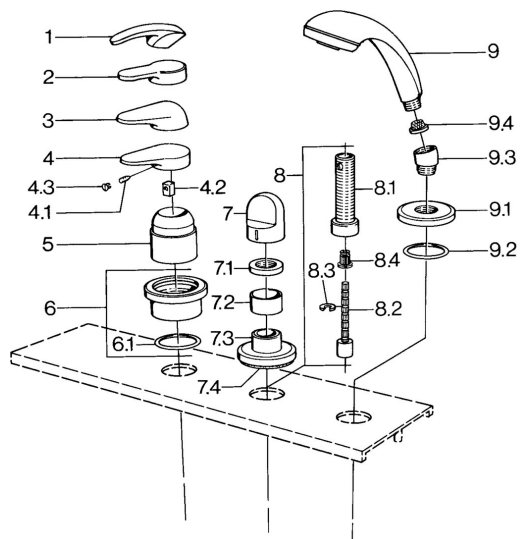

EAN: 4015474671423
static.hansa.com/0363903082

- Sprcha & vana
- Sada pro konečnou montáž

- Montáž do obkladů
- Bílá

Technické údaje

Technické vlastnosti

Zdroj teplé vody	max. +80°C
Pracovní tlak	0.5-10 bar