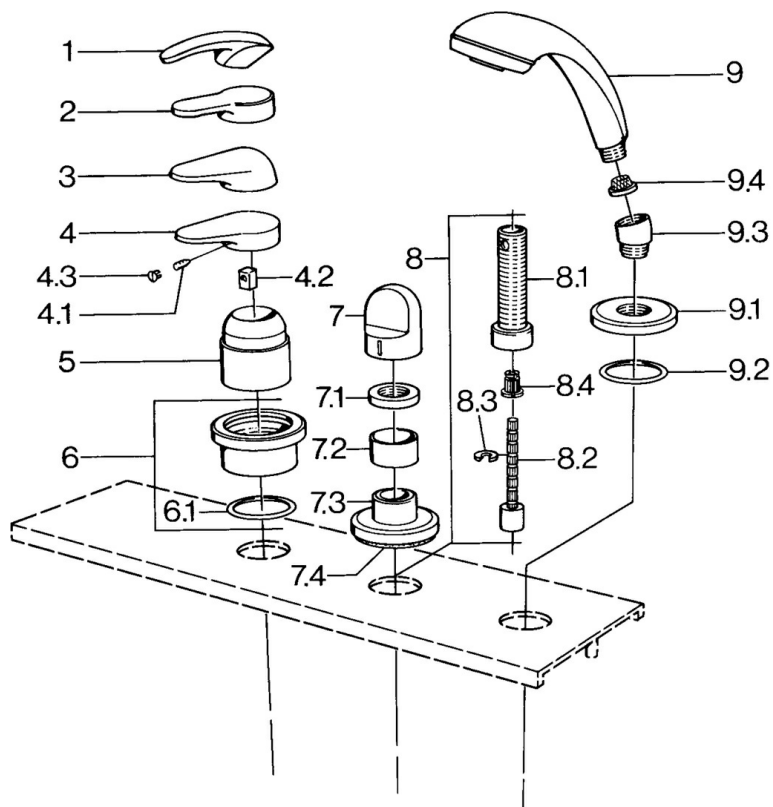

### SP03639030

	Názov	Kód
4.1	Skrutka, M5x8, SW2.5	59904755
4.2	Klzné puzdro	59904778
4.3	Plug, hot/cold	59906705
6	Krycí diel Ukončené	59911191
6.1	O-kružok, d 55x2.5 Ukončené	59911225
7	Rukoväť Biela Ukončené	59910364
7	Rukoväť	59910363
7.1	, M24x1.5	59910159
7.3	Kryt príruby Chróm/Saténová Ukončené	59910095
7.3	Kryt príruby, d 70 mm	59910094
7.3	Kryt príruby Biela Ukončené	59910096
8	Nadstavňový segment, 80 mm	59910424
8.1	Závitové puzdro, M24x1.5	59910100
8.2	Vnútorňé vreteno	59910379
8.3	Kružok	59910694
8.4	Adaptér Biela	59910235
9	Ručná sprcha Chróm/Saténová Ukončené	599043392
9	Ručná sprcha Chróm/Saténová Ukončené	599043302
9	Ručná sprcha Ukončené	04320100
9	Ručná sprcha Biela/Ušľachtilá mosadz Ukončené	599043303
9	Ručná sprcha Ušľachtilá mosadz Ukončené	599043305
9	Ručná sprcha Chróm/Ušľachtilá mosadz Ukončené	599043304
9	Ručná sprcha Chróm/Zlatá Ukončené	599043390
9.1	Kryt príruby	59910125
9.2	O-kružok, 54x3 Ukončené	59901107
9.3	Uhlová spojka	59911197
9.3	Uhlová spojka Saténová Ukončené	59911198
9.3	Uhlová spojka Biela Ukončené	59911202
9.4	Filtre	59906859