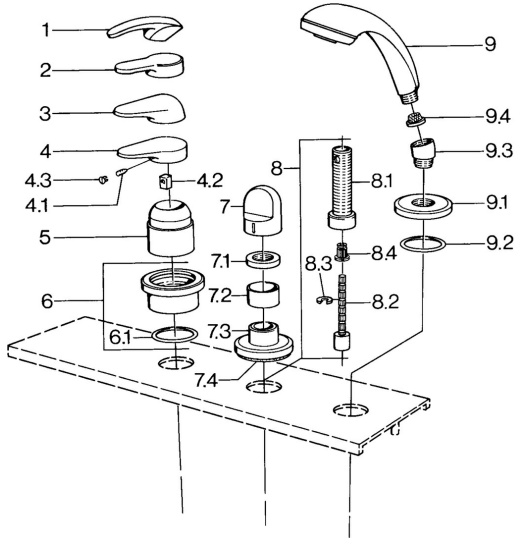

EAN: 4015474671485
static.hansa.com/0363903081

- Bad en douche
- Tegelandmontage
- Afbouwset

Technische gegevens

Technische eigenschappen

Warmwatertoevoer	max. +80°C
Werkdruk	0.5-10 bar