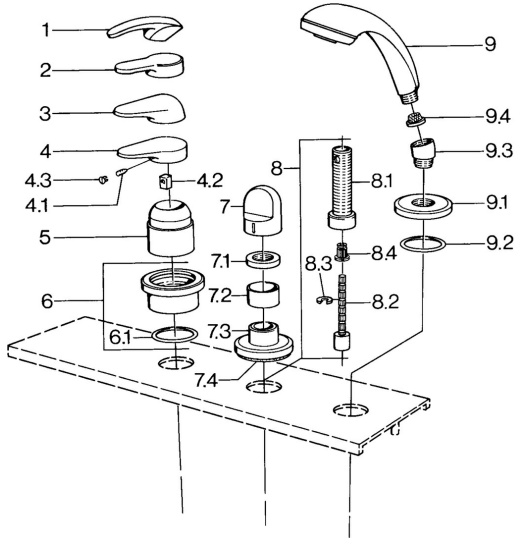

EAN: 4015474671485
static.hansa.com/0363903081

- Vasca & doccia
- Set esterno
- Montaggio a bordo piastrelle

Dati tecnici

Caratteristiche tecniche

Fornitura di acqua calda	max. +80°C
Pressione di esercizio	0.5-10 bar

Parti di ricambio

SP03639030

	Nome	Codice
4.1	Screw, M5x8, SW2.5	59904755
4.2	Adattatore	59904778
4.3	Tappo, hot/cold	59906705
6	Piastra Cromo Fuori produzione	59911191
6.1	O-ring, d 55x2.5 Fuori produzione	59911225
7	Maniglia Bianco Fuori produzione	59910364
7	Maniglia Cromo	59910363
7.1	, M24x1.5	59910159
7.3	Piastra Cromo/Satinato Fuori produzione	59910095
7.3	Piastra, d 70 mm Cromo	59910094
7.3	Piastra Bianco Fuori produzione	59910096
8	Prolunga, 80 mm	59910424
8.1	Bussola filettata, M24x1.5	59910100
8.2	Inside spindle	59910379
8.3	Anello	59910694
8.4	Adapter Bianco	59910235
9	Doccetta Cromo/Satinato Fuori produzione	599043392
9	Doccetta Cromo/Satinato Fuori produzione	599043302
9	Doccetta Cromo Fuori produzione	04320100
9	Doccetta Bianco/Ottone lucido Fuori produzione	599043303
9	Doccetta Ottone lucido Fuori produzione	599043305
9	Doccetta Cromo/Ottone lucido Fuori produzione	599043304
9	Doccetta Cromo/Oro Fuori produzione	599043390
9.1	Piastra Cromo	59910125
9.2	O-ring, 54x3 Fuori produzione	59901107
9.3	Connettore ad angolo Cromo	59911197
9.3	Connettore ad angolo Satinato Fuori produzione	59911198
9.3	Connettore ad angolo Bianco Fuori produzione	59911202
9.4	Filtro	59906859