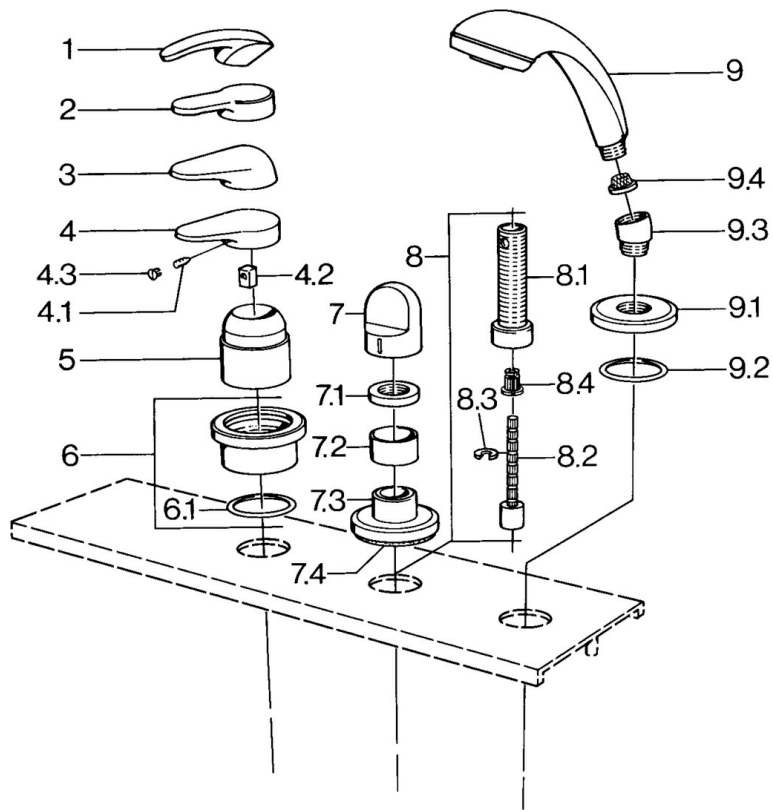

EAN: 4015474671485
static.hansa.com/0363903081

- Vasca & doccia
- Set esterno
- Montaggio a bordo piastrelle

Dati tecnici

Caratteristiche tecniche

Fornitura di acqua calda	max. +80°C
Pressione di esercizio	0.5-10 bar

Parti di ricambio

SP03639030

	Nome	Codice
4.1	Screw, M5x8, SW2.5	59904755
4.2	Adattatore	59904778
4.3	Tappo, hot/cold	59906705
6	Piastra Cromo Fuori produzione	59911191
6.1	O-ring, d 55x2.5 Fuori produzione	59911225
7	Maniglia Bianco Fuori produzione	59910364
7	Maniglia Cromo	59910363
7.1	, M24x1.5	59910159
7.3	Piastra Cromo/Satinato Fuori produzione	59910095
7.3	Piastra, d 70 mm Cromo	59910094
7.3	Piastra Bianco Fuori produzione	59910096
8	Prolunga, 80 mm	59910424
8.1	Bussola filettata, M24x1.5	59910100
8.2	Inside spindle	59910379
8.3	Anello	59910694
8.4	Adapter Bianco	59910235
9	Doccetta Cromo/Satinato Fuori produzione	599043392
9	Doccetta Cromo/Satinato Fuori produzione	599043302
9	Doccetta Cromo Fuori produzione	04320100
9	Doccetta Bianco/Ottone lucido Fuori produzione	599043303
9	Doccetta Ottone lucido Fuori produzione	599043305
9	Doccetta Cromo/Ottone lucido Fuori produzione	599043304
9	Doccetta Cromo/Oro Fuori produzione	599043390
9.1	Piastra Cromo	59910125
9.2	O-ring, 54x3 Fuori produzione	59901107
9.3	Connettore ad angolo Cromo	59911197
9.3	Connettore ad angolo Satinato Fuori produzione	59911198
9.3	Connettore ad angolo Bianco Fuori produzione	59911202
9.4	Filtro	59906859