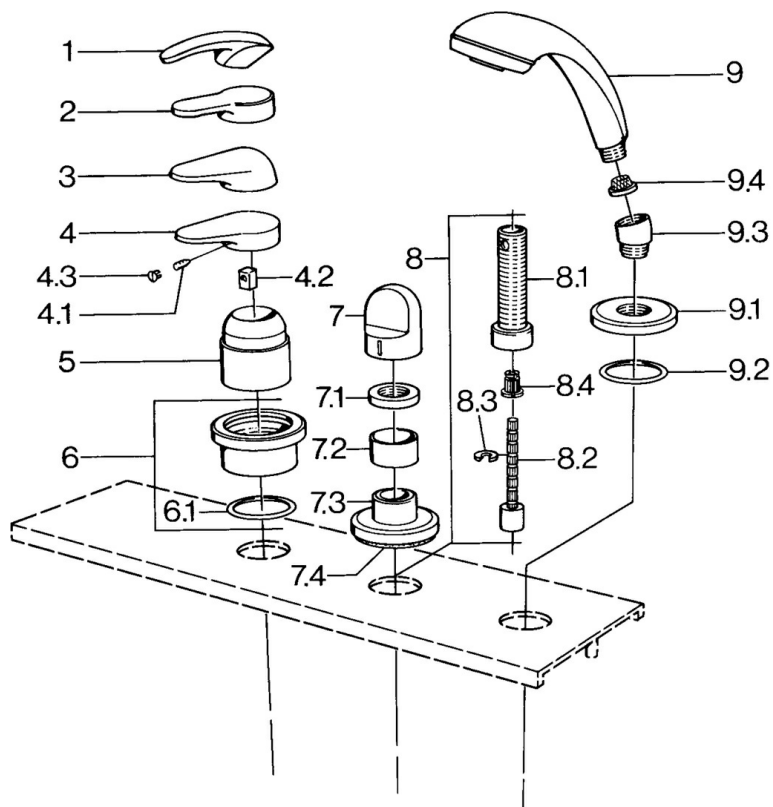

### SP03639030

|     | Nom                                     | Code      |
|-----|---|-----------|
| 4.1 | Vis, M5x8, SW2.5                        | 59904755  |
| 4.2 | Kit de joints pour bec                  | 59904778  |
| 4.3 | Bouchon cache trou, hot/cold            | 59906705  |
| 6   | Rosaces Arrêté                          | 59911191  |
| 6.1 | Joint, d 55x2.5 Arrêté                  | 59911225  |
| 7   | Levier Blanc Arrêté                     | 59910364  |
| 7   | Levier                                  | 59910363  |
| 7.1 | , M24x1.5                               | 59910159  |
| 7.3 | Rosaces Chrome/Satin Arrêté             | 59910095  |
| 7.3 | Rosaces, d 70 mm                        | 59910094  |
| 7.3 | Rosaces Blanc Arrêté                    | 59910096  |
| 8   | Rallonge pour mitigeur encastrés, 80 mm | 59910424  |
| 8.1 | Manchon fileté, M24x1.5                 | 59910100  |
| 8.2 | Inside spindle                          | 59910379  |
| 8.3 | Anneau                                  | 59910694  |
| 8.4 | Adaptateur Blanc                        | 59910235  |
| 9   | Douchette Chrome/Satin Arrêté           | 599043392 |
| 9   | Douchette Chrome/Satin Arrêté           | 599043302 |
| 9   | Douchette Arrêté                        | 04320100  |
| 9   | Douchette Blanc/Laiton Arrêté           | 599043303 |
| 9   | Douchette Laiton Arrêté                 | 599043305 |
| 9   | Douchette Chrome/Laiton Arrêté          | 599043304 |
| 9   | Douchette Chrome/or Arrêté              | 599043390 |
| 9.1 | Rosaces                                 | 59910125  |
| 9.2 | Joint, 54x3 Arrêté                      | 59901107  |
| 9.3 | Equerre d'assemblage                    | 59911197  |
| 9.3 | Equerre d'assemblage Satin Arrêté       | 59911198  |
| 9.3 | Equerre d'assemblage Blanc Arrêté       | 59911202  |
| 9.4 | Tête de douchette                       | 59906859  |