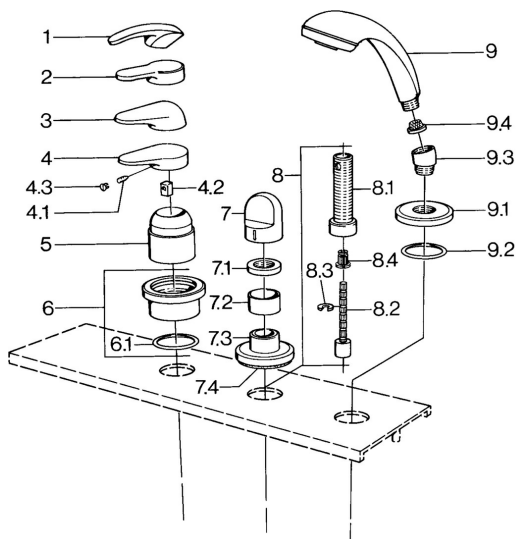

EAN: 4015474671485
static.hansa.com/0363903081

- Baignoire et douche
- Kit de finition
- Montage sur plage carrelée

Caractéristiques techniques

Caractéristiques techniques

Alimentation en eau chaude	max. +80°C
Pression de service	0.5-10 bar