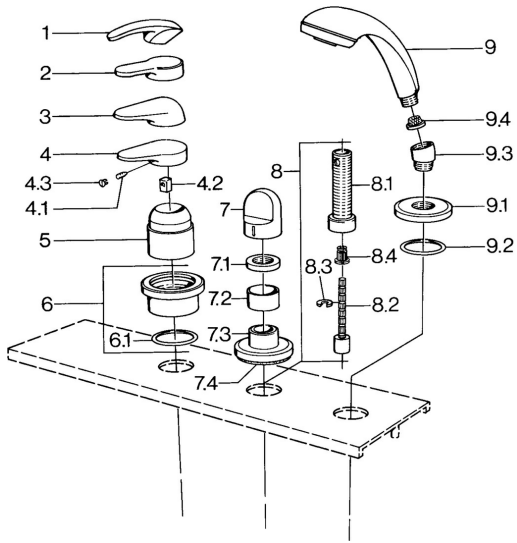

EAN: 4015474671485
static.hansa.com/0363903081

- Wanne & Dusche
- Fliesenrandmontage
- Fertigmontageset

Technische Daten

Technische Eigenschaften

Warmwasserversorgung	max. +80°C
Arbeitsdruck	0.5-10 bar

Ersatzteile

SP03639030

	Name	Art.-Nr.
4.1	Schraube, M5x8, SW2.5	59904755
4.2	Kunststoffadapter	59904778
4.3	Blindstopfen, hot/cold	59906705
6	Deckplatte Ausgelaufen	59911191
6.1	O-Ring, d 55x2.5 Ausgelaufen	59911225
7	Griff Weiss Ausgelaufen	59910364
7	Griff	59910363
7.1	Scheibe, M24x1.5	59910159
7.3	Rosette Chrom/Seidenmatt Ausgelaufen	59910095
7.3	Rosette, d 70 mm	59910094
7.3	Rosette Weiss Ausgelaufen	59910096
8	Verlängerungssatz, 80 mm	59910424
8.1	Gewindehülse, M24x1.5	59910100
8.2	Spindel kpl. lang	59910379
8.3	Ring	59910694
8.4	Adapter Weiss	59910235
9	Handbrause Chrom/Seidenmatt Ausgelaufen	599043392
9	Handbrause Chrom/Seidenmatt Ausgelaufen	599043302
9	Handbrause Ausgelaufen	04320100
9	Handbrause Weiss/Edelmessing Ausgelaufen	599043303
9	Handbrause Edelmessing Ausgelaufen	599043305
9	Handbrause Chrom/Edelmessing Ausgelaufen	599043304
9	Handbrause Chrom/Gold Ausgelaufen	599043390
9.1	Rosette	59910125
9.2	O-Ring, 54x3 Ausgelaufen	59901107
9.3	Winkelverbinder	59911197
9.3	Winkelverbinder Satin Ausgelaufen	59911198
9.3	Winkelverbinder Weiss Ausgelaufen	59911202
9.4	Sieb	59906859