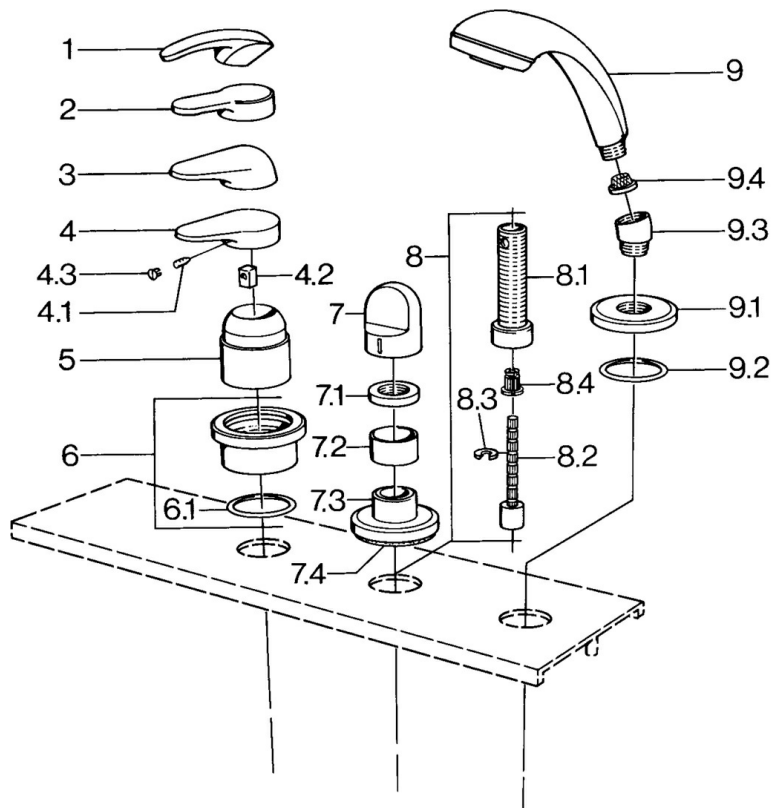

EAN: 4015474671485
static.hansa.com/0363903081

- Wanne & Dusche
- Fliesenrandmontage
- Fertigmontageset

Technische Daten

Technische Eigenschaften

Warmwasserversorgung	max. +80°C
Arbeitsdruck	0.5-10 bar

Ersatzteile

SP03639030

	Name	Art.-Nr.
4.1	Schraube, M5x8, SW2.5	59904755
4.2	Kunststoffadapter	59904778
4.3	Blindstopfen, hot/cold	59906705
6	Deckplatte Ausgelaufen	59911191
6.1	O-Ring, d 55x2.5 Ausgelaufen	59911225
7	Griff Weiss Ausgelaufen	59910364
7	Griff	59910363
7.1	Scheibe, M24x1.5	59910159
7.3	Rosette Chrom/Seidenmatt Ausgelaufen	59910095
7.3	Rosette, d 70 mm	59910094
7.3	Rosette Weiss Ausgelaufen	59910096
8	Verlängerungssatz, 80 mm	59910424
8.1	Gewindehülse, M24x1.5	59910100
8.2	Spindel kpl. lang	59910379
8.3	Ring	59910694
8.4	Adapter Weiss	59910235
9	Handbrause Chrom/Seidenmatt Ausgelaufen	599043392
9	Handbrause Chrom/Seidenmatt Ausgelaufen	599043302
9	Handbrause Ausgelaufen	04320100
9	Handbrause Weiss/Edelmessing Ausgelaufen	599043303
9	Handbrause Edelmessing Ausgelaufen	599043305
9	Handbrause Chrom/Edelmessing Ausgelaufen	599043304
9	Handbrause Chrom/Gold Ausgelaufen	599043390
9.1	Rosette	59910125
9.2	O-Ring, 54x3 Ausgelaufen	59901107
9.3	Winkelverbinder	59911197
9.3	Winkelverbinder Satin Ausgelaufen	59911198
9.3	Winkelverbinder Weiss Ausgelaufen	59911202
9.4	Sieb	59906859