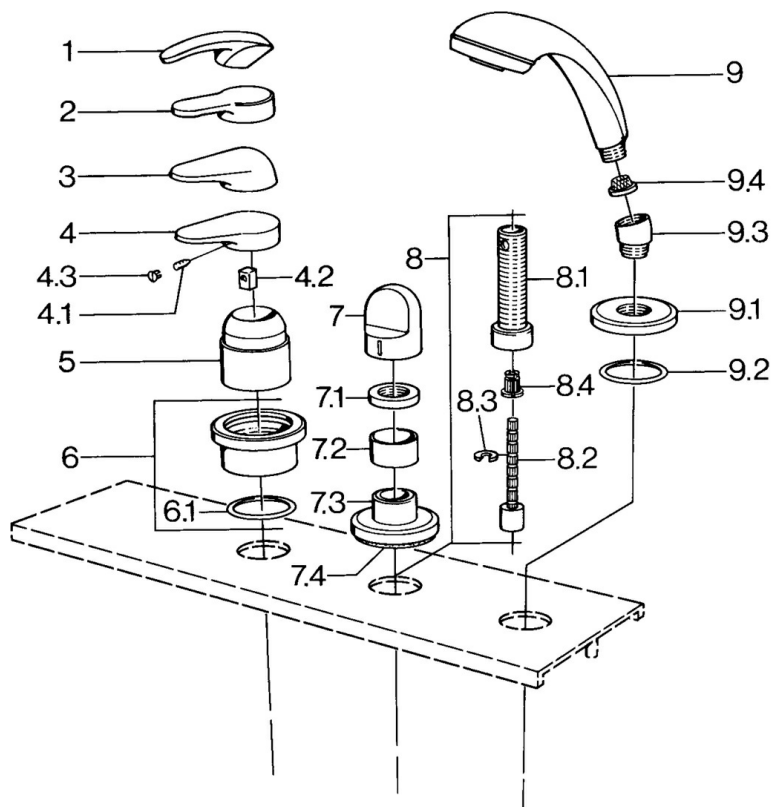

### Technické vlastnosti

Zdroj teplé vody	max. +80°C
Pracovní tlak	0.5-10 bar

### SP03639030

	Název	Kód
4.1	Šroub, M5x8, SW2.5	59904755
4.2	Kluzné pouzdro (osazené)	59904778
4.3	Plug, hot/cold	59906705
6	Krycí díl Ukončeno	59911191
6.1	O-kroužek, d 55x2.5 Ukončeno	59911225
7	Ovládací páka Bílá Ukončeno	59910364
7	Ovládací páka	59910363
7.1	, M24x1.5	59910159
7.3	Kryt příruby Chrom/saténová Ukončeno	59910095
7.3	Kryt příruby, d 70 mm	59910094
7.3	Kryt příruby Bílá Ukončeno	59910096
8	Nástavec-sada, 80 mm	59910424
8.1	Casquillo roscado, M24x1.5	59910100
8.2	Vnitřní vřeteno	59910379
8.3	Kroužek	59910694
8.4	Adaptér Bílá	59910235
9	Ruční sprcha Chrom/saténová Ukončeno	599043392
9	Ruční sprcha Chrom/saténová Ukončeno	599043302
9	Ruční sprcha Ukončeno	04320100
9	Ruční sprcha Bílá/ušlechtilá mosaz Ukončeno	599043303
9	Ruční sprcha Ušlechtilá mosaz Ukončeno	599043305
9	Ruční sprcha Chrom/ušlechtilá mosaz Ukončeno	599043304
9	Ruční sprcha Chrom/Zlatá Ukončeno	599043390
9.1	Kryt příruby	59910125
9.2	O-kroužek, 54x3 Ukončeno	59901107
9.3	Úhlová spojka	59911197
9.3	Úhlová spojka Saténová Ukončeno	59911198
9.3	Úhlová spojka Bílá Ukončeno	59911202
9.4	Filtr	59906859