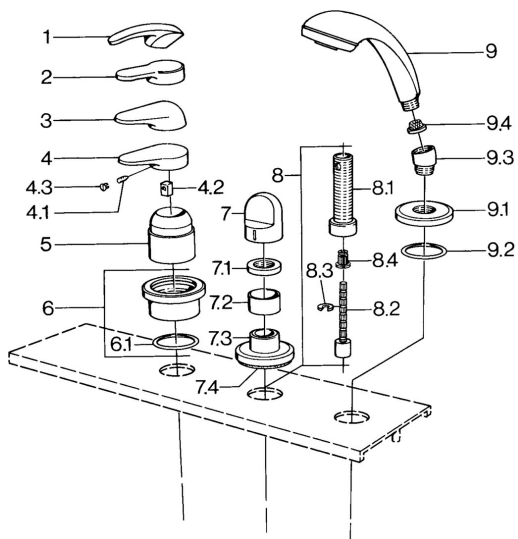

EAN: 4015474671485
static.hansa.com/0363903081

- Sprcha & vana
- Sada pro konečnou montáž

- Montáž do obkladů

Technické údaje

Technické vlastnosti

Zdroj teplé vody	max. +80°C
Pracovní tlak	0.5-10 bar