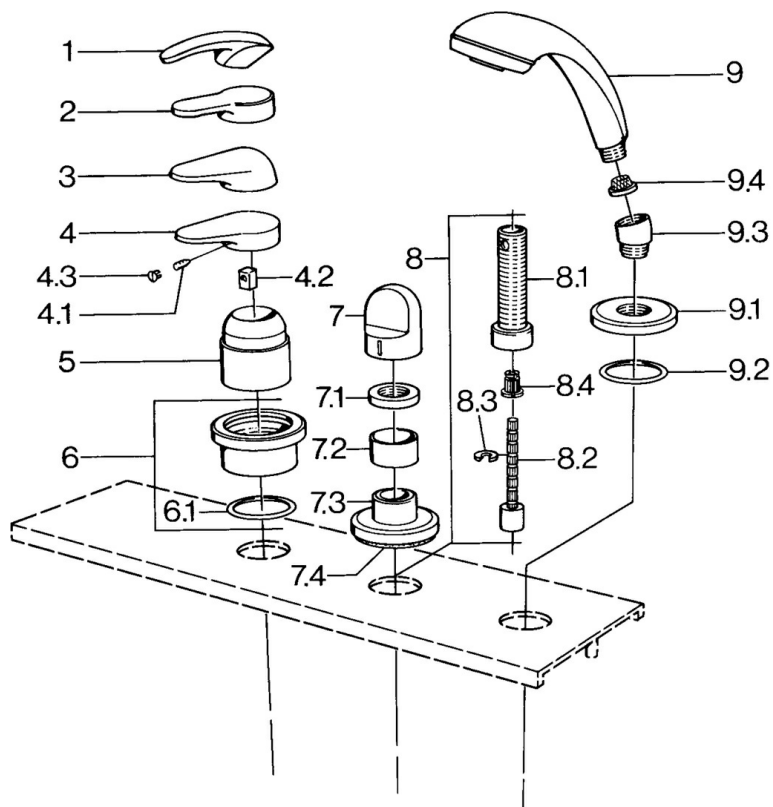

EAN: 4015474671508
static.hansa.com/0363903072

- Sprcha a vaňa
- Sada pre konečnú montáž
- Montáž do obkladu

Technické údaje

Technické vlastnosti

Dodávka teplej vody

max. +80°C

Pracovný tlak

0.5-10 bar

Náhradné diely

SP03639030

| | Názov | Kód |
|-----|---|-----------|
| 4.1 | Skrutka, M5x8, SW2.5 | 59904755 |
| 4.2 | Klzné puzdro | 59904778 |
| 4.3 | Plug, hot/cold | 59906705 |
| 6 | Krycí diel Ukončené | 59911191 |
| 6.1 | O-kružok, d 55x2.5 Ukončené | 59911225 |
| 7 | Rukoväť Biela Ukončené | 59910364 |
| 7 | Rukoväť | 59910363 |
| 7.1 | , M24x1.5 | 59910159 |
| 7.3 | Kryt príruby Chróm/Saténová Ukončené | 59910095 |
| 7.3 | Kryt príruby, d 70 mm | 59910094 |
| 7.3 | Kryt príruby Biela Ukončené | 59910096 |
| 8 | Nadstavňový segment, 80 mm | 59910424 |
| 8.1 | Závitové puzdro, M24x1.5 | 59910100 |
| 8.2 | Vnútorňé vreteno | 59910379 |
| 8.3 | Kružok | 59910694 |
| 8.4 | Adaptér Biela | 59910235 |
| 9 | Ručná sprcha Chróm/Saténová Ukončené | 599043392 |
| 9 | Ručná sprcha Chróm/Saténová Ukončené | 599043302 |
| 9 | Ručná sprcha Ukončené | 04320100 |
| 9 | Ručná sprcha Biela/Ušľachtilá mosadz Ukončené | 599043303 |
| 9 | Ručná sprcha Ušľachtilá mosadz Ukončené | 599043305 |
| 9 | Ručná sprcha Chróm/Ušľachtilá mosadz Ukončené | 599043304 |
| 9 | Ručná sprcha Chróm/Zlatá Ukončené | 599043390 |
| 9.1 | Kryt príruby | 59910125 |
| 9.2 | O-kružok, 54x3 Ukončené | 59901107 |
| 9.3 | Uhlová spojka | 59911197 |
| 9.3 | Uhlová spojka Saténová Ukončené | 59911198 |
| 9.3 | Uhlová spojka Biela Ukončené | 59911202 |
| 9.4 | Filtre | 59906859 |