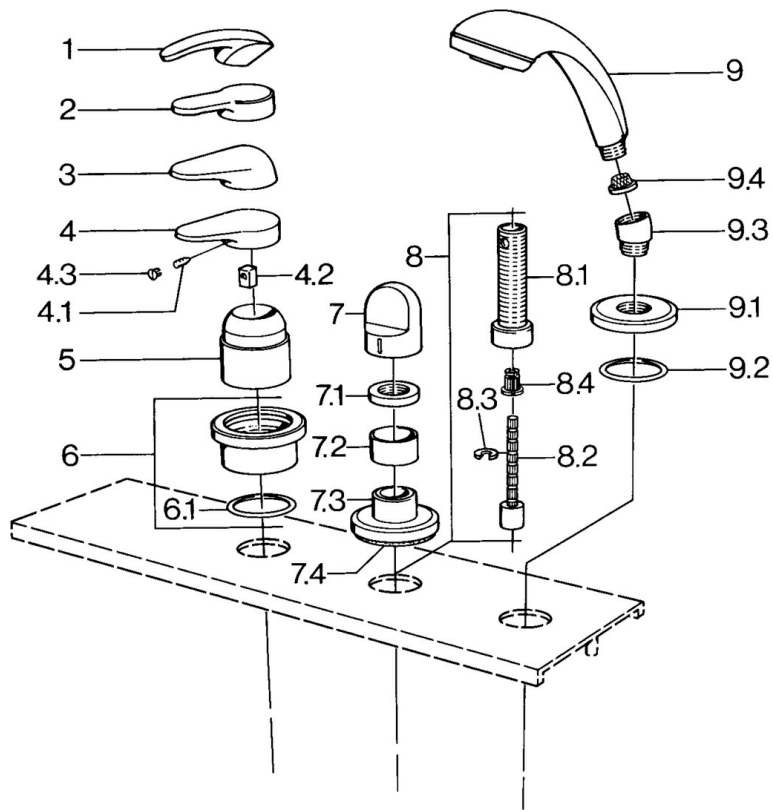

EAN: 4015474671508
static.hansa.com/0363903072

- Bad en douche
- Afbouwset
- Tegelandmontage

Technische gegevens

Technische eigenschappen

Warmwatertoevoer	max. +80°C
Werkdruk	0.5-10 bar

Reserveonderdelen

SP03639030

	Naam	Code
4.1	Schroef, M5x8, SW2.5	59904755
4.2	Joint klassiek uitloop	59904778
4.3	Plug, hot/cold	59906705
6	Afdekplaat Chroom Stopgezet	59911191
6.1	O-ring, d 55x2.5 Stopgezet	59911225
7	Hendel Wit Stopgezet	59910364
7	Hendel Chroom	59910363
7.1	, M24x1.5	59910159
7.3	Afdekplaat Chroom/Satijn Stopgezet	59910095
7.3	Afdekplaat, d 70 mm Chroom	59910094
7.3	Afdekplaat Wit Stopgezet	59910096
8	Inbouwverlengstuk compleet, 80 mm	59910424
8.1	Schroefmof, M24x1.5	59910100
8.2	Binnenwerk buis	59910379
8.3	Ring	59910694
8.4	Adapter Wit	59910235
9	Handdouche Chroom/Satijn Stopgezet	599043392
9	Handdouche Chroom/Satijn Stopgezet	599043302
9	Handdouche Chroom Stopgezet	04320100
9	Handdouche Wit/Edelmessing Stopgezet	599043303
9	Handdouche Edelmessing Stopgezet	599043305
9	Handdouche Chroom/Edelmessing Stopgezet	599043304
9	Handdouche Chroom/Goud Stopgezet	599043390
9.1	Afdekplaat Chroom	59910125
9.2	O-ring, 54x3 Stopgezet	59901107
9.3	Hoek connector Chroom	59911197
9.3	Hoek connector Satijn Stopgezet	59911198
9.3	Hoek connector Wit Stopgezet	59911202
9.4	Filter sproeier	59906859