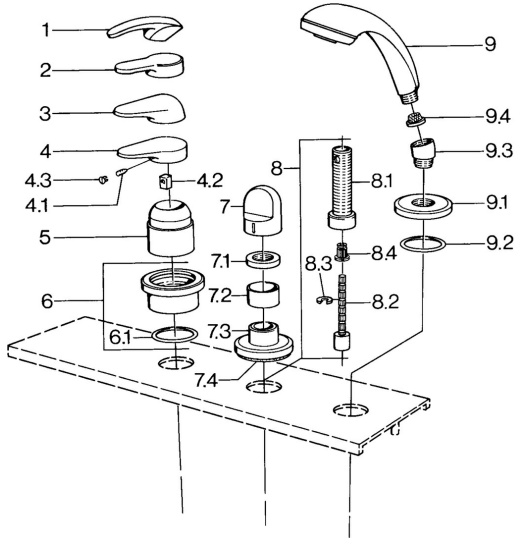

EAN: 4015474671508
static.hansa.com/0363903072

- Bad en douche
- Afbouwset
- Tegelandmontage

Technische gegevens

Technische eigenschappen

Warmwatertoevoer	max. +80°C
Werkdruk	0.5-10 bar

Reserveonderdelen

SP03639030

	Naam	Code
4.1	Schroef, M5x8, SW2.5	59904755
4.2	Joint klassiek uitloop	59904778
4.3	Plug, hot/cold	59906705
6	Afdekplaat Chroom Stopgezet	59911191
6.1	O-ring, d 55x2.5 Stopgezet	59911225
7	Hendel Wit Stopgezet	59910364
7	Hendel Chroom	59910363
7.1	, M24x1.5	59910159
7.3	Afdekplaat Chroom/Satijn Stopgezet	59910095
7.3	Afdekplaat, d 70 mm Chroom	59910094
7.3	Afdekplaat Wit Stopgezet	59910096
8	Inbouwverlengstuk compleet, 80 mm	59910424
8.1	Schroefmof, M24x1.5	59910100
8.2	Binnenwerk buis	59910379
8.3	Ring	59910694
8.4	Adapter Wit	59910235
9	Handdouche Chroom/Satijn Stopgezet	599043392
9	Handdouche Chroom/Satijn Stopgezet	599043302
9	Handdouche Chroom Stopgezet	04320100
9	Handdouche Wit/Edelmessing Stopgezet	599043303
9	Handdouche Edelmessing Stopgezet	599043305
9	Handdouche Chroom/Edelmessing Stopgezet	599043304
9	Handdouche Chroom/Goud Stopgezet	599043390
9.1	Afdekplaat Chroom	59910125
9.2	O-ring, 54x3 Stopgezet	59901107
9.3	Hoek connector Chroom	59911197
9.3	Hoek connector Satijn Stopgezet	59911198
9.3	Hoek connector Wit Stopgezet	59911202
9.4	Filter sproeier	59906859