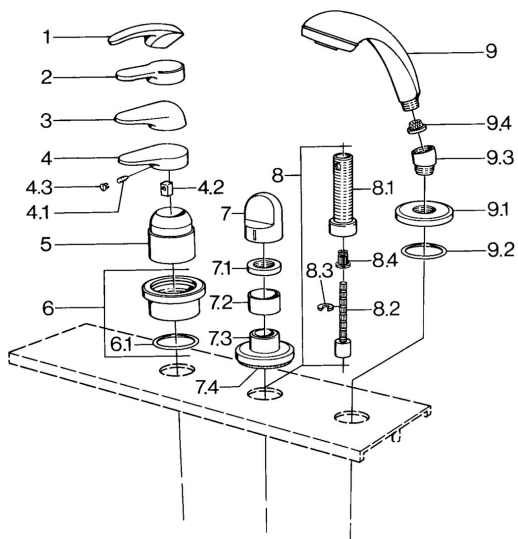

EAN: 4015474671508  
[static.hansa.com/0363903072](http://static.hansa.com/0363903072)

- Vasca & doccia
- Montaggio a bordo piastrelle
- Set esterno

## Parti di ricambio

### SP03639030

	Nome	Codice
4.1	Screw, M5x8, SW2.5	59904755
4.2	Adattatore	59904778
4.3	Tappo, hot/cold	59906705
6	Piastra Cromo Fuori produzione	59911191
6.1	O-ring, d 55x2.5 Fuori produzione	59911225
7	Maniglia Bianco Fuori produzione	59910364
7	Maniglia Cromo	59910363
7.1	, M24x1.5	59910159
7.3	Piastra Cromo/Satinato Fuori produzione	59910095
7.3	Piastra, d 70 mm Cromo	59910094
7.3	Piastra Bianco Fuori produzione	59910096
8	Prolunga, 80 mm	59910424
8.1	Bussola filettata, M24x1.5	59910100
8.2	Inside spindle	59910379
8.3	Anello	59910694
8.4	Adapter Bianco	59910235
9	Doccetta Cromo/Satinato Fuori produzione	599043392
9	Doccetta Cromo/Satinato Fuori produzione	599043302
9	Doccetta Cromo Fuori produzione	04320100
9	Doccetta Bianco/Ottone lucido Fuori produzione	599043303
9	Doccetta Ottone lucido Fuori produzione	599043305
9	Doccetta Cromo/Ottone lucido Fuori produzione	599043304
9	Doccetta Cromo/Oro Fuori produzione	599043390
9.1	Piastra Cromo	59910125
9.2	O-ring, 54x3 Fuori produzione	59901107
9.3	Connettore ad angolo Cromo	59911197
9.3	Connettore ad angolo Satinato Fuori produzione	59911198
9.3	Connettore ad angolo Bianco Fuori produzione	59911202
9.4	Filtro	59906859