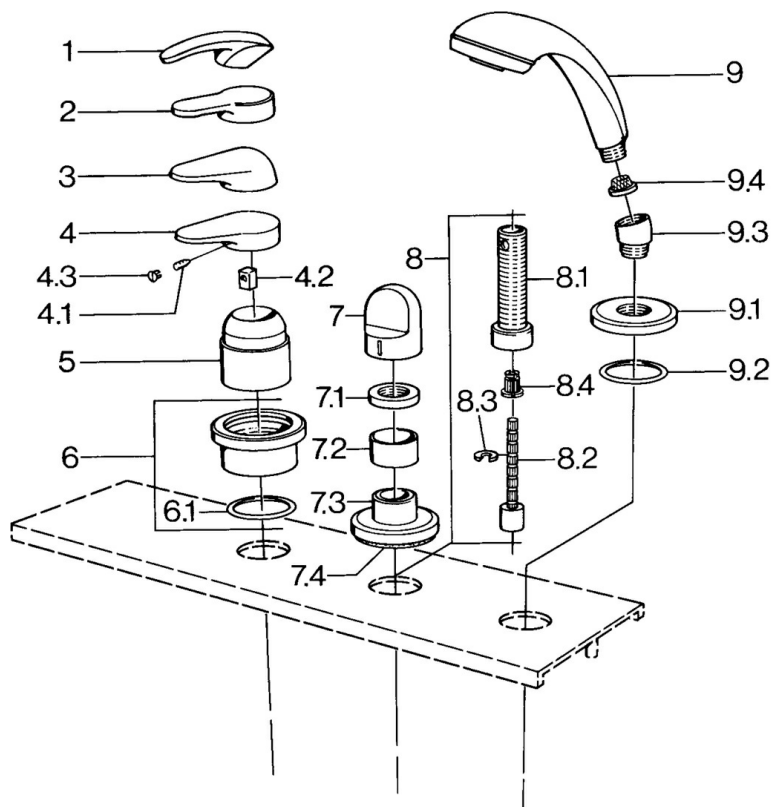

EAN: 4015474671508  
[static.hansa.com/0363903072](http://static.hansa.com/0363903072)

- Vasca & doccia
- Montaggio a bordo piastrelle
- Set esterno

## Parti di ricambio

### SP03639030

	Nome	Codice
4.1	Screw, M5x8, SW2.5	59904755
4.2	Adattatore	59904778
4.3	Tappo, hot/cold	59906705
6	Piastra Cromo Fuori produzione	59911191
6.1	O-ring, d 55x2.5 Fuori produzione	59911225
7	Maniglia Bianco Fuori produzione	59910364
7	Maniglia Cromo	59910363
7.1	, M24x1.5	59910159
7.3	Piastra Cromo/Satinato Fuori produzione	59910095
7.3	Piastra, d 70 mm Cromo	59910094
7.3	Piastra Bianco Fuori produzione	59910096
8	Prolunga, 80 mm	59910424
8.1	Bussola filettata, M24x1.5	59910100
8.2	Inside spindle	59910379
8.3	Anello	59910694
8.4	Adapter Bianco	59910235
9	Doccetta Cromo/Satinato Fuori produzione	599043392
9	Doccetta Cromo/Satinato Fuori produzione	599043302
9	Doccetta Cromo Fuori produzione	04320100
9	Doccetta Bianco/Ottone lucido Fuori produzione	599043303
9	Doccetta Ottone lucido Fuori produzione	599043305
9	Doccetta Cromo/Ottone lucido Fuori produzione	599043304
9	Doccetta Cromo/Oro Fuori produzione	599043390
9.1	Piastra Cromo	59910125
9.2	O-ring, 54x3 Fuori produzione	59901107
9.3	Connettore ad angolo Cromo	59911197
9.3	Connettore ad angolo Satinato Fuori produzione	59911198
9.3	Connettore ad angolo Bianco Fuori produzione	59911202
9.4	Filtro	59906859