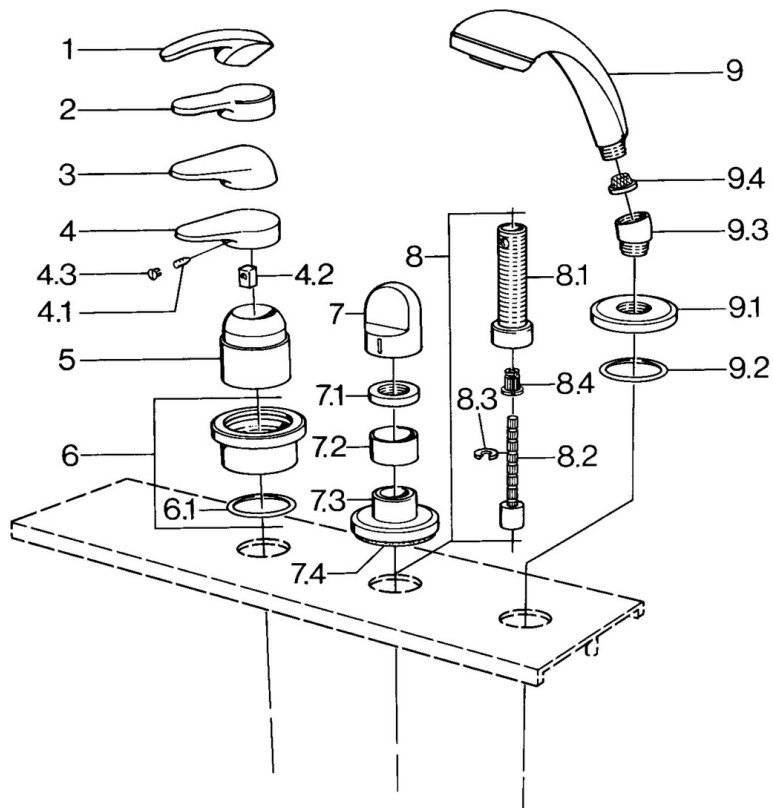

EAN: 4015474671508
static.hansa.com/0363903072

- Wanne & Dusche
- Fertigmontageset
- Fliesenrandmontage

Technische Daten

Technische Eigenschaften

Warmwasserversorgung	max. +80°C
Arbeitsdruck	0.5-10 bar

Ersatzteile

SP03639030

	Name	Art.-Nr.
4.1	Schraube, M5x8, SW2.5	59904755
4.2	Kunststoffadapter	59904778
4.3	Blindstopfen, hot/cold	59906705
6	Deckplatte Ausgelaufen	59911191
6.1	O-Ring, d 55x2.5 Ausgelaufen	59911225
7	Griff Weiss Ausgelaufen	59910364
7	Griff	59910363
7.1	Scheibe, M24x1.5	59910159
7.3	Rosette Chrom/Seidenmatt Ausgelaufen	59910095
7.3	Rosette, d 70 mm	59910094
7.3	Rosette Weiss Ausgelaufen	59910096
8	Verlängerungssatz, 80 mm	59910424
8.1	Gewindehülse, M24x1.5	59910100
8.2	Spindel kpl. lang	59910379
8.3	Ring	59910694
8.4	Adapter Weiss	59910235
9	Handbrause Chrom/Seidenmatt Ausgelaufen	599043392
9	Handbrause Chrom/Seidenmatt Ausgelaufen	599043302
9	Handbrause Ausgelaufen	04320100
9	Handbrause Weiss/Edelmessing Ausgelaufen	599043303
9	Handbrause Edelmessing Ausgelaufen	599043305
9	Handbrause Chrom/Edelmessing Ausgelaufen	599043304
9	Handbrause Chrom/Gold Ausgelaufen	599043390
9.1	Rosette	59910125
9.2	O-Ring, 54x3 Ausgelaufen	59901107
9.3	Winkelverbinder	59911197
9.3	Winkelverbinder Satin Ausgelaufen	59911198
9.3	Winkelverbinder Weiss Ausgelaufen	59911202
9.4	Sieb	59906859