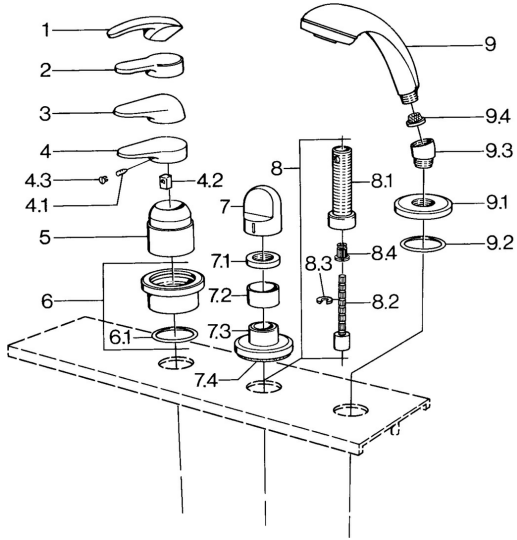

EAN: 4015474671508
static.hansa.com/0363903072

- Wanne & Dusche
- Fertigmontageset
- Fliesenrandmontage

Technische Daten

Technische Eigenschaften

Warmwasserversorgung	max. +80°C
Arbeitsdruck	0.5-10 bar

Ersatzteile

SP03639030

	Name	Art.-Nr.
4.1	Schraube, M5x8, SW2.5	59904755
4.2	Kunststoffadapter	59904778
4.3	Blindstopfen, hot/cold	59906705
6	Deckplatte Ausgelaufen	59911191
6.1	O-Ring, d 55x2.5 Ausgelaufen	59911225
7	Griff Weiss Ausgelaufen	59910364
7	Griff	59910363
7.1	Scheibe, M24x1.5	59910159
7.3	Rosette Chrom/Seidenmatt Ausgelaufen	59910095
7.3	Rosette, d 70 mm	59910094
7.3	Rosette Weiss Ausgelaufen	59910096
8	Verlängerungssatz, 80 mm	59910424
8.1	Gewindehülse, M24x1.5	59910100
8.2	Spindel kpl. lang	59910379
8.3	Ring	59910694
8.4	Adapter Weiss	59910235
9	Handbrause Chrom/Seidenmatt Ausgelaufen	599043392
9	Handbrause Chrom/Seidenmatt Ausgelaufen	599043302
9	Handbrause Ausgelaufen	04320100
9	Handbrause Weiss/Edelmessing Ausgelaufen	599043303
9	Handbrause Edelmessing Ausgelaufen	599043305
9	Handbrause Chrom/Edelmessing Ausgelaufen	599043304
9	Handbrause Chrom/Gold Ausgelaufen	599043390
9.1	Rosette	59910125
9.2	O-Ring, 54x3 Ausgelaufen	59901107
9.3	Winkelverbinder	59911197
9.3	Winkelverbinder Satin Ausgelaufen	59911198
9.3	Winkelverbinder Weiss Ausgelaufen	59911202
9.4	Sieb	59906859