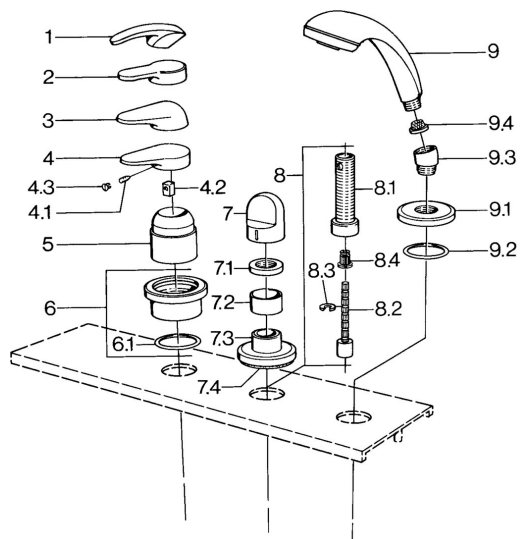

EAN: 4015474671508
static.hansa.com/0363903072

- Sprcha & vana
- Sada pro konečnou montáž

- Montáž do obkladů

Technické údaje

Technické vlastnosti

Zdroj teplé vody	max. +80°C
Pracovní tlak	0.5-10 bar