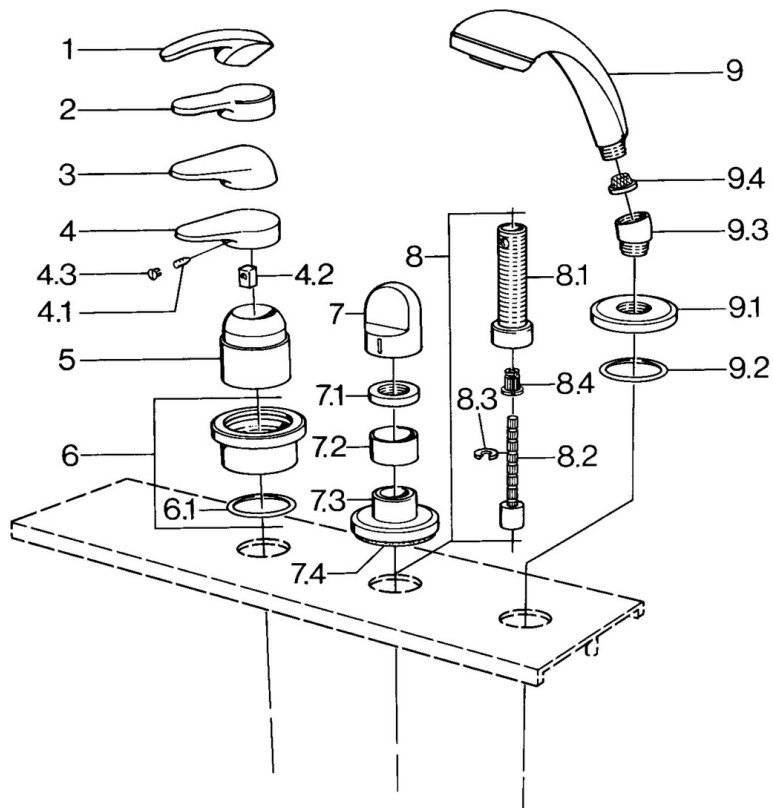

EAN: 4015474671515
static.hansa.com/0363903042

- Bad en douche
- Afbouwset
- Tegelrandmontage
- Aranja/Edelmessing

Technische gegevens

Technische eigenschappen

Warmwatertoevoer	max. +80°C
Werkdruk	0.5-10 bar

Reserveonderdelen

SP03639030

	Naam	Code
4.1	Schroef, M5x8, SW2.5	59904755
4.2	Joint klassiek uitloop	59904778
4.3	Plug, hot/cold	59906705
6	Afdekplaat Chroom Stopgezet	59911191
6.1	O-ring, d 55x2.5 Stopgezet	59911225
7	Hendel Wit Stopgezet	59910364
7	Hendel Chroom	59910363
7.1	, M24x1.5	59910159
7.3	Afdekplaat Chroom/Satijn Stopgezet	59910095
7.3	Afdekplaat, d 70 mm Chroom	59910094
7.3	Afdekplaat Wit Stopgezet	59910096
8	Inbouwverlengstuk compleet, 80 mm	59910424
8.1	Schroefmof, M24x1.5	59910100
8.2	Binnenwerk buis	59910379
8.3	Ring	59910694
8.4	Adapter Wit	59910235
9	Handdouche Chroom/Satijn Stopgezet	599043392
9	Handdouche Chroom/Satijn Stopgezet	599043302
9	Handdouche Chroom Stopgezet	04320100
9	Handdouche Wit/Edelmessing Stopgezet	599043303
9	Handdouche Edelmessing Stopgezet	599043305
9	Handdouche Chroom/Edelmessing Stopgezet	599043304
9	Handdouche Chroom/Goud Stopgezet	599043390
9.1	Afdekplaat Chroom	59910125
9.2	O-ring, 54x3 Stopgezet	59901107
9.3	Hoek connector Chroom	59911197
9.3	Hoek connector Satijn Stopgezet	59911198
9.3	Hoek connector Wit Stopgezet	59911202
9.4	Filter sproeier	59906859