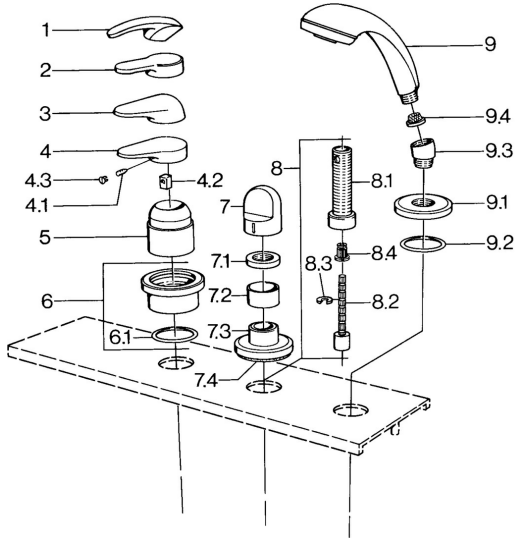

EAN: 4015474671515
static.hansa.com/0363903042

- Bad en douche
- Afbouwset
- Tegelrandmontage
- Aranja/Edelmessing

Technische gegevens

Technische eigenschappen

Warmwatertoevoer	max. +80°C
Werkdruk	0.5-10 bar

Reserveonderdelen

SP03639030

	Naam	Code
4.1	Schroef, M5x8, SW2.5	59904755
4.2	Joint klassiek uitloop	59904778
4.3	Plug, hot/cold	59906705
6	Afdekplaat Chroom Stopgezet	59911191
6.1	O-ring, d 55x2.5 Stopgezet	59911225
7	Hendel Wit Stopgezet	59910364
7	Hendel Chroom	59910363
7.1	, M24x1.5	59910159
7.3	Afdekplaat Chroom/Satijn Stopgezet	59910095
7.3	Afdekplaat, d 70 mm Chroom	59910094
7.3	Afdekplaat Wit Stopgezet	59910096
8	Inbouwverlengstuk compleet, 80 mm	59910424
8.1	Schroefmof, M24x1.5	59910100
8.2	Binnenwerk buis	59910379
8.3	Ring	59910694
8.4	Adapter Wit	59910235
9	Handdouche Chroom/Satijn Stopgezet	599043392
9	Handdouche Chroom/Satijn Stopgezet	599043302
9	Handdouche Chroom Stopgezet	04320100
9	Handdouche Wit/Edelmessing Stopgezet	599043303
9	Handdouche Edelmessing Stopgezet	599043305
9	Handdouche Chroom/Edelmessing Stopgezet	599043304
9	Handdouche Chroom/Goud Stopgezet	599043390
9.1	Afdekplaat Chroom	59910125
9.2	O-ring, 54x3 Stopgezet	59901107
9.3	Hoek connector Chroom	59911197
9.3	Hoek connector Satijn Stopgezet	59911198
9.3	Hoek connector Wit Stopgezet	59911202
9.4	Filter sproeier	59906859