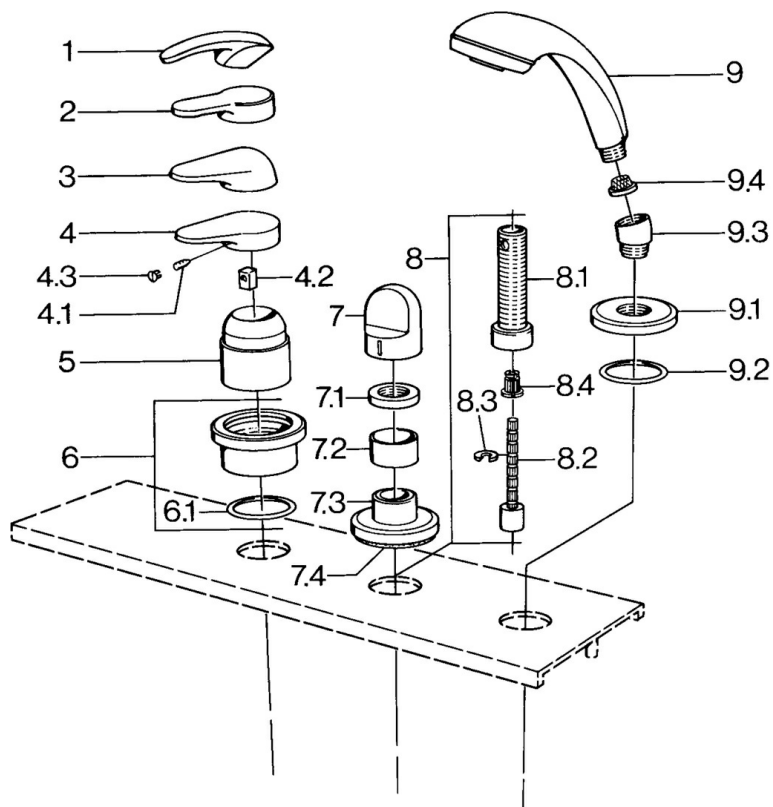

EAN: 4015474671515
static.hansa.com/0363903042

- Vasca & doccia
- Set esterno
- Montaggio a bordo piastrelle
- Aranja/Ottone lucido

Dati tecnici

Caratteristiche tecniche

Fornitura di acqua calda	max. +80°C
Pressione di esercizio	0.5-10 bar

Parti di ricambio

SP03639030

	Nome	Codice
4.1	Screw, M5x8, SW2.5	59904755
4.2	Adattatore	59904778
4.3	Tappo, hot/cold	59906705
6	Piastra Cromo Fuori produzione	59911191
6.1	O-ring, d 55x2.5 Fuori produzione	59911225
7	Maniglia Bianco Fuori produzione	59910364
7	Maniglia Cromo	59910363
7.1	, M24x1.5	59910159
7.3	Piastra Cromo/Satinato Fuori produzione	59910095
7.3	Piastra, d 70 mm Cromo	59910094
7.3	Piastra Bianco Fuori produzione	59910096
8	Prolunga, 80 mm	59910424
8.1	Bussola filettata, M24x1.5	59910100
8.2	Inside spindle	59910379
8.3	Anello	59910694
8.4	Adapter Bianco	59910235
9	Doccetta Cromo/Satinato Fuori produzione	599043392
9	Doccetta Cromo/Satinato Fuori produzione	599043302
9	Doccetta Cromo Fuori produzione	04320100
9	Doccetta Bianco/Ottone lucido Fuori produzione	599043303
9	Doccetta Ottone lucido Fuori produzione	599043305
9	Doccetta Cromo/Ottone lucido Fuori produzione	599043304
9	Doccetta Cromo/Oro Fuori produzione	599043390
9.1	Piastra Cromo	59910125
9.2	O-ring, 54x3 Fuori produzione	59910107
9.3	Connettore ad angolo Cromo	59911197
9.3	Connettore ad angolo Satinato Fuori produzione	59911198
9.3	Connettore ad angolo Bianco Fuori produzione	59911202
9.4	Filtro	59906859