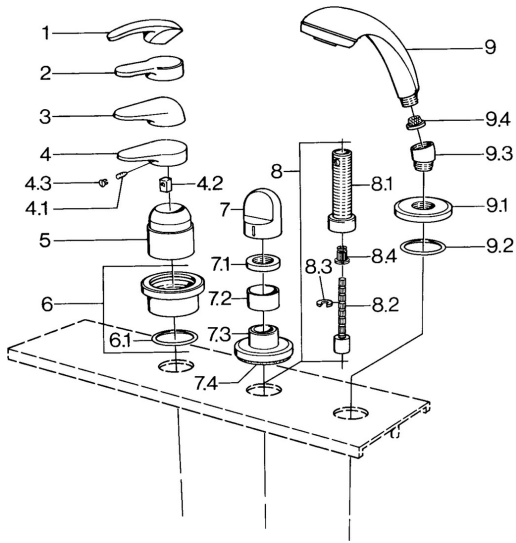

EAN: 4015474671515
static.hansa.com/0363903042

- Vasca & doccia
- Set esterno
- Montaggio a bordo piastrelle
- Aranja/Ottone lucido

Dati tecnici

Caratteristiche tecniche

Fornitura di acqua calda	max. +80°C
Pressione di esercizio	0.5-10 bar

Parti di ricambio

SP03639030

	Nome	Codice
4.1	Screw, M5x8, SW2.5	59904755
4.2	Adattatore	59904778
4.3	Tappo, hot/cold	59906705
6	Piastra Cromo Fuori produzione	59911191
6.1	O-ring, d 55x2.5 Fuori produzione	59911225
7	Maniglia Bianco Fuori produzione	59910364
7	Maniglia Cromo	59910363
7.1	, M24x1.5	59910159
7.3	Piastra Cromo/Satinato Fuori produzione	59910095
7.3	Piastra, d 70 mm Cromo	59910094
7.3	Piastra Bianco Fuori produzione	59910096
8	Prolunga, 80 mm	59910424
8.1	Bussola filettata, M24x1.5	59910100
8.2	Inside spindle	59910379
8.3	Anello	59910694
8.4	Adapter Bianco	59910235
9	Doccetta Cromo/Satinato Fuori produzione	599043392
9	Doccetta Cromo/Satinato Fuori produzione	599043302
9	Doccetta Cromo Fuori produzione	04320100
9	Doccetta Bianco/Ottone lucido Fuori produzione	599043303
9	Doccetta Ottone lucido Fuori produzione	599043305
9	Doccetta Cromo/Ottone lucido Fuori produzione	599043304
9	Doccetta Cromo/Oro Fuori produzione	599043390
9.1	Piastra Cromo	59910125
9.2	O-ring, 54x3 Fuori produzione	59910107
9.3	Connettore ad angolo Cromo	59911197
9.3	Connettore ad angolo Satinato Fuori produzione	59911198
9.3	Connettore ad angolo Bianco Fuori produzione	59911202
9.4	Filtro	59906859