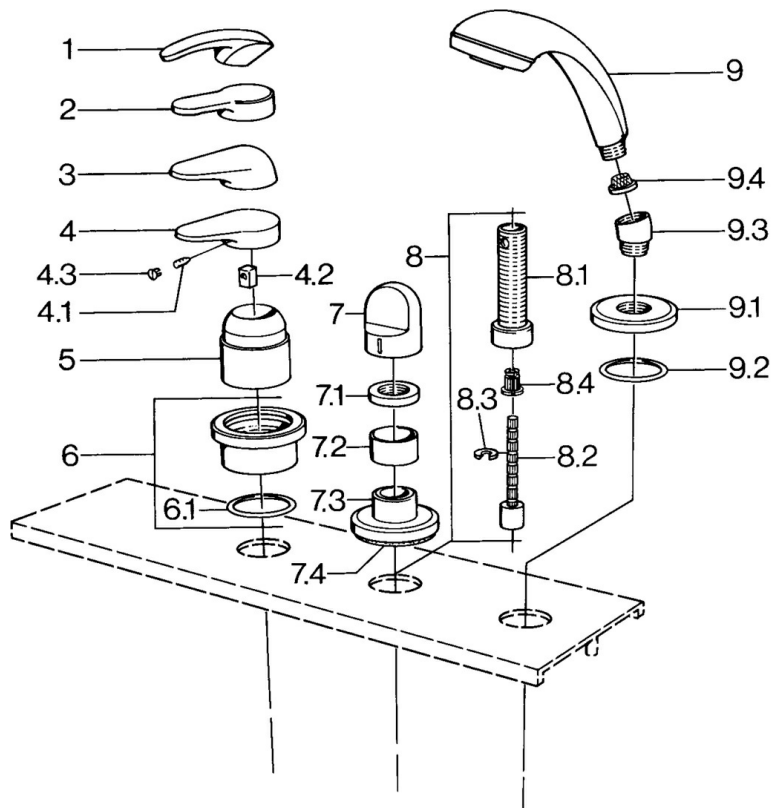

EAN: 4015474671515
static.hansa.com/0363903042

- Wanne & Dusche
- Fertigmontageset

- Fliesenrandmontage
- Aranja/Edelmessing

Technische Daten

Technische Eigenschaften

Warmwasserversorgung	max. +80°C
Arbeitsdruck	0.5-10 bar

Ersatzteile

SP03639030

	Name	Art.-Nr.
4.1	Schraube, M5x8, SW2.5	59904755
4.2	Kunststoffadapter	59904778
4.3	Blindstopfen, hot/cold	59906705
6	Deckplatte Ausgelaufen	59911191
6.1	O-Ring, d 55x2.5 Ausgelaufen	59911225
7	Griff Weiss Ausgelaufen	59910364
7	Griff	59910363
7.1	Scheibe, M24x1.5	59910159
7.3	Rosette Chrom/Seidenmatt Ausgelaufen	59910095
7.3	Rosette, d 70 mm	59910094
7.3	Rosette Weiss Ausgelaufen	59910096
8	Verlängerungssatz, 80 mm	59910424
8.1	Gewindehülse, M24x1.5	59910100
8.2	Spindel kpl. lang	59910379
8.3	Ring	59910694
8.4	Adapter Weiss	59910235
9	Handbrause Chrom/Seidenmatt Ausgelaufen	599043392
9	Handbrause Chrom/Seidenmatt Ausgelaufen	599043302
9	Handbrause Ausgelaufen	04320100
9	Handbrause Weiss/Edelmessing Ausgelaufen	599043303
9	Handbrause Edelmessing Ausgelaufen	599043305
9	Handbrause Chrom/Edelmessing Ausgelaufen	599043304
9	Handbrause Chrom/Gold Ausgelaufen	599043390
9.1	Rosette	59910125
9.2	O-Ring, 54x3 Ausgelaufen	59901107
9.3	Winkelverbinder	59911197
9.3	Winkelverbinder Satin Ausgelaufen	59911198
9.3	Winkelverbinder Weiss Ausgelaufen	59911202
9.4	Sieb	59906859