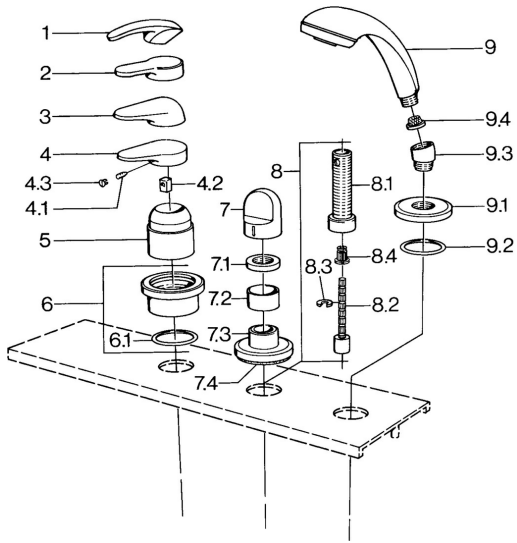

EAN: 4015474671515
static.hansa.com/0363903042

- Wanne & Dusche
- Fertigmontageset

- Fliesenrandmontage
- Aranja/Edelmessing

Technische Daten

Technische Eigenschaften

Warmwasserversorgung	max. +80°C
Arbeitsdruck	0.5-10 bar

Ersatzteile

SP03639030

	Name	Art.-Nr.
4.1	Schraube, M5x8, SW2.5	59904755
4.2	Kunststoffadapter	59904778
4.3	Blindstopfen, hot/cold	59906705
6	Deckplatte Ausgelaufen	59911191
6.1	O-Ring, d 55x2.5 Ausgelaufen	59911225
7	Griff Weiss Ausgelaufen	59910364
7	Griff	59910363
7.1	Scheibe, M24x1.5	59910159
7.3	Rosette Chrom/Seidenmatt Ausgelaufen	59910095
7.3	Rosette, d 70 mm	59910094
7.3	Rosette Weiss Ausgelaufen	59910096
8	Verlängerungssatz, 80 mm	59910424
8.1	Gewindehülse, M24x1.5	59910100
8.2	Spindel kpl. lang	59910379
8.3	Ring	59910694
8.4	Adapter Weiss	59910235
9	Handbrause Chrom/Seidenmatt Ausgelaufen	599043392
9	Handbrause Chrom/Seidenmatt Ausgelaufen	599043302
9	Handbrause Ausgelaufen	04320100
9	Handbrause Weiss/Edelmessing Ausgelaufen	599043303
9	Handbrause Edelmessing Ausgelaufen	599043305
9	Handbrause Chrom/Edelmessing Ausgelaufen	599043304
9	Handbrause Chrom/Gold Ausgelaufen	599043390
9.1	Rosette	59910125
9.2	O-Ring, 54x3 Ausgelaufen	59901107
9.3	Winkelverbinder	59911197
9.3	Winkelverbinder Satin Ausgelaufen	59911198
9.3	Winkelverbinder Weiss Ausgelaufen	59911202
9.4	Sieb	59906859