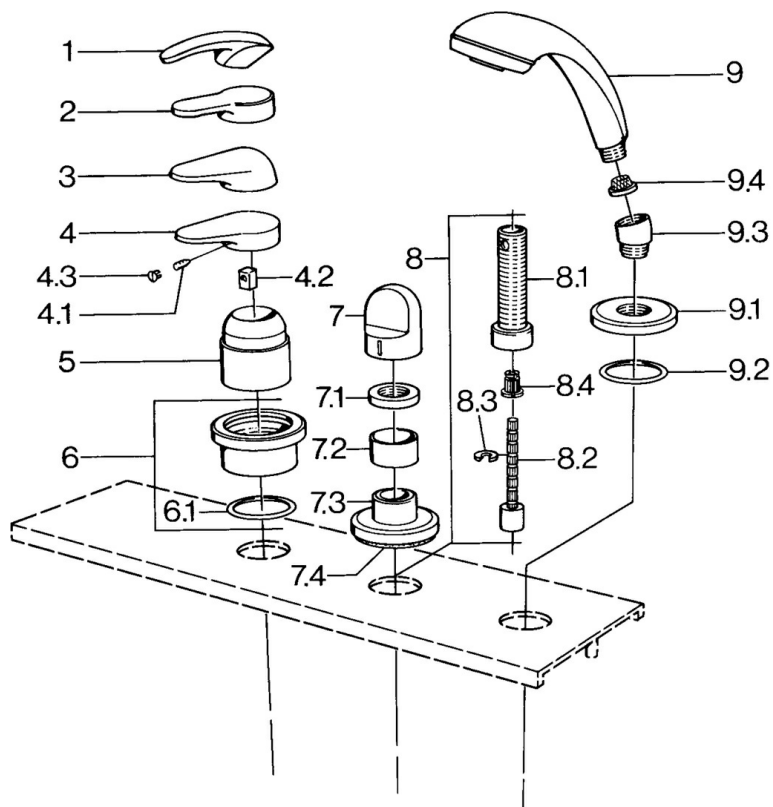

EAN: 4015474671454
static.hansa.com/0363903040

- Sprcha a vaňa
- Sada pre konečnú montáž
- Montáž do obkladu
- Aranža

Technické údaje

Technické vlastnosti

Dodávka teplej vody

max. +80°C

Pracovný tlak

0.5-10 bar

Náhradné diely

SP03639030

	Názov	Kód
4.1	Skrutka, M5x8, SW2.5	59904755
4.2	Klzné puzdro	59904778
4.3	Plug, hot/cold	59906705
6	Krycí diel Ukončené	59911191
6.1	O-kružok, d 55x2.5 Ukončené	59911225
7	Rukoväť Biela Ukončené	59910364
7	Rukoväť	59910363
7.1	, M24x1.5	59910159
7.3	Kryt príruby Chróm/Saténová Ukončené	59910095
7.3	Kryt príruby, d 70 mm	59910094
7.3	Kryt príruby Biela Ukončené	59910096
8	Nadstavný segment, 80 mm	59910424
8.1	Závitové puzdro, M24x1.5	59910100
8.2	Vnútorne vreteno	59910379
8.3	Kružok	59910694
8.4	Adaptér Biela	59910235
9	Ručná sprcha Chróm/Saténová Ukončené	599043392
9	Ručná sprcha Chróm/Saténová Ukončené	599043302
9	Ručná sprcha Ukončené	04320100
9	Ručná sprcha Biela/Ušľachtilá mosadz Ukončené	599043303
9	Ručná sprcha Ušľachtilá mosadz Ukončené	599043305
9	Ručná sprcha Chróm/Ušľachtilá mosadz Ukončené	599043304
9	Ručná sprcha Chróm/Zlatá Ukončené	599043390
9.1	Kryt príruby	59910125
9.2	O-kružok, 54x3 Ukončené	59901107
9.3	Uhlová spojka	59911197
9.3	Uhlová spojka Saténová Ukončené	59911198
9.3	Uhlová spojka Biela Ukončené	59911202
9.4	Filtre	59906859