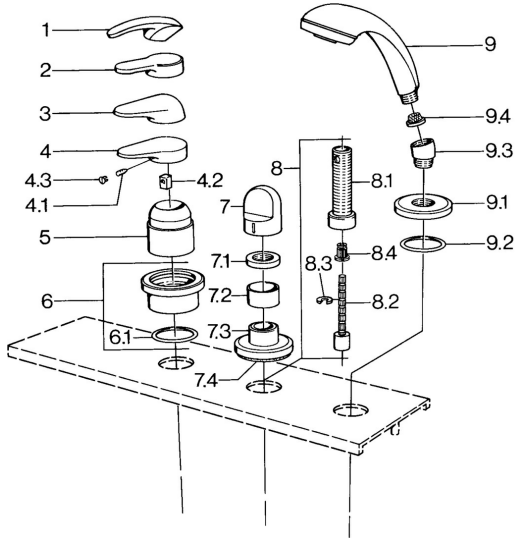

EAN: 4015474671454  
[static.hansa.com/0363903040](http://static.hansa.com/0363903040)

- Bad en douche
- Afbouwset
- Tegelrandmontage
- Aranja

## Technische gegevens

### Technische eigenschappen

Warmwatertoevoer	<b>max. +80°C</b>
Werkdruk	<b>0.5-10 bar</b>