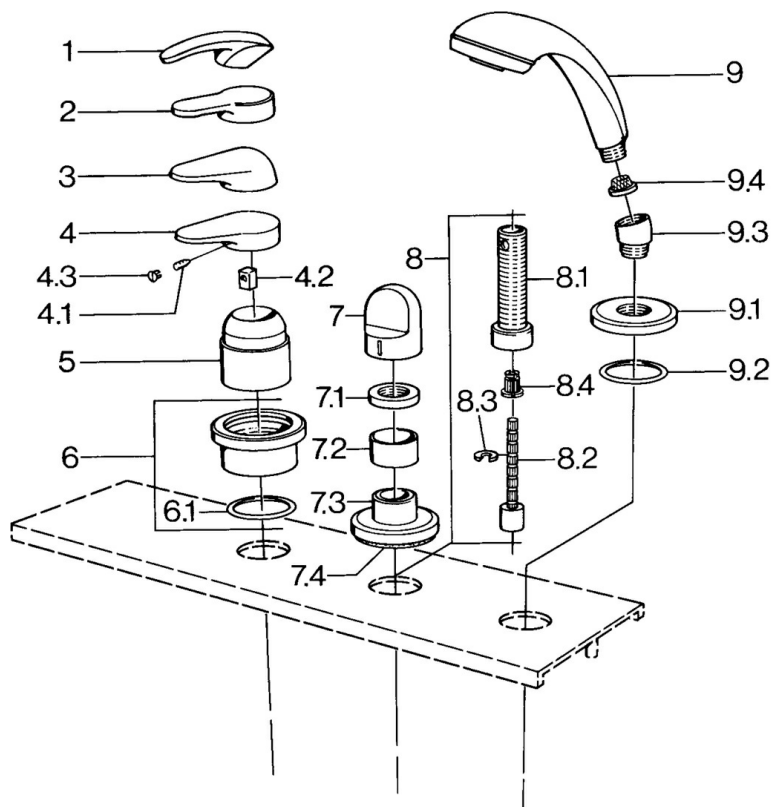

EAN: 4015474671454
static.hansa.com/0363903040

- Vasca & doccia
- Set esterno
- Montaggio a bordo piastrelle
- Aranja

Dati tecnici

Caratteristiche tecniche

Fornitura di acqua calda	max. +80°C
Pressione di esercizio	0.5-10 bar

Parti di ricambio

SP03639030

	Nome	Codice
4.1	Screw, M5x8, SW2.5	59904755
4.2	Adattatore	59904778
4.3	Tappo, hot/cold	59906705
6	Piastra Cromo Fuori produzione	59911191
6.1	O-ring, d 55x2.5 Fuori produzione	59911225
7	Maniglia Bianco Fuori produzione	59910364
7	Maniglia Cromo	59910363
7.1	, M24x1.5	59910159
7.3	Piastra Cromo/Satinato Fuori produzione	59910095
7.3	Piastra, d 70 mm Cromo	59910094
7.3	Piastra Bianco Fuori produzione	59910096
8	Prolunga, 80 mm	59910424
8.1	Bussola filettata, M24x1.5	59910100
8.2	Inside spindle	59910379
8.3	Anello	59910694
8.4	Adapter Bianco	59910235
9	Doccetta Cromo/Satinato Fuori produzione	599043392
9	Doccetta Cromo/Satinato Fuori produzione	599043302
9	Doccetta Cromo Fuori produzione	04320100
9	Doccetta Bianco/Ottone lucido Fuori produzione	599043303
9	Doccetta Ottone lucido Fuori produzione	599043305
9	Doccetta Cromo/Ottone lucido Fuori produzione	599043304
9	Doccetta Cromo/Oro Fuori produzione	599043390
9.1	Piastra Cromo	59910125
9.2	O-ring, 54x3 Fuori produzione	59910107
9.3	Connettore ad angolo Cromo	59911197
9.3	Connettore ad angolo Satinato Fuori produzione	59911198
9.3	Connettore ad angolo Bianco Fuori produzione	59911202
9.4	Filtro	59906859