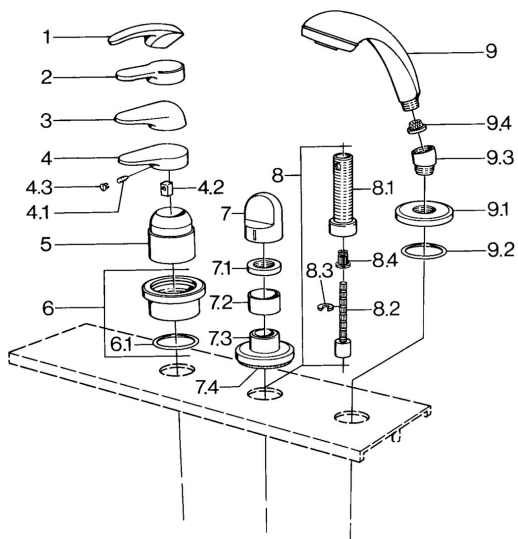

EAN: 4015474671454
static.hansa.com/0363903040

- Vasca & doccia
- Set esterno
- Montaggio a bordo piastrelle
- Aranja

Dati tecnici

Caratteristiche tecniche

Fornitura di acqua calda	max. +80°C
Pressione di esercizio	0.5-10 bar

Parti di ricambio

SP03639030

	Nome	Codice
4.1	Screw, M5x8, SW2.5	59904755
4.2	Adattatore	59904778
4.3	Tappo, hot/cold	59906705
6	Piastra Cromo Fuori produzione	59911191
6.1	O-ring, d 55x2.5 Fuori produzione	59911225
7	Maniglia Bianco Fuori produzione	59910364
7	Maniglia Cromo	59910363
7.1	, M24x1.5	59910159
7.3	Piastra Cromo/Satinato Fuori produzione	59910095
7.3	Piastra, d 70 mm Cromo	59910094
7.3	Piastra Bianco Fuori produzione	59910096
8	Prolunga, 80 mm	59910424
8.1	Bussola filettata, M24x1.5	59910100
8.2	Inside spindle	59910379
8.3	Anello	59910694
8.4	Adapter Bianco	59910235
9	Doccetta Cromo/Satinato Fuori produzione	599043392
9	Doccetta Cromo/Satinato Fuori produzione	599043302
9	Doccetta Cromo Fuori produzione	04320100
9	Doccetta Bianco/Ottone lucido Fuori produzione	599043303
9	Doccetta Ottone lucido Fuori produzione	599043305
9	Doccetta Cromo/Ottone lucido Fuori produzione	599043304
9	Doccetta Cromo/Oro Fuori produzione	599043390
9.1	Piastra Cromo	59910125
9.2	O-ring, 54x3 Fuori produzione	59910107
9.3	Connettore ad angolo Cromo	59911197
9.3	Connettore ad angolo Satinato Fuori produzione	59911198
9.3	Connettore ad angolo Bianco Fuori produzione	59911202
9.4	Filtro	59906859