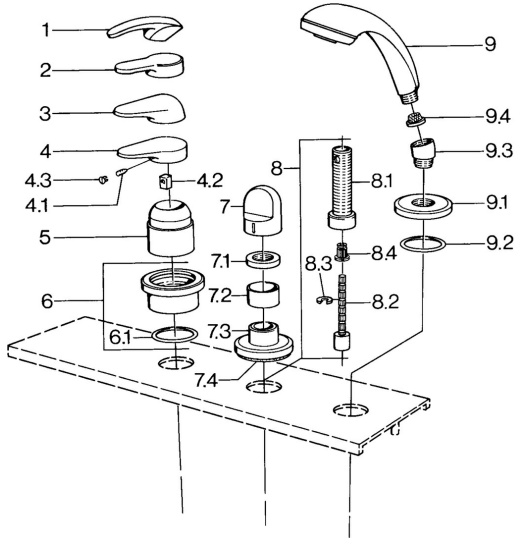

EAN: 4015474671454
static.hansa.com/0363903040

- Baignoire et douche
- Kit de finition
- Montage sur plage carrelée
- Aranja

Caractéristiques techniques

Caractéristiques techniques

Alimentation en eau chaude	max. +80°C
Pression de service	0.5-10 bar

Pièces de rechange

SP03639030

	Nom	Code
4.1	Vis, M5x8, SW2.5	59904755
4.2	Kit de joints pour bec	59904778
4.3	Bouchon cache trou, hot/cold	59906705
6	Rosaces Arrêté	59911191
6.1	Joint, d 55x2.5 Arrêté	59911225
7	Levier Blanc Arrêté	59910364
7	Levier	59910363
7.1	, M24x1.5	59910159
7.3	Rosaces Chrome/Satin Arrêté	59910095
7.3	Rosaces, d 70 mm	59910094
7.3	Rosaces Blanc Arrêté	59910096
8	Rallonge pour mitigeur encastrés, 80 mm	59910424
8.1	Manchon fileté, M24x1.5	59910100
8.2	Inside spindle	59910379
8.3	Anneau	59910694
8.4	Adaptateur Blanc	59910235
9	Douchette Chrome/Satin Arrêté	599043392
9	Douchette Chrome/Satin Arrêté	599043302
9	Douchette Arrêté	04320100
9	Douchette Blanc/Laiton Arrêté	599043303
9	Douchette Laiton Arrêté	599043305
9	Douchette Chrome/Laiton Arrêté	599043304
9	Douchette Chrome/or Arrêté	599043390
9.1	Rosaces	59910125
9.2	Joint, 54x3 Arrêté	59901107
9.3	Equerre d'assemblage	59911197
9.3	Equerre d'assemblage Satin Arrêté	59911198
9.3	Equerre d'assemblage Blanc Arrêté	59911202
9.4	Tête de douchette	59906859