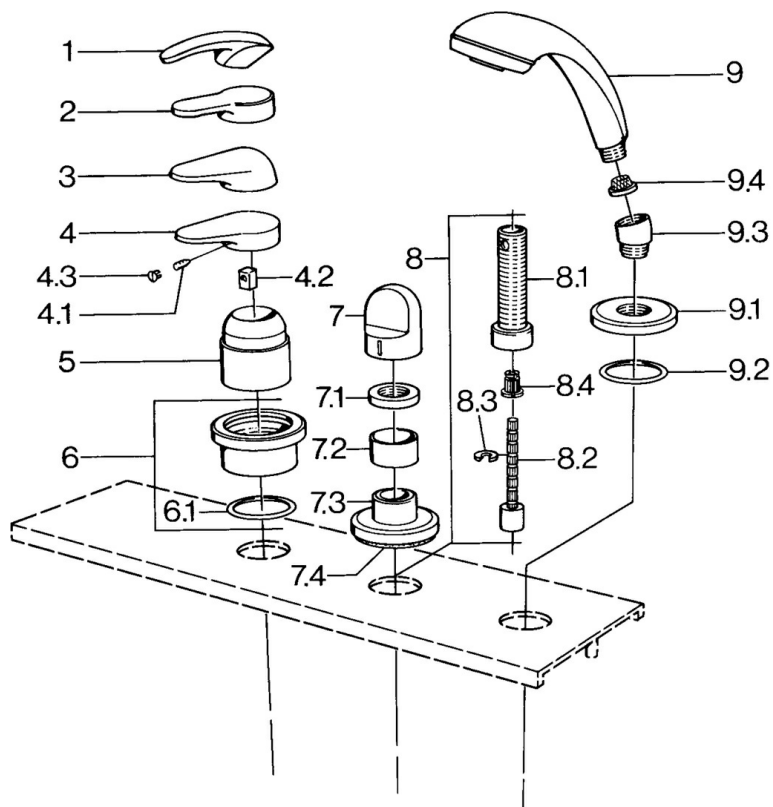

EAN: 4015474671454
static.hansa.com/0363903040

- Baignoire et douche
- Kit de finition
- Montage sur plage carrelée
- Aranja

Caractéristiques techniques

Caractéristiques techniques

Alimentation en eau chaude	max. +80°C
Pression de service	0.5-10 bar

Pièces de rechange

SP03639030

	Nom	Code
4.1	Vis, M5x8, SW2.5	59904755
4.2	Kit de joints pour bec	59904778
4.3	Bouchon cache trou, hot/cold	59906705
6	Rosaces Arrêté	59911191
6.1	Joint, d 55x2.5 Arrêté	59911225
7	Levier Blanc Arrêté	59910364
7	Levier	59910363
7.1	, M24x1.5	59910159
7.3	Rosaces Chrome/Satin Arrêté	59910095
7.3	Rosaces, d 70 mm	59910094
7.3	Rosaces Blanc Arrêté	59910096
8	Rallonge pour mitigeur encastrés, 80 mm	59910424
8.1	Manchon fileté, M24x1.5	59910100
8.2	Inside spindle	59910379
8.3	Anneau	59910694
8.4	Adaptateur Blanc	59910235
9	Douchette Chrome/Satin Arrêté	599043392
9	Douchette Chrome/Satin Arrêté	599043302
9	Douchette Arrêté	04320100
9	Douchette Blanc/Laiton Arrêté	599043303
9	Douchette Laiton Arrêté	599043305
9	Douchette Chrome/Laiton Arrêté	599043304
9	Douchette Chrome/or Arrêté	599043390
9.1	Rosaces	59910125
9.2	Joint, 54x3 Arrêté	59901107
9.3	Equerre d'assemblage	59911197
9.3	Equerre d'assemblage Satin Arrêté	59911198
9.3	Equerre d'assemblage Blanc Arrêté	59911202
9.4	Tête de douchette	59906859