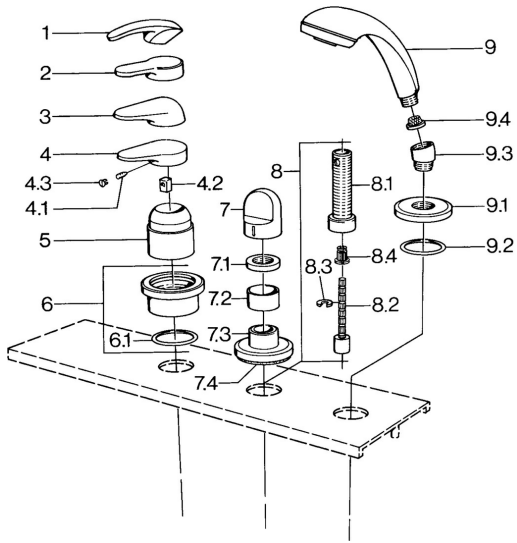

EAN: 4015474671454
static.hansa.com/0363903040

- Wanne & Dusche
- Fliesenrandmontage
- Fertigmontageset
- Aranja

Technische Daten

Technische Eigenschaften

Warmwasserversorgung	max. +80°C
Arbeitsdruck	0.5-10 bar

Ersatzteile

SP03639030

	Name	Art.-Nr.
4.1	Schraube, M5x8, SW2.5	59904755
4.2	Kunststoffadapter	59904778
4.3	Blindstopfen, hot/cold	59906705
6	Deckplatte Ausgelaufen	59911191
6.1	O-Ring, d 55x2.5 Ausgelaufen	59911225
7	Griff Weiss Ausgelaufen	59910364
7	Griff	59910363
7.1	Scheibe, M24x1.5	59910159
7.3	Rosette Chrom/Seidenmatt Ausgelaufen	59910095
7.3	Rosette, d 70 mm	59910094
7.3	Rosette Weiss Ausgelaufen	59910096
8	Verlängerungssatz, 80 mm	59910424
8.1	Gewindehülse, M24x1.5	59910100
8.2	Spindel kpl. lang	59910379
8.3	Ring	59910694
8.4	Adapter Weiss	59910235
9	Handbrause Chrom/Seidenmatt Ausgelaufen	599043392
9	Handbrause Chrom/Seidenmatt Ausgelaufen	599043302
9	Handbrause Ausgelaufen	04320100
9	Handbrause Weiss/Edelmessing Ausgelaufen	599043303
9	Handbrause Edelmessing Ausgelaufen	599043305
9	Handbrause Chrom/Edelmessing Ausgelaufen	599043304
9	Handbrause Chrom/Gold Ausgelaufen	599043390
9.1	Rosette	59910125
9.2	O-Ring, 54x3 Ausgelaufen	59901107
9.3	Winkelverbinder	59911197
9.3	Winkelverbinder Satin Ausgelaufen	59911198
9.3	Winkelverbinder Weiss Ausgelaufen	59911202
9.4	Sieb	59906859