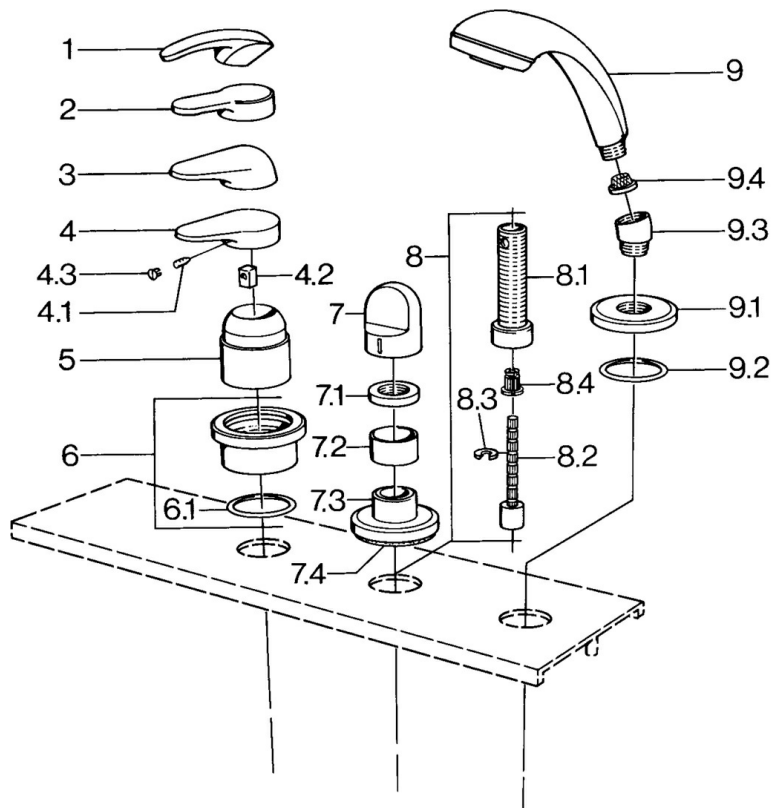

EAN: 4015474671454
static.hansa.com/0363903040

- Wanne & Dusche
- Fliesenrandmontage
- Fertigmontageset
- Aranja

Technische Daten

Technische Eigenschaften

Warmwasserversorgung	max. +80°C
Arbeitsdruck	0.5-10 bar

Ersatzteile

SP03639030

	Name	Art.-Nr.
4.1	Schraube, M5x8, SW2.5	59904755
4.2	Kunststoffadapter	59904778
4.3	Blindstopfen, hot/cold	59906705
6	Deckplatte Ausgelaufen	59911191
6.1	O-Ring, d 55x2.5 Ausgelaufen	59911225
7	Griff Weiss Ausgelaufen	59910364
7	Griff	59910363
7.1	Scheibe, M24x1.5	59910159
7.3	Rosette Chrom/Seidenmatt Ausgelaufen	59910095
7.3	Rosette, d 70 mm	59910094
7.3	Rosette Weiss Ausgelaufen	59910096
8	Verlängerungssatz, 80 mm	59910424
8.1	Gewindehülse, M24x1.5	59910100
8.2	Spindel kpl. lang	59910379
8.3	Ring	59910694
8.4	Adapter Weiss	59910235
9	Handbrause Chrom/Seidenmatt Ausgelaufen	599043392
9	Handbrause Chrom/Seidenmatt Ausgelaufen	599043302
9	Handbrause Ausgelaufen	04320100
9	Handbrause Weiss/Edelmessing Ausgelaufen	599043303
9	Handbrause Edelmessing Ausgelaufen	599043305
9	Handbrause Chrom/Edelmessing Ausgelaufen	599043304
9	Handbrause Chrom/Gold Ausgelaufen	599043390
9.1	Rosette	59910125
9.2	O-Ring, 54x3 Ausgelaufen	59901107
9.3	Winkelverbinder	59911197
9.3	Winkelverbinder Satin Ausgelaufen	59911198
9.3	Winkelverbinder Weiss Ausgelaufen	59911202
9.4	Sieb	59906859