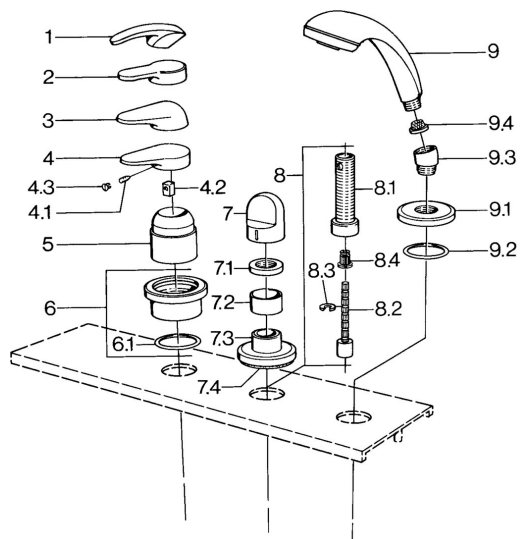

EAN: 4015474671393
static.hansa.com/03639030

- Sprcha a vaňa
- Sada pre konečnú montáž

- Montáž do obkladu
- Chróm

Technické údaje

Technické vlastnosti

Dodávka teplej vody

max. +80°C

Pracovný tlak

0.5-10 bar