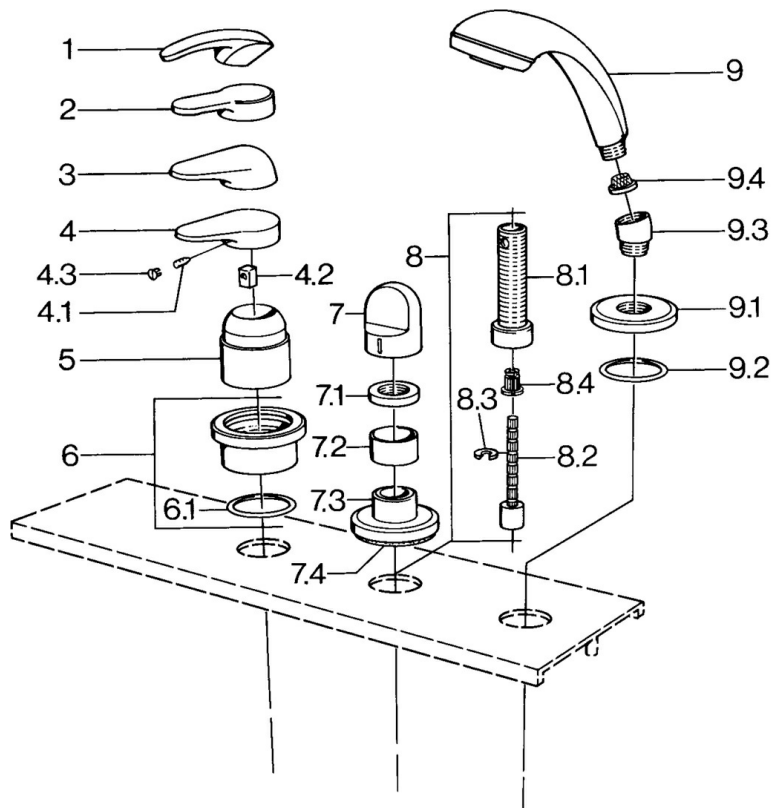

EAN: 4015474671393
static.hansa.com/03639030

- Bad en douche
- Afbouwset

- Tegelrandmontage
- Chroom

Technische gegevens

Technische eigenschappen

Warmwatertoevoer	max. +80°C
Werkdruk	0.5-10 bar

Reserveonderdelen

SP03639030

	Naam	Code
4.1	Schroef, M5x8, SW2.5	59904755
4.2	Joint klassiek uitloop	59904778
4.3	Plug, hot/cold	59906705
6	Afdekplaat Chroom Stopgezet	59911191
6.1	O-ring, d 55x2.5 Stopgezet	59911225
7	Hendel Wit Stopgezet	59910364
7	Hendel Chroom	59910363
7.1	, M24x1.5	59910159
7.3	Afdekplaat Chroom/Satijn Stopgezet	59910095
7.3	Afdekplaat, d 70 mm Chroom	59910094
7.3	Afdekplaat Wit Stopgezet	59910096
8	Inbouwverlengstuk compleet, 80 mm	59910424
8.1	Schroefmof, M24x1.5	59910100
8.2	Binnenwerk buis	59910379
8.3	Ring	59910694
8.4	Adapter Wit	59910235
9	Handdouche Chroom/Satijn Stopgezet	599043392
9	Handdouche Chroom/Satijn Stopgezet	599043302
9	Handdouche Chroom Stopgezet	04320100
9	Handdouche Wit/Edelmessing Stopgezet	599043303
9	Handdouche Edelmessing Stopgezet	599043305
9	Handdouche Chroom/Edelmessing Stopgezet	599043304
9	Handdouche Chroom/Goud Stopgezet	599043390
9.1	Afdekplaat Chroom	59910125
9.2	O-ring, 54x3 Stopgezet	59901107
9.3	Hoek connector Chroom	59911197
9.3	Hoek connector Satijn Stopgezet	59911198
9.3	Hoek connector Wit Stopgezet	59911202
9.4	Filter sproeier	59906859