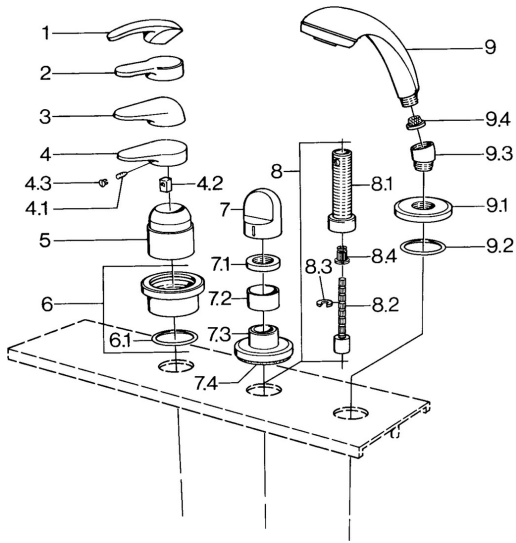

EAN: 4015474671393
static.hansa.com/03639030

- Bad en douche
- Afbouwset

- Tegelrandmontage
- Chroom

Technische gegevens

Technische eigenschappen

Warmwatertoevoer	max. +80°C
Werkdruk	0.5-10 bar

Reserveonderdelen

SP03639030

	Naam	Code
4.1	Schroef, M5x8, SW2.5	59904755
4.2	Joint klassiek uitloop	59904778
4.3	Plug, hot/cold	59906705
6	Afdekplaat Chroom Stopgezet	59911191
6.1	O-ring, d 55x2.5 Stopgezet	59911225
7	Hendel Wit Stopgezet	59910364
7	Hendel Chroom	59910363
7.1	, M24x1.5	59910159
7.3	Afdekplaat Chroom/Satijn Stopgezet	59910095
7.3	Afdekplaat, d 70 mm Chroom	59910094
7.3	Afdekplaat Wit Stopgezet	59910096
8	Inbouwverlengstuk compleet, 80 mm	59910424
8.1	Schroefmof, M24x1.5	59910100
8.2	Binnenwerk buis	59910379
8.3	Ring	59910694
8.4	Adapter Wit	59910235
9	Handdouche Chroom/Satijn Stopgezet	599043392
9	Handdouche Chroom/Satijn Stopgezet	599043302
9	Handdouche Chroom Stopgezet	04320100
9	Handdouche Wit/Edelmessing Stopgezet	599043303
9	Handdouche Edelmessing Stopgezet	599043305
9	Handdouche Chroom/Edelmessing Stopgezet	599043304
9	Handdouche Chroom/Goud Stopgezet	599043390
9.1	Afdekplaat Chroom	59910125
9.2	O-ring, 54x3 Stopgezet	59901107
9.3	Hoek connector Chroom	59911197
9.3	Hoek connector Satijn Stopgezet	59911198
9.3	Hoek connector Wit Stopgezet	59911202
9.4	Filter sproeier	59906859