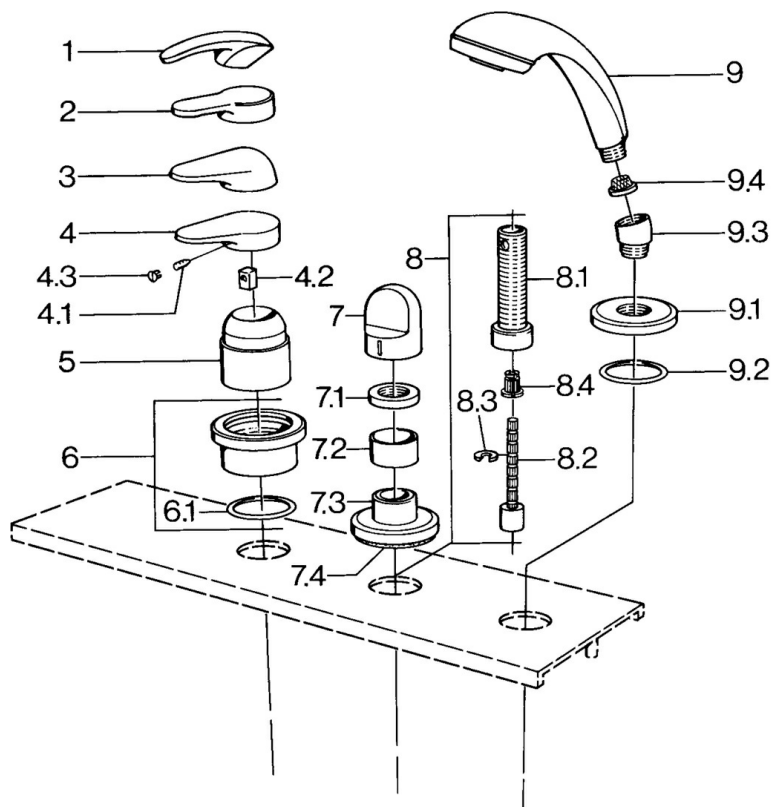

EAN: 4015474671393  
[static.hansa.com/03639030](http://static.hansa.com/03639030)

- Vasca & doccia
- Set esterno
- Montaggio a bordo piastrelle
- Cromo

## Parti di ricambio

### SP03639030

	Nome	Codice
4.1	Screw, M5x8, SW2.5	59904755
4.2	Adattatore	59904778
4.3	Tappo, hot/cold	59906705
6	Piastra Cromo Fuori produzione	59911191
6.1	O-ring, d 55x2.5 Fuori produzione	59911225
7	Maniglia Bianco Fuori produzione	59910364
7	Maniglia Cromo	59910363
7.1	, M24x1.5	59910159
7.3	Piastra Cromo/Satinato Fuori produzione	59910095
7.3	Piastra, d 70 mm Cromo	59910094
7.3	Piastra Bianco Fuori produzione	59910096
8	Prolunga, 80 mm	59910424
8.1	Bussola filettata, M24x1.5	59910100
8.2	Inside spindle	59910379
8.3	Anello	59910694
8.4	Adapter Bianco	59910235
9	Doccetta Cromo/Satinato Fuori produzione	599043392
9	Doccetta Cromo/Satinato Fuori produzione	599043302
9	Doccetta Cromo Fuori produzione	04320100
9	Doccetta Bianco/Ottone lucido Fuori produzione	599043303
9	Doccetta Ottone lucido Fuori produzione	599043305
9	Doccetta Cromo/Ottone lucido Fuori produzione	599043304
9	Doccetta Cromo/Oro Fuori produzione	599043390
9.1	Piastra Cromo	59910125
9.2	O-ring, 54x3 Fuori produzione	59901107
9.3	Connettore ad angolo Cromo	59911197
9.3	Connettore ad angolo Satinato Fuori produzione	59911198
9.3	Connettore ad angolo Bianco Fuori produzione	59911202
9.4	Filtro	59906859