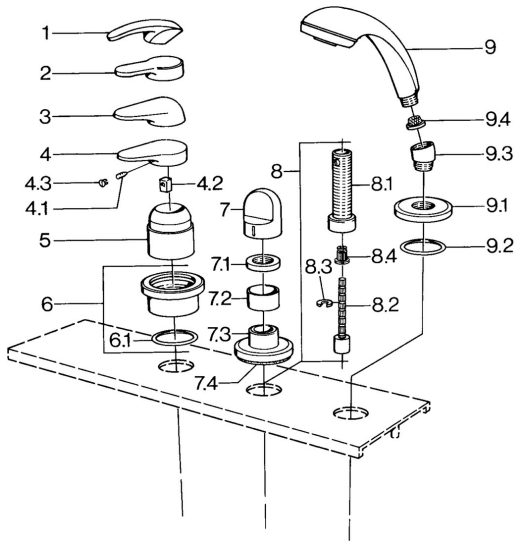

EAN: 4015474671393  
[static.hansa.com/03639030](http://static.hansa.com/03639030)

- Vasca & doccia
- Set esterno
- Montaggio a bordo piastrelle
- Cromo

## Parti di ricambio

### SP03639030

	Nome	Codice
4.1	Screw, M5x8, SW2.5	59904755
4.2	Adattatore	59904778
4.3	Tappo, hot/cold	59906705
6	Piastra Cromo Fuori produzione	59911191
6.1	O-ring, d 55x2.5 Fuori produzione	59911225
7	Maniglia Bianco Fuori produzione	59910364
7	Maniglia Cromo	59910363
7.1	, M24x1.5	59910159
7.3	Piastra Cromo/Satinato Fuori produzione	59910095
7.3	Piastra, d 70 mm Cromo	59910094
7.3	Piastra Bianco Fuori produzione	59910096
8	Prolunga, 80 mm	59910424
8.1	Bussola filettata, M24x1.5	59910100
8.2	Inside spindle	59910379
8.3	Anello	59910694
8.4	Adapter Bianco	59910235
9	Doccetta Cromo/Satinato Fuori produzione	599043392
9	Doccetta Cromo/Satinato Fuori produzione	599043302
9	Doccetta Cromo Fuori produzione	04320100
9	Doccetta Bianco/Ottone lucido Fuori produzione	599043303
9	Doccetta Ottone lucido Fuori produzione	599043305
9	Doccetta Cromo/Ottone lucido Fuori produzione	599043304
9	Doccetta Cromo/Oro Fuori produzione	599043390
9.1	Piastra Cromo	59910125
9.2	O-ring, 54x3 Fuori produzione	59901107
9.3	Connettore ad angolo Cromo	59911197
9.3	Connettore ad angolo Satinato Fuori produzione	59911198
9.3	Connettore ad angolo Bianco Fuori produzione	59911202
9.4	Filtro	59906859