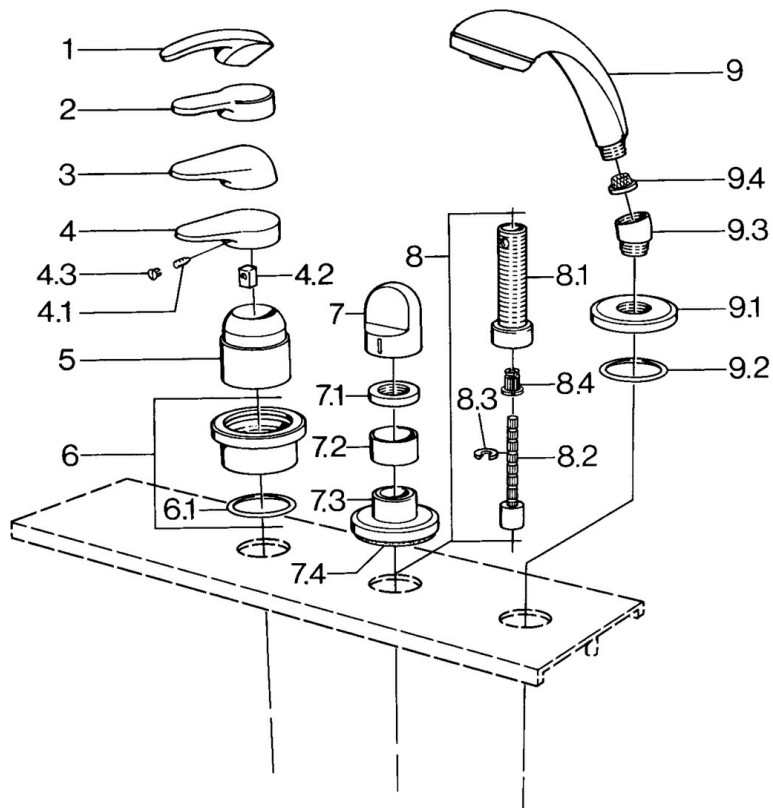

EAN: 4015474671393  
[static.hansa.com/03639030](https://static.hansa.com/03639030)

- Wanne & Dusche
- Fertigmontageset

- Fliesenrandmontage
- Chrom

### Technische Eigenschaften

Warmwasserversorgung	<b>max. +80°C</b>
Arbeitsdruck	<b>0.5-10 bar</b>

### SP03639030

	Name	Art.-Nr.
4.1	Schraube, M5x8, SW2.5	59904755
4.2	Kunststoffadapter	59904778
4.3	Blindstopfen, hot/cold	59906705
6	Deckplatte Ausgelaufen	59911191
6.1	O-Ring, d 55x2.5 Ausgelaufen	59911225
7	Griff Weiss Ausgelaufen	59910364
7	Griff	59910363
7.1	Scheibe, M24x1.5	59910159
7.3	Rosette Chrom/Seidenmatt Ausgelaufen	59910095
7.3	Rosette, d 70 mm	59910094
7.3	Rosette Weiss Ausgelaufen	59910096
8	Verlängerungssatz, 80 mm	59910424
8.1	Gewindehülse, M24x1.5	59910100
8.2	Spindel kpl. lang	59910379
8.3	Ring	59910694
8.4	Adapter Weiss	59910235
9	Handbrause Chrom/Seidenmatt Ausgelaufen	599043392
9	Handbrause Chrom/Seidenmatt Ausgelaufen	599043302
9	Handbrause Ausgelaufen	04320100
9	Handbrause Weiss/Edelmessing Ausgelaufen	599043303
9	Handbrause Edelmessing Ausgelaufen	599043305
9	Handbrause Chrom/Edelmessing Ausgelaufen	599043304
9	Handbrause Chrom/Gold Ausgelaufen	599043390
9.1	Rosette	59910125
9.2	O-Ring, 54x3 Ausgelaufen	59901107
9.3	Winkelverbinder	59911197
9.3	Winkelverbinder Satin Ausgelaufen	59911198
9.3	Winkelverbinder Weiss Ausgelaufen	59911202
9.4	Sieb	59906859