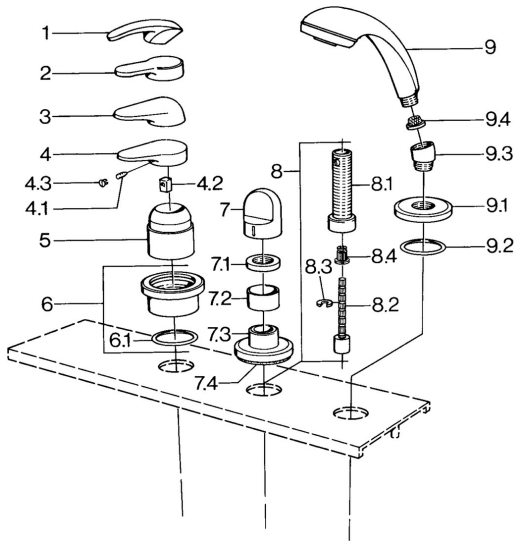

EAN: 4015474671393  
[static.hansa.com/03639030](https://static.hansa.com/03639030)

- Wanne & Dusche
- Fertigmontageset

- Fliesenrandmontage
- Chrom

### Technische Eigenschaften

Warmwasserversorgung	<b>max. +80°C</b>
Arbeitsdruck	<b>0.5-10 bar</b>

### SP03639030

	Name	Art.-Nr.
4.1	Schraube, M5x8, SW2.5	59904755
4.2	Kunststoffadapter	59904778
4.3	Blindstopfen, hot/cold	59906705
6	Deckplatte Ausgelaufen	59911191
6.1	O-Ring, d 55x2.5 Ausgelaufen	59911225
7	Griff Weiss Ausgelaufen	59910364
7	Griff	59910363
7.1	Scheibe, M24x1.5	59910159
7.3	Rosette Chrom/Seidenmatt Ausgelaufen	59910095
7.3	Rosette, d 70 mm	59910094
7.3	Rosette Weiss Ausgelaufen	59910096
8	Verlängerungssatz, 80 mm	59910424
8.1	Gewindehülse, M24x1.5	59910100
8.2	Spindel kpl. lang	59910379
8.3	Ring	59910694
8.4	Adapter Weiss	59910235
9	Handbrause Chrom/Seidenmatt Ausgelaufen	599043392
9	Handbrause Chrom/Seidenmatt Ausgelaufen	599043302
9	Handbrause Ausgelaufen	04320100
9	Handbrause Weiss/Edelmessing Ausgelaufen	599043303
9	Handbrause Edelmessing Ausgelaufen	599043305
9	Handbrause Chrom/Edelmessing Ausgelaufen	599043304
9	Handbrause Chrom/Gold Ausgelaufen	599043390
9.1	Rosette	59910125
9.2	O-Ring, 54x3 Ausgelaufen	59901107
9.3	Winkelverbinder	59911197
9.3	Winkelverbinder Satin Ausgelaufen	59911198
9.3	Winkelverbinder Weiss Ausgelaufen	59911202
9.4	Sieb	59906859