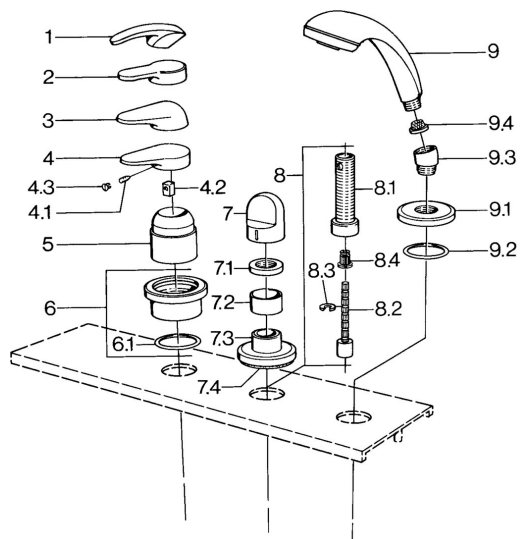

EAN: 4015474671393
static.hansa.com/03639030

- Sprcha & vana
- Sada pro konečnou montáž

- Montáž do obkladů
- Chrom

Technické údaje

Technické vlastnosti

Zdroj teplé vody	max. +80°C
Pracovní tlak	0.5-10 bar

Náhradní díly

SP03639030

	Název	Kód
4.1	Šroub, M5x8, SW2.5	59904755
4.2	Kluzné pouzdro (osazené)	59904778
4.3	Plug, hot/cold	59906705
6	Krycí díl Ukončeno	59911191
6.1	O-kroužek, d 55x2.5 Ukončeno	59911225
7	Ovládací páka Bílá Ukončeno	59910364
7	Ovládací páka	59910363
7.1	, M24x1.5	59910159
7.3	Kryt příruby Chrom/saténová Ukončeno	59910095
7.3	Kryt příruby, d 70 mm	59910094
7.3	Kryt příruby Bílá Ukončeno	59910096
8	Nástavec-sada, 80 mm	59910424
8.1	Casquillo roscado, M24x1.5	59910100
8.2	Vnitřní vřeteno	59910379
8.3	Kroužek	59910694
8.4	Adaptér Bílá	59910235
9	Ruční sprcha Chrom/saténová Ukončeno	599043392
9	Ruční sprcha Chrom/saténová Ukončeno	599043302
9	Ruční sprcha Ukončeno	04320100
9	Ruční sprcha Bílá/ušlechtilá mosaz Ukončeno	599043303
9	Ruční sprcha Ušlechtilá mosaz Ukončeno	599043305
9	Ruční sprcha Chrom/ušlechtilá mosaz Ukončeno	599043304
9	Ruční sprcha Chrom/Zlatá Ukončeno	599043390
9.1	Kryt příruby	59910125
9.2	O-kroužek, 54x3 Ukončeno	59901107
9.3	Úhlová spojka	59911197
9.3	Úhlová spojka Saténová Ukončeno	59911198
9.3	Úhlová spojka Bílá Ukončeno	59911202
9.4	Filtr	59906859