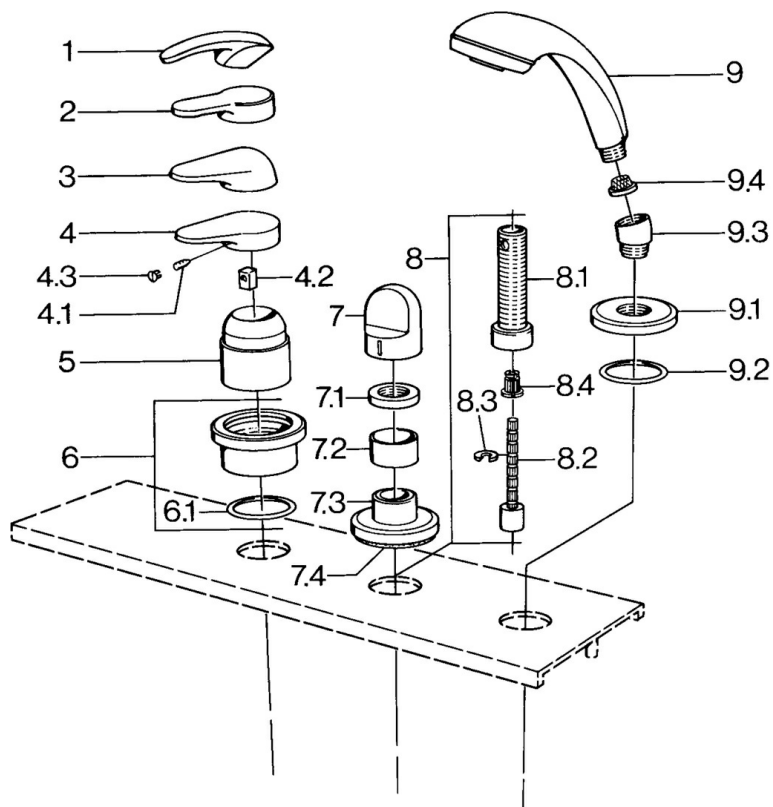

EAN: 4015474671393
static.hansa.com/03639030

- Sprcha & vana
- Sada pro konečnou montáž

- Montáž do obkladů
- Chrom

Technické údaje

Technické vlastnosti

Zdroj teplé vody	max. +80°C
Pracovní tlak	0.5-10 bar

Náhradní díly

SP03639030

	Název	Kód
4.1	Šroub, M5x8, SW2.5	59904755
4.2	Kluzné pouzdro (osazené)	59904778
4.3	Plug, hot/cold	59906705
6	Krycí díl Ukončeno	59911191
6.1	O-kroužek, d 55x2.5 Ukončeno	59911225
7	Ovládací páka Bílá Ukončeno	59910364
7	Ovládací páka	59910363
7.1	, M24x1.5	59910159
7.3	Kryt příruby Chrom/saténová Ukončeno	59910095
7.3	Kryt příruby, d 70 mm	59910094
7.3	Kryt příruby Bílá Ukončeno	59910096
8	Nástavec-sada, 80 mm	59910424
8.1	Casquillo roscado, M24x1.5	59910100
8.2	Vnitřní vřeteno	59910379
8.3	Kroužek	59910694
8.4	Adaptér Bílá	59910235
9	Ruční sprcha Chrom/saténová Ukončeno	599043392
9	Ruční sprcha Chrom/saténová Ukončeno	599043302
9	Ruční sprcha Ukončeno	04320100
9	Ruční sprcha Bílá/ušlechtilá mosaz Ukončeno	599043303
9	Ruční sprcha Ušlechtilá mosaz Ukončeno	599043305
9	Ruční sprcha Chrom/ušlechtilá mosaz Ukončeno	599043304
9	Ruční sprcha Chrom/Zlatá Ukončeno	599043390
9.1	Kryt příruby	59910125
9.2	O-kroužek, 54x3 Ukončeno	59901107
9.3	Úhlová spojka	59911197
9.3	Úhlová spojka Saténová Ukončeno	59911198
9.3	Úhlová spojka Bílá Ukončeno	59911202
9.4	Filtr	59906859