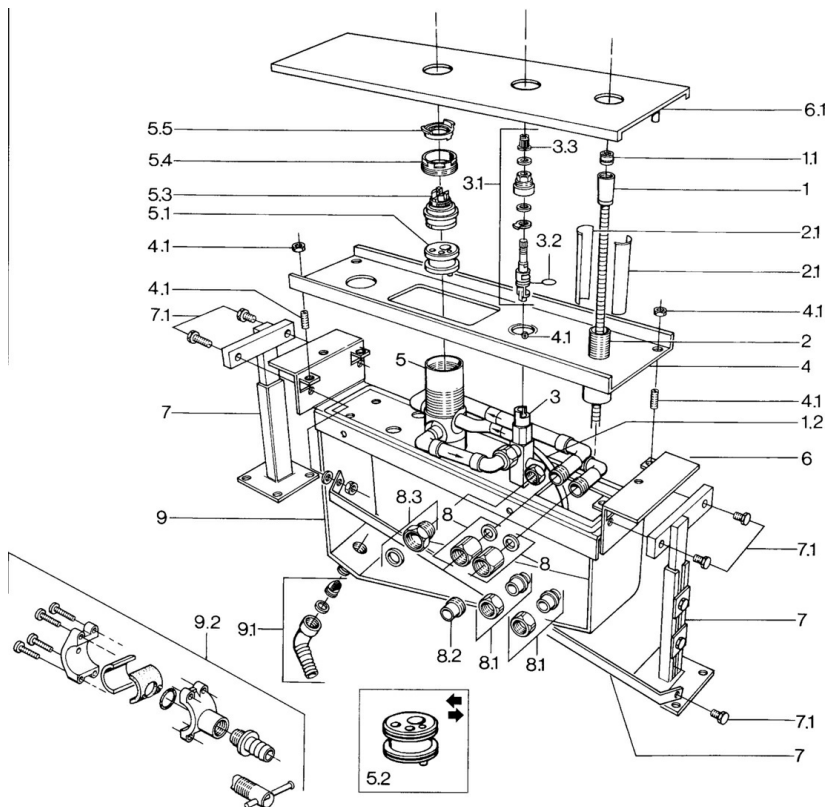

EAN: 4015474671522
static.hansa.com/03620200

- Sprcha a vaňa
- Sada pre konečnú montáž
- Montáž do obkladu
- Chróm
- Spätňý ventil (-y)

Technické údaje

Technické vlastnosti

Dodávka teplej vody
 Pracovný tlak
 Spätňá klapka (STN EN 1717)

max. +80°C
 0.5-10 bar
 EB

Náhradné diely

SP03620200

Názov	Kód
1 Sprchová hadica, L=1750, G1/2xG1/2	59910174
1.1 Spätňý ventil	59905714
1.2 Pripájacie hadičky, G1/2xG3/4, L=500	59911136
2 Montážny kit	59910708
2.1 Installation sleeve	59910175
3 Prepínač Ukončené	59911050
3.1 Sedlo	59911051
3.2 O-kružok, 10.8x2.62 Ukončené	59902339
3.3 Adaptér Biela	59910235
5.3 Kartuš, 4.8 eco	59904601
5.4 Očné skrutka, M50x1, SW45	59904775
5.5 Hot water limiter	59904759
8 Upevňovací set, G3/4 Ukončené	59911332
8.1 Pripojovacie šróbenie, 18 mm Ukončené	59910178
9.2 Pristúpenie	59910573