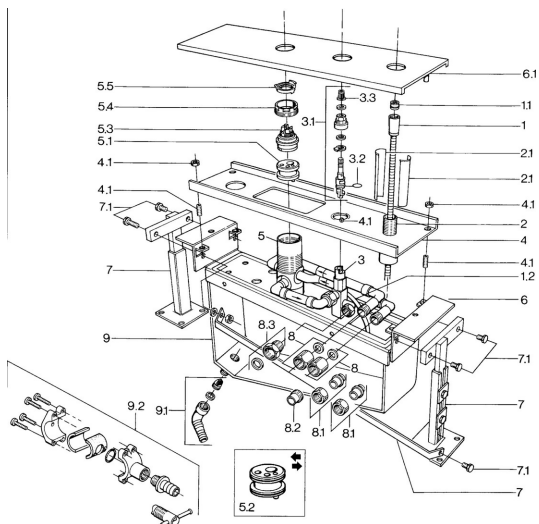

EAN: 4015474671522
static.hansa.com/03620200

- Sprcha a vaňa
- Sada pre konečnú montáž
- Montáž do obkladu
- Chróm
- Spätňý ventil (-y)

Technické údaje

Technické vlastnosti

Dodávka teplej vody
 Pracovný tlak
 Spätňá klapka (STN EN 1717)

max. +80°C
 0.5-10 bar
 EB

Náhradné diely

SP03620200

Názov	Kód
1 Sprchová hadica, L=1750, G1/2xG1/2	59910174
1.1 Spätňý ventil	59905714
1.2 Pripájacie hadičky, G1/2xG3/4, L=500	59911136
2 Montážny kit	59910708
2.1 Installation sleeve	59910175
3 Prepínač Ukončené	59911050
3.1 Sedlo	59911051
3.2 O-kružok, 10.8x2.62 Ukončené	59902339
3.3 Adaptér Biela	59910235
5.3 Kartuš, 4.8 eco	59904601
5.4 Očné skrutka, M50x1, SW45	59904775
5.5 Hot water limiter	59904759
8 Upevňovací set, G3/4 Ukončené	59911332
8.1 Pripojovacie šróbenie, 18 mm Ukončené	59910178
9.2 Pristúpenie	59910573