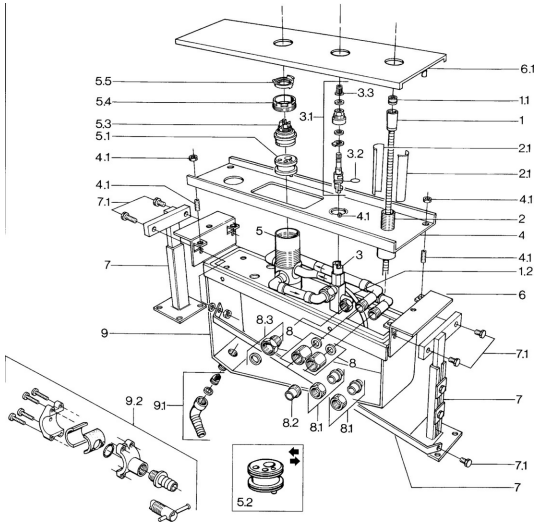

EAN: 4015474671522
static.hansa.com/03620200

- Wanne & Dusche
- Fertigmontageset
- Fliesenrandmontage
- Chrom
- Rückflussverhinderer

Technische Daten

Technische Eigenschaften

Warmwasserversorgung	max. +80°C
Arbeitsdruck	0.5-10 bar
Sicherungseinrichtung (EN1717)	EB

Ersatzteile

SP03620200

	Name	Art.-Nr.
1	Brauseschlauch, L=1750, G1/2xG1/2	59910174
1.1	Rückschlagventil	59905714
1.2	Schlauch, G1/2xG3/4, L=500	59911136
2	Einbausatz	59910708
2.1	Einbauhülse	59910175
3	Umsteller, automatisch Ausgelaufen	59911050
3.1	Oberteil	59911051
3.2	O-Ring, 10.8x2.62 Ausgelaufen	59902339
3.3	Adapter Weiss	59910235
5.3	Kartusche, 4.8 eco	59904601
5.4	Ringschraube, M50x1, SW45	59904775
5.5	Warmwasser Begrenzer	59904759
8	Befestigungssatz, G3/4 Ausgelaufen	59911332
8.1	Anschlussnippel, 18 mm Ausgelaufen	59910178
9.2	Verbinder	59910573