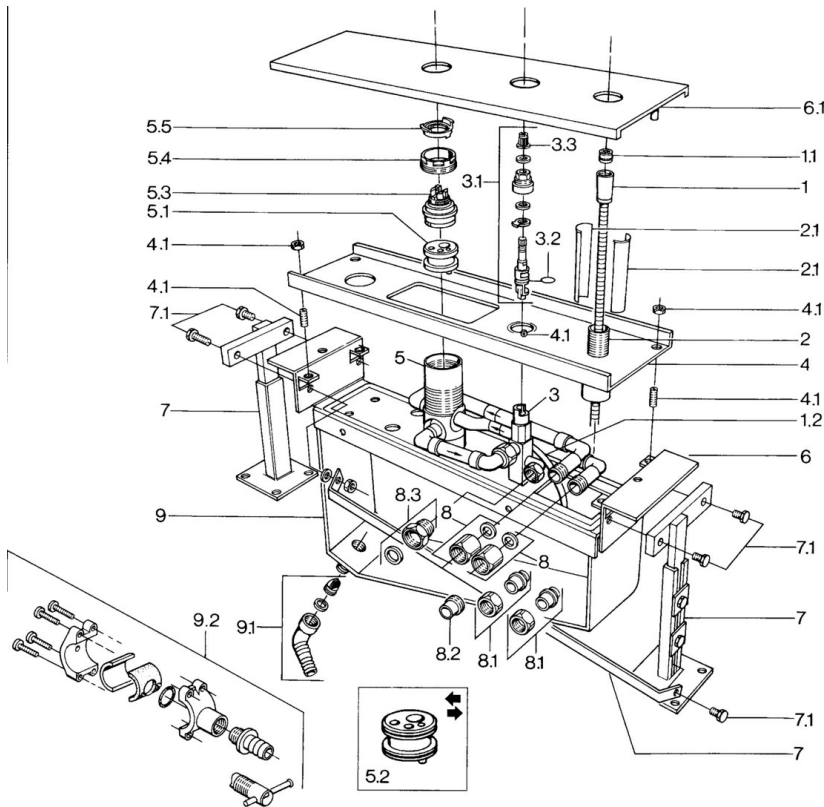

EAN: 4015474671522
static.hansa.com/03620200

- Wanne & Dusche
- Fertigmontageset
- Fliesenrandmontage
- Chrom
- Rückflussverhinderer

Technische Daten

Technische Eigenschaften

Warmwasserversorgung	max. +80°C
Arbeitsdruck	0.5-10 bar
Sicherungseinrichtung (EN1717)	EB

Ersatzteile

SP03620200

	Name	Art.-Nr.
1	Brauseschlauch, L=1750, G1/2xG1/2	59910174
1.1	Rückschlagventil	59905714
1.2	Schlauch, G1/2xG3/4, L=500	59911136
2	Einbausatz	59910708
2.1	Einbauhülse	59910175
3	Umsteller, automatisch Ausgelaufen	59911050
3.1	Oberteil	59911051
3.2	O-Ring, 10.8x2.62 Ausgelaufen	59902339
3.3	Adapter Weiss	59910235
5.3	Kartusche, 4.8 eco	59904601
5.4	Ringschraube, M50x1, SW45	59904775
5.5	Warmwasser Begrenzer	59904759
8	Befestigungssatz, G3/4 Ausgelaufen	59911332
8.1	Anschlussnippel, 18 mm Ausgelaufen	59910178
9.2	Verbinder	59910573