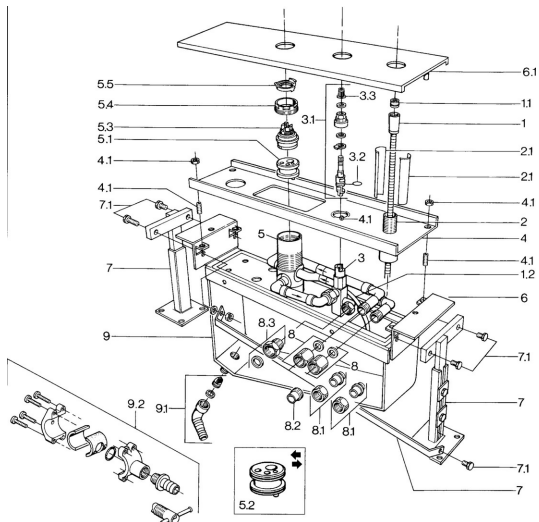

EAN: 4015474671522
static.hansa.com/03620200

- Sprcha & vana
- Sada pro konečnou montáž
- Montáž do obkladů
- Chrom
- Zpětný ventil (-y)

Technické údaje

Technické vlastnosti

Zdroj teplé vody	max. +80°C
Pracovní tlak	0.5-10 bar
Zabezpečení proti zpětnému toku (ČSN EN 1717)	EB

Náhradní díly

SP03620200

	Název	Kód
1	Sprchová hadice, L=1750, G1/2xG1/2	59910174
1.1	Zpětný ventil	59905714
1.2	Hadice, G1/2xG3/4, L=500	59911136
2	Montážní kit	59910708
2.1	Installation sleeve	59910175
3	Přepínač Ukončeno	59911050
3.1	Vršek	59911051
3.2	O-kroužek, 10.8x2.62 Ukončeno	59902339
3.3	Adaptér Bílá	59910235
5.3	Kartuše, 4.8 eco	59904601
5.4	Oční šroub, M50x1, SW45	59904775
5.5	Hot water limiter	59904759
8	Upevňovací set, G3/4 Ukončeno	59911332
8.1	Připojovací šroubení, 18 mm Ukončeno	59910178
9.2	Přistoupení	59910573