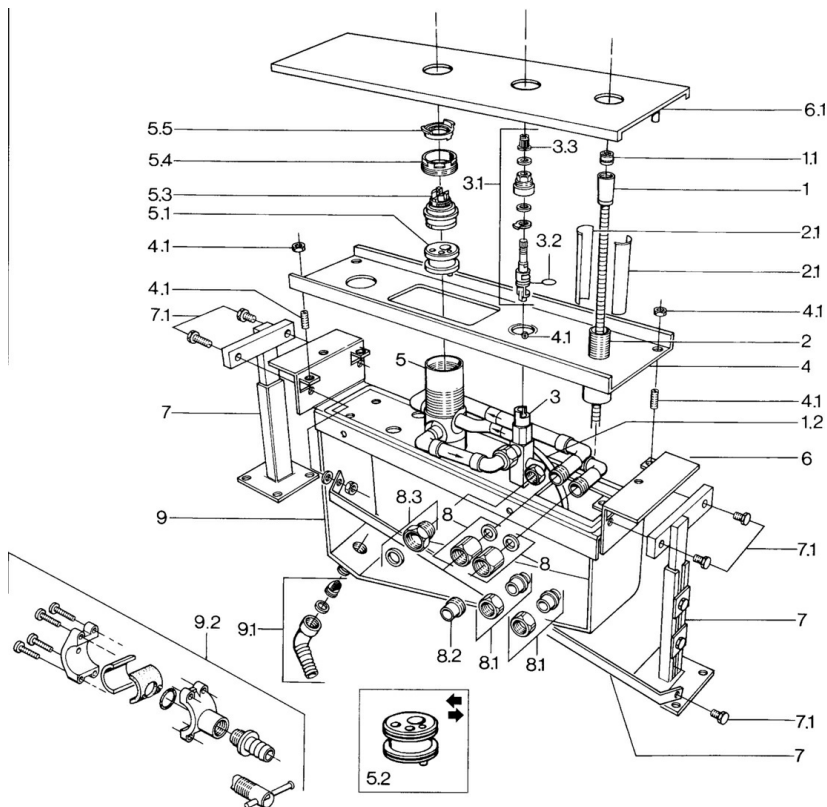

EAN: 4015474671522
static.hansa.com/03620200

- Sprcha & vana
- Sada pro konečnou montáž
- Montáž do obkladů
- Chrom
- Zpětný ventil (-y)

Technické údaje

Technické vlastnosti

Zdroj teplé vody	max. +80°C
Pracovní tlak	0.5-10 bar
Zabezpečení proti zpětnému toku (ČSN EN 1717)	EB

Náhradní díly

SP03620200

	Název	Kód
1	Sprchová hadice, L=1750, G1/2xG1/2	59910174
1.1	Zpětný ventil	59905714
1.2	Hadice, G1/2xG3/4, L=500	59911136
2	Montážní kit	59910708
2.1	Installation sleeve	59910175
3	Přepínač Ukončeno	59911050
3.1	Vršek	59911051
3.2	O-kroužek, 10.8x2.62 Ukončeno	59902339
3.3	Adaptér Bílá	59910235
5.3	Kartuše, 4.8 eco	59904601
5.4	Oční šroub, M50x1, SW45	59904775
5.5	Hot water limiter	59904759
8	Upevňovací set, G3/4 Ukončeno	59911332
8.1	Připojovací šroubení, 18 mm Ukončeno	59910178
9.2	Přistoupení	59910573