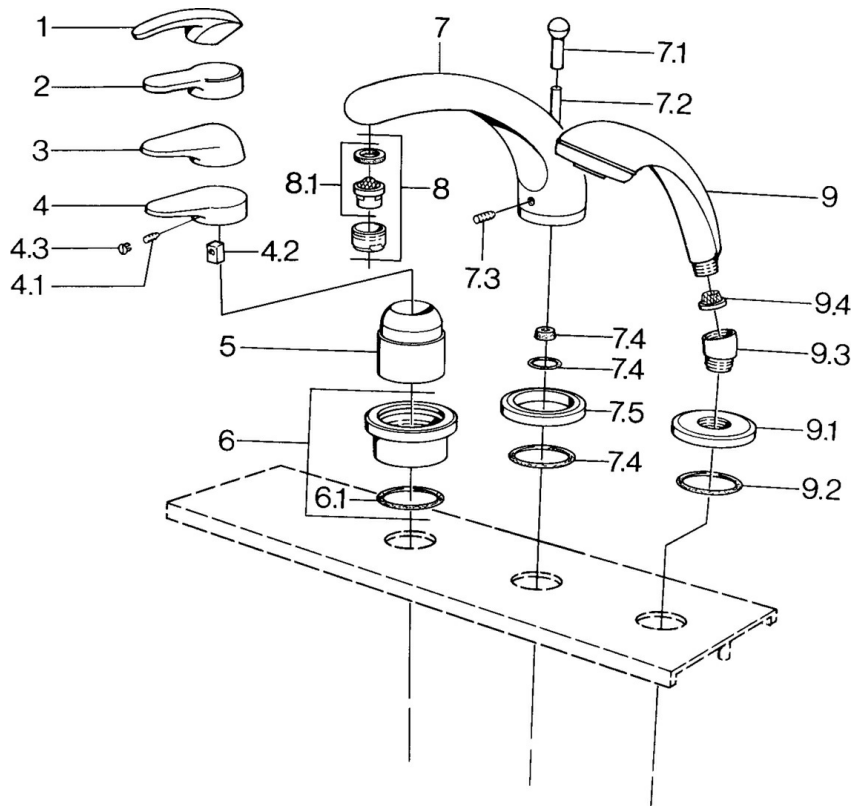

### SP03612030

	Názov	Kód
4.1	Skrutka, M5x8, SW2.5	59904755
4.2	Klzné puzdro	59904778
4.3	Plug, hot/cold	59906705
6	Krycí diel Ukončené	59911191
6.1	O-kružok, d 55x2.5 Ukončené	59911225
7.1	Krytka prepínača Ukončené	59910109
7.3	Skrutka, M6x16, SW 2.5	59910120
7.4	Tesnenie sada	59910121
7.5	Kryt príruby Ušľachtilá mosadz Ukončené	59910923
7.5	Kryt príruby Ukončené	59910918
8	Aerator, M28x1 D	59907198
9	Ručná sprcha Chróm/Zlatá Ukončené	599043390
9	Ručná sprcha Ukončené	04320100
9	Ručná sprcha Chróm/Saténová Ukončené	599043302
9	Ručná sprcha Čierna Ukončené	59911952
9	Ručná sprcha Biela/Ušľachtilá mosadz Ukončené	599043303
9	Ručná sprcha Chróm/Saténová Ukončené	599043392
9	Ručná sprcha Ušľachtilá mosadz Ukončené	599043305
9	Ručná sprcha Chróm/Ušľachtilá mosadz Ukončené	599043304
9.1	Kryt príruby	59910125
9.2	O-kružok, 54x3 Ukončené	59901107
9.3	Uhlová spojka Biela Ukončené	59911202
9.3	Uhlová spojka	59911197
9.3	Uhlová spojka Saténová Ukončené	59911198
9.4	Filtre	59906859