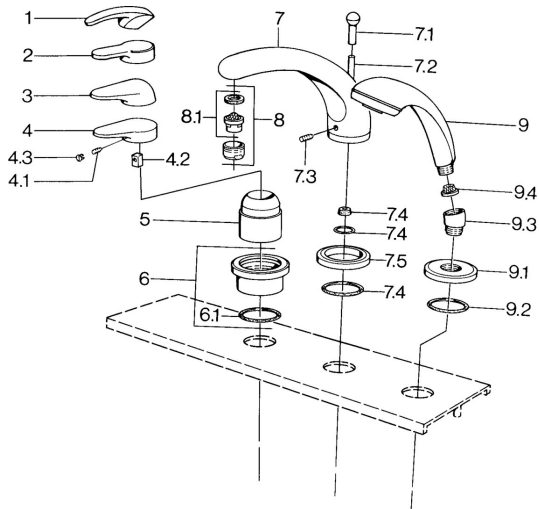

EAN: 4015474671300
static.hansa.com/0361203094

- Sprcha a vaňa
- Sada pre konečnú montáž
- Montáž do obkladu
- Ušľachtilá mosadz

Technické údaje

Technické vlastnosti

Dodávka teplej vody

max. +80°C

Pracovný tlak

0.5-10 bar