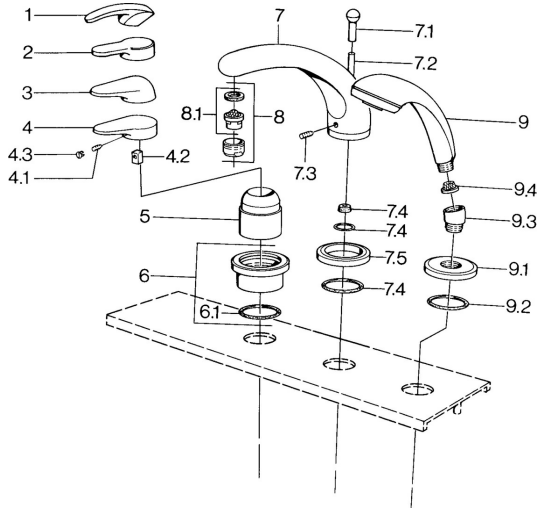

EAN: 4015474671300
static.hansa.com/0361203094

- Bad en douche
- Afbouwset
- Tegelrandmontage
- Edelmessing

Technische gegevens

Technische eigenschappen

Warmwatertoevoer **max. +80°C**
 Werkdruk **0.5-10 bar**

Reserveonderdelen

SP03612030

	Naam	Code
4.1	Schroef, M5x8, SW2.5	59904755
4.2	Joint klassiek uitloop	59904778
4.3	Plug, hot/cold	59906705
6	Afdekplaat Chroom Stopgezet	59911191
6.1	O-ring, d 55x2.5 Stopgezet	59911225
7.1	Omstelknop Chroom Stopgezet	59910109
7.3	Schroef, M6x16, SW 2.5	59910120
7.4	Dichting	59910121
7.5	Afdekplaat Edelmessing Stopgezet	59910923
7.5	Afdekplaat Chroom Stopgezet	59910918
8	Mousseur, M28x1 D Chroom	59907198
9	Handdouche Chroom/Goud Stopgezet	599043390
9	Handdouche Chroom Stopgezet	04320100
9	Handdouche Chroom/Satijn Stopgezet	599043302
9	Handdouche Zwart Stopgezet	59911952
9	Handdouche Wit/Edelmessing Stopgezet	599043303
9	Handdouche Chroom/Satijn Stopgezet	599043392
9	Handdouche Edelmessing Stopgezet	599043305
9	Handdouche Chroom/Edelmessing Stopgezet	599043304
9.1	Afdekplaat Chroom	59910125
9.2	O-ring, 54x3 Stopgezet	59901107
9.3	Hoek connector Wit Stopgezet	59911202
9.3	Hoek connector Chroom	59911197
9.3	Hoek connector Satijn Stopgezet	59911198
9.4	Filter sproeier	59906859