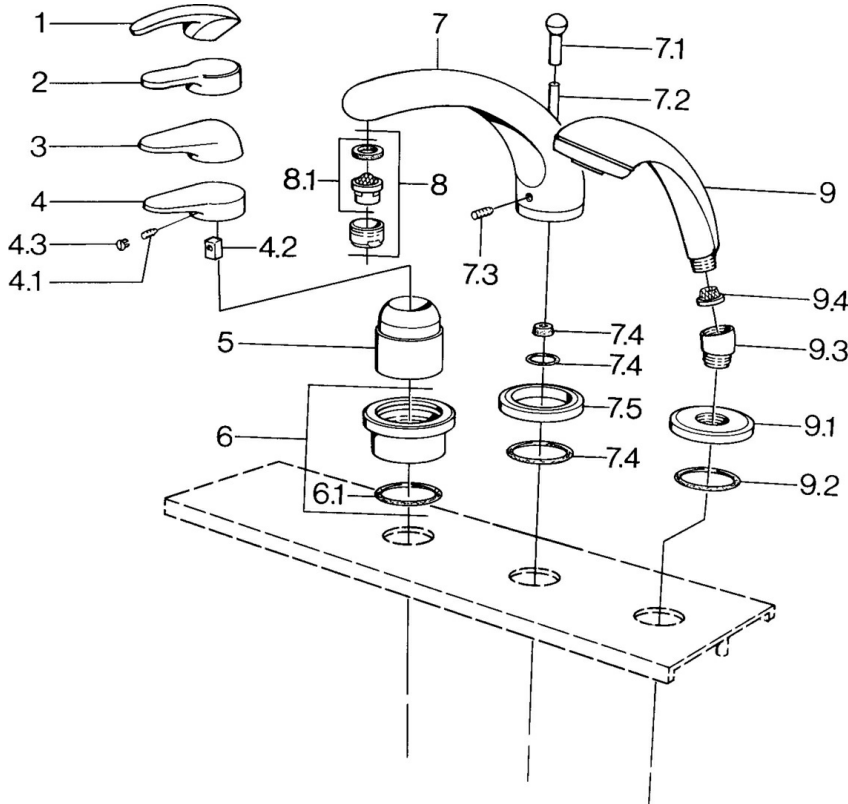

EAN: 4015474671300
static.hansa.com/0361203094

- Bad en douche
- Afbouwset
- Tegelrandmontage
- Edelmessing

Technische gegevens

Technische eigenschappen

Warmwatertoevoer **max. +80°C**
 Werkdruk **0.5-10 bar**

Reserveonderdelen

SP03612030

	Naam	Code
4.1	Schroef, M5x8, SW2.5	59904755
4.2	Joint klassiek uitloop	59904778
4.3	Plug, hot/cold	59906705
6	Afdekplaat Chroom Stopgezet	59911191
6.1	O-ring, d 55x2.5 Stopgezet	59911225
7.1	Omstelknop Chroom Stopgezet	59910109
7.3	Schroef, M6x16, SW 2.5	59910120
7.4	Dichting	59910121
7.5	Afdekplaat Edelmessing Stopgezet	59910923
7.5	Afdekplaat Chroom Stopgezet	59910918
8	Mousseur, M28x1 D Chroom	59907198
9	Handdouche Chroom/Goud Stopgezet	599043390
9	Handdouche Chroom Stopgezet	04320100
9	Handdouche Chroom/Satijn Stopgezet	599043302
9	Handdouche Zwart Stopgezet	59911952
9	Handdouche Wit/Edelmessing Stopgezet	599043303
9	Handdouche Chroom/Satijn Stopgezet	599043392
9	Handdouche Edelmessing Stopgezet	599043305
9	Handdouche Chroom/Edelmessing Stopgezet	599043304
9.1	Afdekplaat Chroom	59910125
9.2	O-ring, 54x3 Stopgezet	59901107
9.3	Hoek connector Wit Stopgezet	59911202
9.3	Hoek connector Chroom	59911197
9.3	Hoek connector Satijn Stopgezet	59911198
9.4	Filter sproeier	59906859