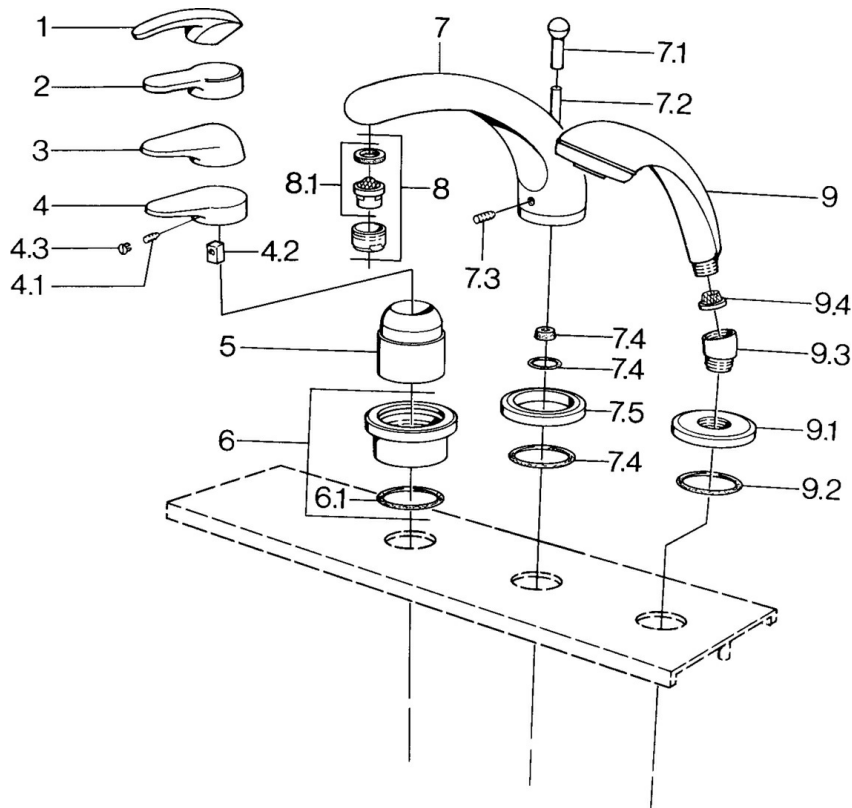

### Technické vlastnosti

Dodávka teplej vody

max. +80°C

Pracovný tlak

0.5-10 bar

### SP03612030

	Názov	Kód
4.1	Skrutka, M5x8, SW2.5	59904755
4.2	Klzné puzdro	59904778
4.3	Plug, hot/cold	59906705
6	Krycí diel Ukončené	59911191
6.1	O-kružok, d 55x2.5 Ukončené	59911225
7.1	Krytka prepínača Ukončené	59910109
7.3	Skrutka, M6x16, SW 2.5	59910120
7.4	Tesnenie sada	59910121
7.5	Kryt príruby Ušľachtilá mosadz Ukončené	59910923
7.5	Kryt príruby Ukončené	59910918
8	Aerator, M28x1 D	59907198
9	Ručná sprcha Chróm/Zlatá Ukončené	599043390
9	Ručná sprcha Ukončené	04320100
9	Ručná sprcha Chróm/Saténová Ukončené	599043302
9	Ručná sprcha Čierna Ukončené	59911952
9	Ručná sprcha Biela/Ušľachtilá mosadz Ukončené	599043303
9	Ručná sprcha Chróm/Saténová Ukončené	599043392
9	Ručná sprcha Ušľachtilá mosadz Ukončené	599043305
9	Ručná sprcha Chróm/Ušľachtilá mosadz Ukončené	599043304
9.1	Kryt príruby	59910125
9.2	O-kružok, 54x3 Ukončené	59901107
9.3	Uhlová spojka Biela Ukončené	59911202
9.3	Uhlová spojka	59911197
9.3	Uhlová spojka Saténová Ukončené	59911198
9.4	Filtre	59906859