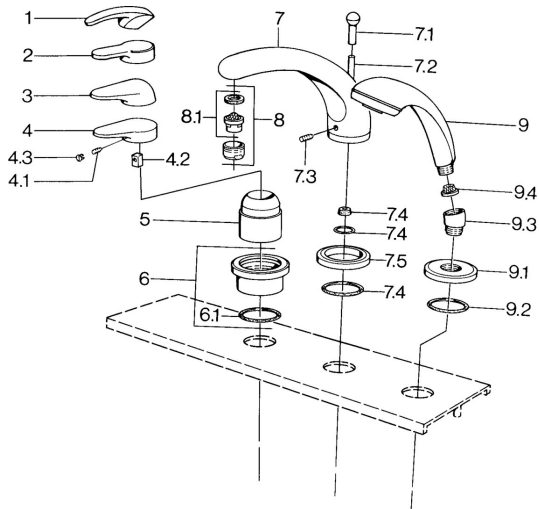

EAN: 4015474671355  
[static.hansa.com/0361203093](http://static.hansa.com/0361203093)

- Sprcha a vaňa
- Sada pre konečnú montáž
- Montáž do obkladu

### Technické vlastnosti

Dodávka teplej vody

max. +80°C

Pracovný tlak

0.5-10 bar

### SP03612030

	Názov	Kód
4.1	Skrutka, M5x8, SW2.5	59904755
4.2	Klzné puzdro	59904778
4.3	Plug, hot/cold	59906705
6	Krycí diel Ukončené	59911191
6.1	O-kružok, d 55x2.5 Ukončené	59911225
7.1	Krytka prepínača Ukončené	59910109
7.3	Skrutka, M6x16, SW 2.5	59910120
7.4	Tesnenie sada	59910121
7.5	Kryt príruby Ušľachtilá mosadz Ukončené	59910923
7.5	Kryt príruby Ukončené	59910918
8	Aerator, M28x1 D	59907198
9	Ručná sprcha Chróm/Zlatá Ukončené	599043390
9	Ručná sprcha Ukončené	04320100
9	Ručná sprcha Chróm/Saténová Ukončené	599043302
9	Ručná sprcha Čierna Ukončené	59911952
9	Ručná sprcha Biela/Ušľachtilá mosadz Ukončené	599043303
9	Ručná sprcha Chróm/Saténová Ukončené	599043392
9	Ručná sprcha Ušľachtilá mosadz Ukončené	599043305
9	Ručná sprcha Chróm/Ušľachtilá mosadz Ukončené	599043304
9.1	Kryt príruby	59910125
9.2	O-kružok, 54x3 Ukončené	59901107
9.3	Uhlová spojka Biela Ukončené	59911202
9.3	Uhlová spojka	59911197
9.3	Uhlová spojka Saténová Ukončené	59911198
9.4	Filtre	59906859