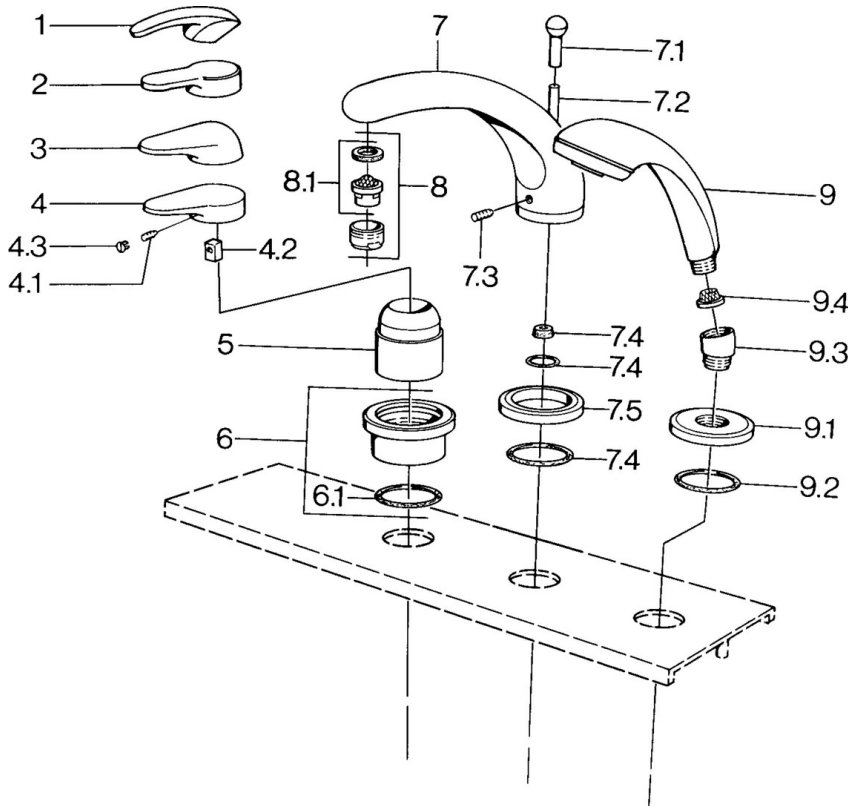

EAN: 4015474671355  
[static.hansa.com/0361203093](http://static.hansa.com/0361203093)

- Bad en douche
- Afbouwset
- Tegelrandmontage

## Technische gegevens

### Technische eigenschappen

Warmwatertoevoer **max. +80°C**  
 Werkdruk **0.5-10 bar**

### SP03612030

	Naam	Code
4.1	Schroef, M5x8, SW2.5	59904755
4.2	Joint klassiek uitloop	59904778
4.3	Plug, hot/cold	59906705
6	Afdekplaat Chroom Stopgezet	59911191
6.1	O-ring, d 55x2.5 Stopgezet	59911225
7.1	Omstelknop Chroom Stopgezet	59910109
7.3	Schroef, M6x16, SW 2.5	59910120
7.4	Dichting	59910121
7.5	Afdekplaat Edelmessing Stopgezet	59910923
7.5	Afdekplaat Chroom Stopgezet	59910918
8	Mousseur, M28x1 D Chroom	59907198
9	Handdouche Chroom/Goud Stopgezet	599043390
9	Handdouche Chroom Stopgezet	04320100
9	Handdouche Chroom/Satijn Stopgezet	599043302
9	Handdouche Zwart Stopgezet	59911952
9	Handdouche Wit/Edelmessing Stopgezet	599043303
9	Handdouche Chroom/Satijn Stopgezet	599043392
9	Handdouche Edelmessing Stopgezet	599043305
9	Handdouche Chroom/Edelmessing Stopgezet	599043304
9.1	Afdekplaat Chroom	59910125
9.2	O-ring, 54x3 Stopgezet	59901107
9.3	Hoek connector Wit Stopgezet	59911202
9.3	Hoek connector Chroom	59911197
9.3	Hoek connector Satijn Stopgezet	59911198
9.4	Filter sproeier	59906859