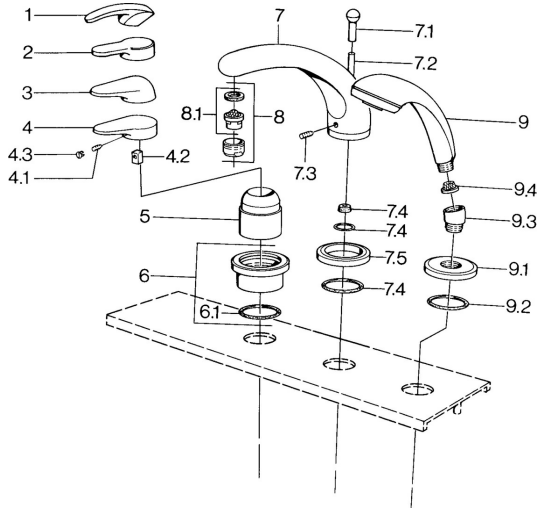

EAN: 4015474671355  
[static.hansa.com/0361203093](http://static.hansa.com/0361203093)

- Bad en douche
- Afbouwset
- Tegelrandmontage

## Technische gegevens

### Technische eigenschappen

Warmwatertoevoer **max. +80°C**  
 Werkdruk **0.5-10 bar**

### SP03612030

	Naam	Code
4.1	Schroef, M5x8, SW2.5	59904755
4.2	Joint klassiek uitloop	59904778
4.3	Plug, hot/cold	59906705
6	Afdekplaat Chroom Stopgezet	59911191
6.1	O-ring, d 55x2.5 Stopgezet	59911225
7.1	Omstelknop Chroom Stopgezet	59910109
7.3	Schroef, M6x16, SW 2.5	59910120
7.4	Dichting	59910121
7.5	Afdekplaat Edelmessing Stopgezet	59910923
7.5	Afdekplaat Chroom Stopgezet	59910918
8	Mousseur, M28x1 D Chroom	59907198
9	Handdouche Chroom/Goud Stopgezet	599043390
9	Handdouche Chroom Stopgezet	04320100
9	Handdouche Chroom/Satijn Stopgezet	599043302
9	Handdouche Zwart Stopgezet	59911952
9	Handdouche Wit/Edelmessing Stopgezet	599043303
9	Handdouche Chroom/Satijn Stopgezet	599043392
9	Handdouche Edelmessing Stopgezet	599043305
9	Handdouche Chroom/Edelmessing Stopgezet	599043304
9.1	Afdekplaat Chroom	59910125
9.2	O-ring, 54x3 Stopgezet	59901107
9.3	Hoek connector Wit Stopgezet	59911202
9.3	Hoek connector Chroom	59911197
9.3	Hoek connector Satijn Stopgezet	59911198
9.4	Filter sproeier	59906859