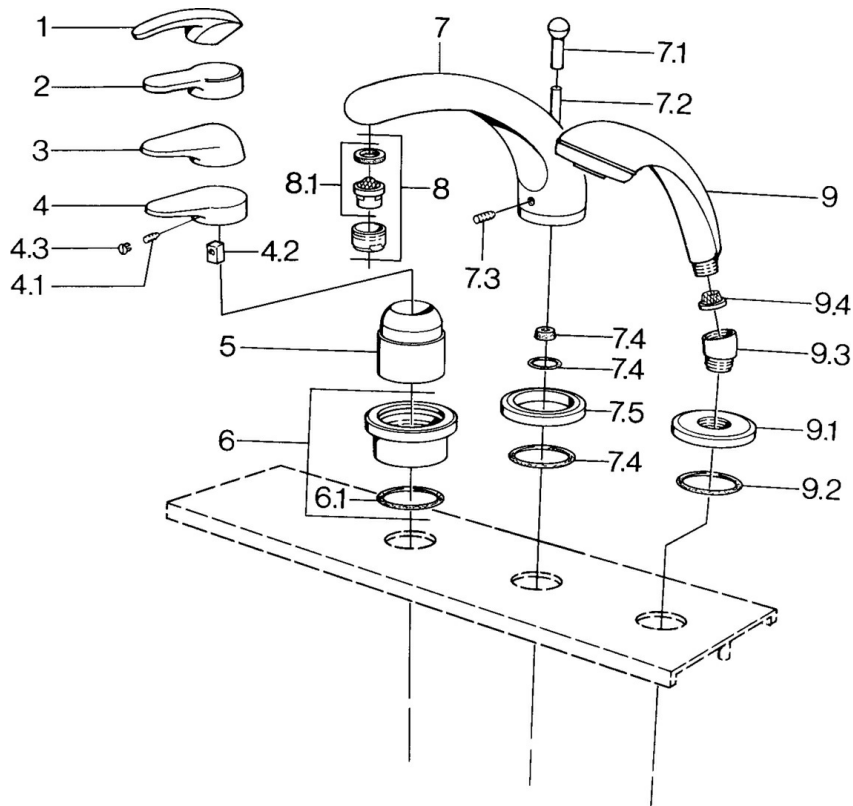

EAN: 4015474671355
static.hansa.com/0361203093

- Vasca & doccia
- Set esterno
- Montaggio a bordo piastrelle

Dati tecnici

Caratteristiche tecniche

Fornitura di acqua calda

max. +80°C

Pressione di esercizio

0.5-10 bar

Parti di ricambio

SP03612030

	Nome	Codice
4.1	Screw, M5x8, SW2.5	59904755
4.2	Adattatore	59904778
4.3	Tappo, hot/cold	59906705
6	Piastra Cromo Fuori produzione	59911191
6.1	O-ring, d 55x2.5 Fuori produzione	59911225
7.1	Bottone di deviatore Cromo Fuori produzione	59910109
7.3	Screw, M6x16, SW 2.5	59910120
7.4	Kit di guarnizione	59910121
7.5	Piastra Ottone lucido Fuori produzione	59910923
7.5	Piastra Cromo Fuori produzione	59910918
8	Aereatore, M28x1 D Cromo	59907198
9	Doccetta Cromo/Oro Fuori produzione	599043390
9	Doccetta Cromo Fuori produzione	04320100
9	Doccetta Cromo/Satinato Fuori produzione	599043302
9	Doccetta Nero Fuori produzione	59911952
9	Doccetta Bianco/Ottone lucido Fuori produzione	599043303
9	Doccetta Cromo/Satinato Fuori produzione	599043392
9	Doccetta Ottone lucido Fuori produzione	599043305
9	Doccetta Cromo/Ottone lucido Fuori produzione	599043304
9.1	Piastra Cromo	59910125
9.2	O-ring, 54x3 Fuori produzione	59901107
9.3	Connettore ad angolo Bianco Fuori produzione	59911202
9.3	Connettore ad angolo Cromo	59911197
9.3	Connettore ad angolo Satinato Fuori produzione	59911198
9.4	Filtro	59906859