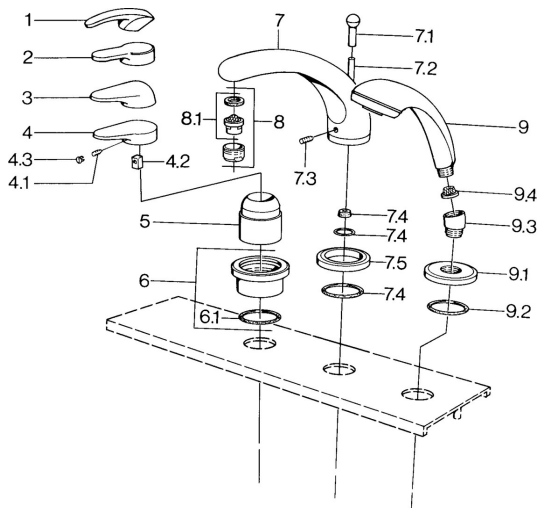

EAN: 4015474671355
static.hansa.com/0361203093

- Vasca & doccia
- Set esterno
- Montaggio a bordo piastrelle

Dati tecnici

Caratteristiche tecniche

Fornitura di acqua calda

max. +80°C

Pressione di esercizio

0.5-10 bar

Parti di ricambio

SP03612030

	Nome	Codice
4.1	Screw, M5x8, SW2.5	59904755
4.2	Adattatore	59904778
4.3	Tappo, hot/cold	59906705
6	Piastra Cromo Fuori produzione	59911191
6.1	O-ring, d 55x2.5 Fuori produzione	59911225
7.1	Bottone di deviatore Cromo Fuori produzione	59910109
7.3	Screw, M6x16, SW 2.5	59910120
7.4	Kit di guarnizione	59910121
7.5	Piastra Ottone lucido Fuori produzione	59910923
7.5	Piastra Cromo Fuori produzione	59910918
8	Aereatore, M28x1 D Cromo	59907198
9	Doccetta Cromo/Oro Fuori produzione	599043390
9	Doccetta Cromo Fuori produzione	04320100
9	Doccetta Cromo/Satinato Fuori produzione	599043302
9	Doccetta Nero Fuori produzione	59911952
9	Doccetta Bianco/Ottone lucido Fuori produzione	599043303
9	Doccetta Cromo/Satinato Fuori produzione	599043392
9	Doccetta Ottone lucido Fuori produzione	599043305
9	Doccetta Cromo/Ottone lucido Fuori produzione	599043304
9.1	Piastra Cromo	59910125
9.2	O-ring, 54x3 Fuori produzione	59901107
9.3	Connettore ad angolo Bianco Fuori produzione	59911202
9.3	Connettore ad angolo Cromo	59911197
9.3	Connettore ad angolo Satinato Fuori produzione	59911198
9.4	Filtro	59906859