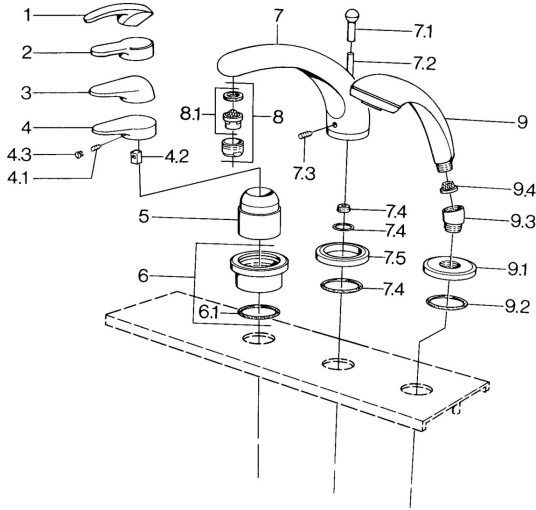

EAN: 4015474671355
static.hansa.com/0361203093

- Wanne & Dusche
- Fertigmontageset
- Fliesenrandmontage

Technische Daten

Technische Eigenschaften

Warmwasserversorgung **max. +80°C**
Arbeitsdruck **0.5-10 bar**

Ersatzteile

SP03612030

Name	Art.-Nr.
4.1 Schraube, M5x8, SW2.5	59904755
4.2 Kunststoffadapter	59904778
4.3 Blindstopfen, hot/cold	59906705
6 Deckplatte Ausgelaufen	59911191
6.1 O-Ring, d 55x2.5 Ausgelaufen	59911225
7.1 Umstellknopf Ausgelaufen	59910109
7.3 Schraube, M6x16, SW 2.5	59910120
7.4 Dichtungskit	59910121
7.5 Rosette Edelmessing Ausgelaufen	59910923
7.5 Rosette Ausgelaufen	59910918
8 Luftsprudler, M28x1 D	59907198
9 Handbrause Chrom/Gold Ausgelaufen	599043390
9 Handbrause Ausgelaufen	04320100
9 Handbrause Chrom/Seidenmatt Ausgelaufen	599043302
9 Handbrause Schwarz Ausgelaufen	59911952
9 Handbrause Weiss/Edelmessing Ausgelaufen	599043303
9 Handbrause Chrom/Seidenmatt Ausgelaufen	599043392
9 Handbrause Edelmessing Ausgelaufen	599043305
9 Handbrause Chrom/Edelmessing Ausgelaufen	599043304
9.1 Rosette	59910125
9.2 O-Ring, 54x3 Ausgelaufen	59901107
9.3 Winkelverbinder Weiss Ausgelaufen	59911202
9.3 Winkelverbinder	59911197
9.3 Winkelverbinder Satin Ausgelaufen	59911198
9.4 Sieb	59906859