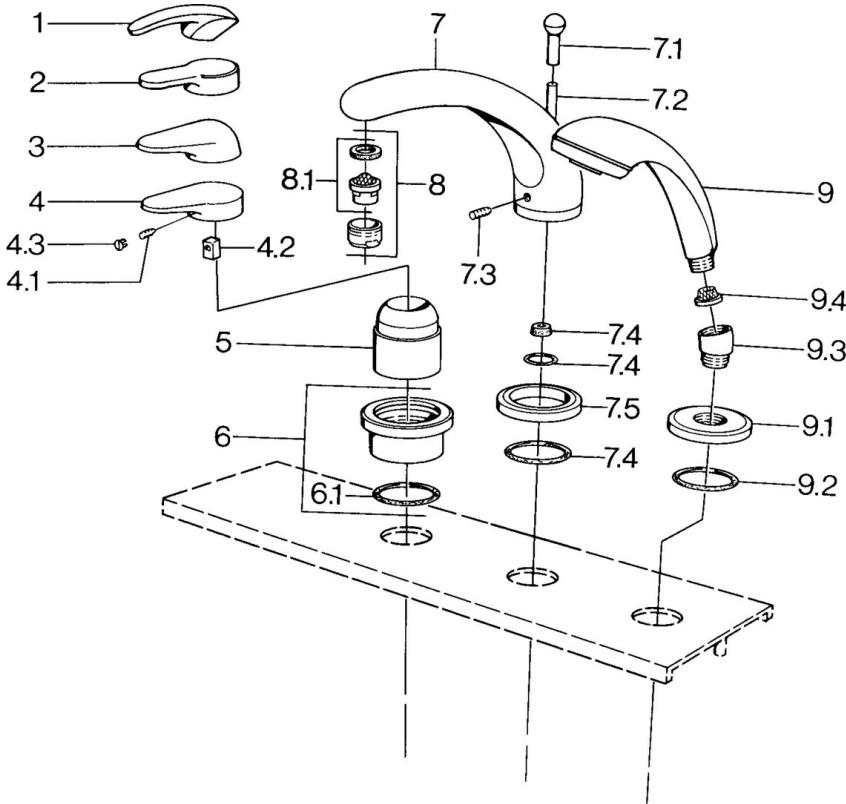

EAN: 4015474671355
static.hansa.com/0361203093

- Wanne & Dusche
- Fertigmontageset
- Fliesenrandmontage

Technische Daten

Technische Eigenschaften

Warmwasserversorgung **max. +80°C**
Arbeitsdruck **0.5-10 bar**

Ersatzteile

SP03612030

Name	Art.-Nr.
4.1 Schraube, M5x8, SW2.5	59904755
4.2 Kunststoffadapter	59904778
4.3 Blindstopfen, hot/cold	59906705
6 Deckplatte Ausgelaufen	59911191
6.1 O-Ring, d 55x2.5 Ausgelaufen	59911225
7.1 Umstellknopf Ausgelaufen	59910109
7.3 Schraube, M6x16, SW 2.5	59910120
7.4 Dichtungskit	59910121
7.5 Rosette Edelmessing Ausgelaufen	59910923
7.5 Rosette Ausgelaufen	59910918
8 Luftsprudler, M28x1 D	59907198
9 Handbrause Chrom/Gold Ausgelaufen	599043390
9 Handbrause Ausgelaufen	04320100
9 Handbrause Chrom/Seidenmatt Ausgelaufen	599043302
9 Handbrause Schwarz Ausgelaufen	59911952
9 Handbrause Weiss/Edelmessing Ausgelaufen	599043303
9 Handbrause Chrom/Seidenmatt Ausgelaufen	599043392
9 Handbrause Edelmessing Ausgelaufen	599043305
9 Handbrause Chrom/Edelmessing Ausgelaufen	599043304
9.1 Rosette	59910125
9.2 O-Ring, 54x3 Ausgelaufen	59901107
9.3 Winkelverbinder Weiss Ausgelaufen	59911202
9.3 Winkelverbinder	59911197
9.3 Winkelverbinder Satin Ausgelaufen	59911198
9.4 Sieb	59906859