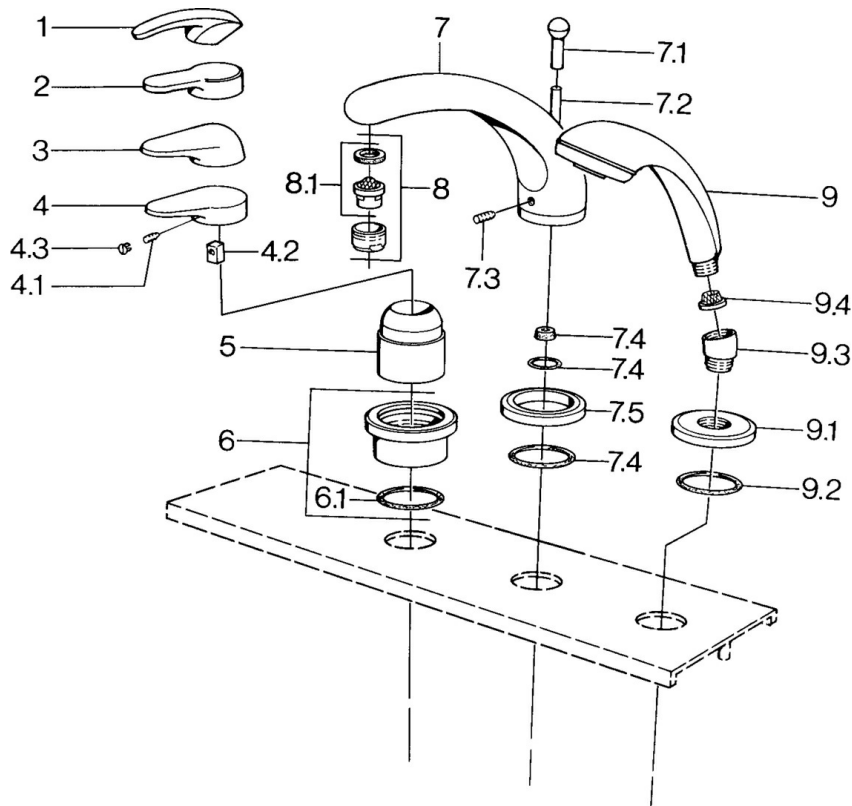

EAN: 4015474671355
static.hansa.com/0361203093

- Sprcha & vana
- Sada pro konečnou montáž

- Montáž do obkladů

Technické údaje

Technické vlastnosti

Zdroj teplé vody

max. +80°C

Pracovní tlak

0.5-10 bar

Náhradní díly

SP03612030

Název	Kód
4.1 Šroub, M5x8, SW2.5	59904755
4.2 Kluzné pouzdro (osazené)	59904778
4.3 Plug, hot/cold	59906705
6 Krycí díl Ukončeno	59911191
6.1 O-kroužek, d 55x2.5 Ukončeno	59911225
7.1 Krytka přepínače Ukončeno	59910109
7.3 Šroub, M6x16, SW 2.5	59910120
7.4 Těsnící sada	59910121
7.5 Kryt příruby Ušlechtilá mosaz Ukončeno	59910923
7.5 Kryt příruby Ukončeno	59910918
8 Aerator, M28x1 D	59907198
9 Ruční sprcha Chrom/Zlatá Ukončeno	599043390
9 Ruční sprcha Ukončeno	04320100
9 Ruční sprcha Chrom/saténová Ukončeno	599043302
9 Ruční sprcha Černá Ukončeno	59911952
9 Ruční sprcha Bílá/ušlechtilá mosaz Ukončeno	599043303
9 Ruční sprcha Chrom/saténová Ukončeno	599043392
9 Ruční sprcha Ušlechtilá mosaz Ukončeno	599043305
9 Ruční sprcha Chrom/ušlechtilá mosaz Ukončeno	599043304
9.1 Kryt příruby	59910125
9.2 O-kroužek, 54x3 Ukončeno	59901107
9.3 Úhlová spojka Bílá Ukončeno	59911202
9.3 Úhlová spojka	59911197
9.3 Úhlová spojka Saténová Ukončeno	59911198
9.4 Filtr	59906859