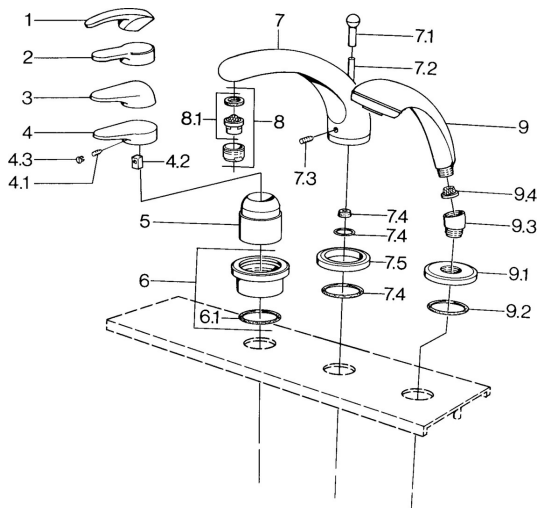

EAN: 4015474671355
static.hansa.com/0361203093

- Sprcha & vana
- Sada pro konečnou montáž

- Montáž do obkladů

Technické údaje

Technické vlastnosti

Zdroj teplé vody

max. +80°C

Pracovní tlak

0.5-10 bar

Náhradní díly

SP03612030

Název	Kód
4.1 Šroub, M5x8, SW2.5	59904755
4.2 Kluzné pouzdro (osazené)	59904778
4.3 Plug, hot/cold	59906705
6 Krycí díl Ukončeno	59911191
6.1 O-kroužek, d 55x2.5 Ukončeno	59911225
7.1 Krytka přepínače Ukončeno	59910109
7.3 Šroub, M6x16, SW 2.5	59910120
7.4 Těsnící sada	59910121
7.5 Kryt příruby Ušlechtilá mosaz Ukončeno	59910923
7.5 Kryt příruby Ukončeno	59910918
8 Aerator, M28x1 D	59907198
9 Ruční sprcha Chrom/Zlatá Ukončeno	599043390
9 Ruční sprcha Ukončeno	04320100
9 Ruční sprcha Chrom/saténová Ukončeno	599043302
9 Ruční sprcha Černá Ukončeno	59911952
9 Ruční sprcha Bílá/ušlechtilá mosaz Ukončeno	599043303
9 Ruční sprcha Chrom/saténová Ukončeno	599043392
9 Ruční sprcha Ušlechtilá mosaz Ukončeno	599043305
9 Ruční sprcha Chrom/ušlechtilá mosaz Ukončeno	599043304
9.1 Kryt příruby	59910125
9.2 O-kroužek, 54x3 Ukončeno	59901107
9.3 Úhlová spojka Bílá Ukončeno	59911202
9.3 Úhlová spojka	59911197
9.3 Úhlová spojka Saténová Ukončeno	59911198
9.4 Filtr	59906859