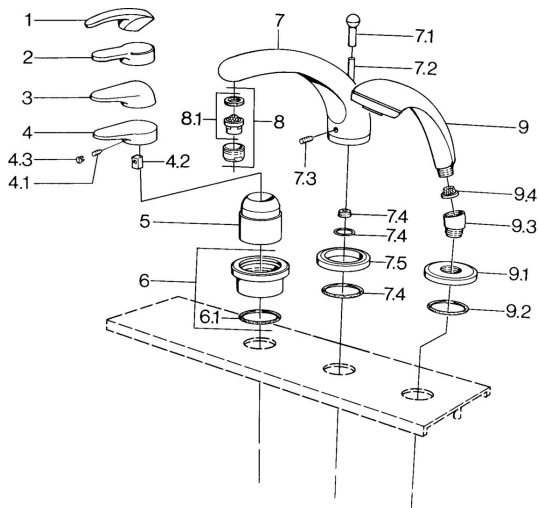

EAN: 4015474671263  
[static.hansa.com/0361203092](http://static.hansa.com/0361203092)

- Sprcha a vaňa
- Sada pre konečnú montáž
- Montáž do obkladu

### Technické vlastnosti

Dodávka teplej vody

max. +80°C

Pracovný tlak

0.5-10 bar

### SP03612030

	Názov	Kód
4.1	Skrutka, M5x8, SW2.5	59904755
4.2	Klzné puzdro	59904778
4.3	Plug, hot/cold	59906705
6	Krycí diel Ukončené	59911191
6.1	O-kružok, d 55x2.5 Ukončené	59911225
7.1	Krytka prepínača Ukončené	59910109
7.3	Skrutka, M6x16, SW 2.5	59910120
7.4	Tesnenie sada	59910121
7.5	Kryt príruby Ušľachtilá mosadz Ukončené	59910923
7.5	Kryt príruby Ukončené	59910918
8	Aerator, M28x1 D	59907198
9	Ručná sprcha Chróm/Zlatá Ukončené	599043390
9	Ručná sprcha Ukončené	04320100
9	Ručná sprcha Chróm/Saténová Ukončené	599043302
9	Ručná sprcha Čierna Ukončené	59911952
9	Ručná sprcha Biela/Ušľachtilá mosadz Ukončené	599043303
9	Ručná sprcha Chróm/Saténová Ukončené	599043392
9	Ručná sprcha Ušľachtilá mosadz Ukončené	599043305
9	Ručná sprcha Chróm/Ušľachtilá mosadz Ukončené	599043304
9.1	Kryt príruby	59910125
9.2	O-kružok, 54x3 Ukončené	59901107
9.3	Uhlová spojka Biela Ukončené	59911202
9.3	Uhlová spojka	59911197
9.3	Uhlová spojka Saténová Ukončené	59911198
9.4	Filtre	59906859