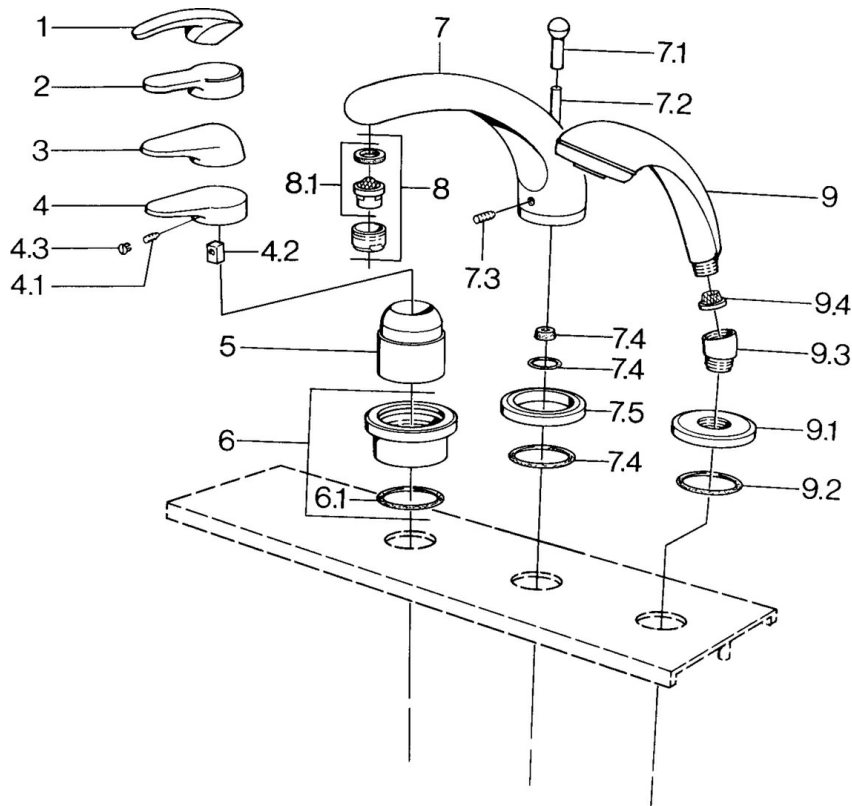

### Technické vlastnosti

Dodávka teplej vody

max. +80°C

Pracovný tlak

0.5-10 bar

### SP03612030

	Názov	Kód
4.1	Skrutka, M5x8, SW2.5	59904755
4.2	Klzné puzdro	59904778
4.3	Plug, hot/cold	59906705
6	Krycí diel Ukončené	59911191
6.1	O-kružok, d 55x2.5 Ukončené	59911225
7.1	Krytka prepínača Ukončené	59910109
7.3	Skrutka, M6x16, SW 2.5	59910120
7.4	Tesnenie sada	59910121
7.5	Kryt príruby Ušľachtilá mosadz Ukončené	59910923
7.5	Kryt príruby Ukončené	59910918
8	Aerator, M28x1 D	59907198
9	Ručná sprcha Chróm/Zlatá Ukončené	599043390
9	Ručná sprcha Ukončené	04320100
9	Ručná sprcha Chróm/Saténová Ukončené	599043302
9	Ručná sprcha Čierna Ukončené	59911952
9	Ručná sprcha Biela/Ušľachtilá mosadz Ukončené	599043303
9	Ručná sprcha Chróm/Saténová Ukončené	599043392
9	Ručná sprcha Ušľachtilá mosadz Ukončené	599043305
9	Ručná sprcha Chróm/Ušľachtilá mosadz Ukončené	599043304
9.1	Kryt príruby	59910125
9.2	O-kružok, 54x3 Ukončené	59901107
9.3	Uhlová spojka Biela Ukončené	59911202
9.3	Uhlová spojka	59911197
9.3	Uhlová spojka Saténová Ukončené	59911198
9.4	Filtre	59906859