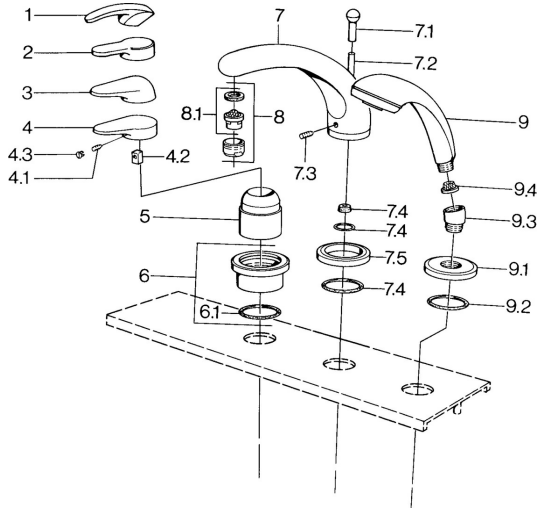

EAN: 4015474671263
static.hansa.com/0361203092

- Bad en douche
- Afbouwset
- Tegelandmontage

Technische gegevens

Technische eigenschappen

Warmwatertoevoer **max. +80°C**
 Werkdruk **0.5-10 bar**

Reserveonderdelen

SP03612030

	Naam	Code
4.1	Schroef, M5x8, SW2.5	59904755
4.2	Joint klassiek uitloop	59904778
4.3	Plug, hot/cold	59906705
6	Afdekplaat Chroom Stopgezet	59911191
6.1	O-ring, d 55x2.5 Stopgezet	59911225
7.1	Omstelknop Chroom Stopgezet	59910109
7.3	Schroef, M6x16, SW 2.5	59910120
7.4	Dichting	59910121
7.5	Afdekplaat Edelmessing Stopgezet	59910923
7.5	Afdekplaat Chroom Stopgezet	59910918
8	Mousseur, M28x1 D Chroom	59907198
9	Handdouche Chroom/Goud Stopgezet	599043390
9	Handdouche Chroom Stopgezet	04320100
9	Handdouche Chroom/Satijn Stopgezet	599043302
9	Handdouche Zwart Stopgezet	59911952
9	Handdouche Wit/Edelmessing Stopgezet	599043303
9	Handdouche Chroom/Satijn Stopgezet	599043392
9	Handdouche Edelmessing Stopgezet	599043305
9	Handdouche Chroom/Edelmessing Stopgezet	599043304
9.1	Afdekplaat Chroom	59910125
9.2	O-ring, 54x3 Stopgezet	59901107
9.3	Hoek connector Wit Stopgezet	59911202
9.3	Hoek connector Chroom	59911197
9.3	Hoek connector Satijn Stopgezet	59911198
9.4	Filter sproeier	59906859