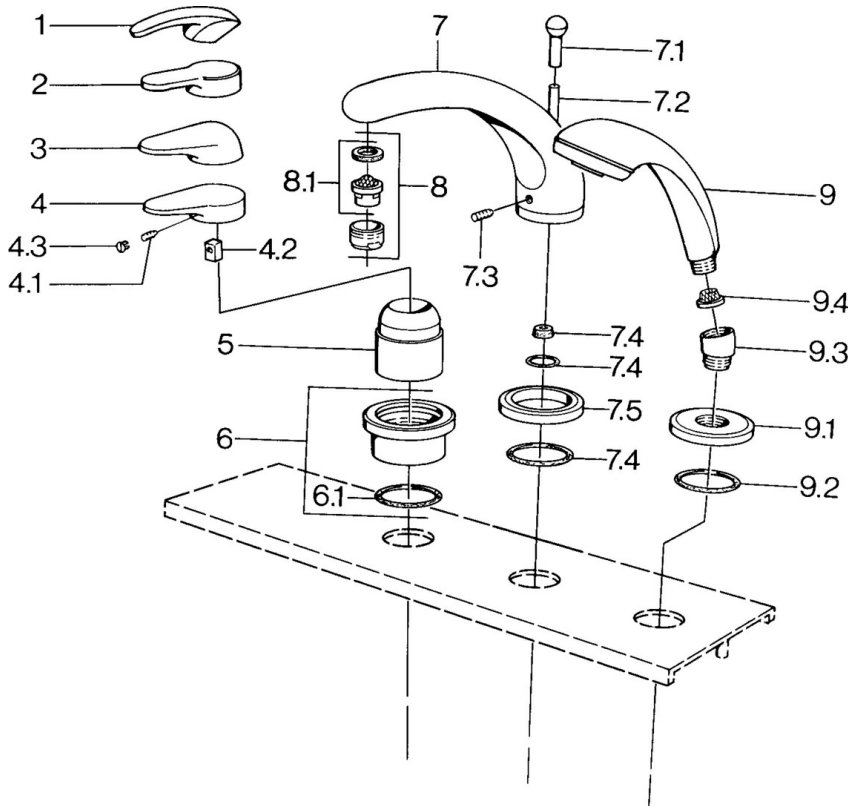

EAN: 4015474671263
static.hansa.com/0361203092

- Bad en douche
- Afbouwset
- Tegelandmontage

Technische gegevens

Technische eigenschappen

Warmwatertoevoer **max. +80°C**
 Werkdruk **0.5-10 bar**

Reserveonderdelen

SP03612030

	Naam	Code
4.1	Schroef, M5x8, SW2.5	59904755
4.2	Joint klassiek uitloop	59904778
4.3	Plug, hot/cold	59906705
6	Afdekplaat Chroom Stopgezet	59911191
6.1	O-ring, d 55x2.5 Stopgezet	59911225
7.1	Omstelknop Chroom Stopgezet	59910109
7.3	Schroef, M6x16, SW 2.5	59910120
7.4	Dichting	59910121
7.5	Afdekplaat Edelmessing Stopgezet	59910923
7.5	Afdekplaat Chroom Stopgezet	59910918
8	Mousseur, M28x1 D Chroom	59907198
9	Handdouche Chroom/Goud Stopgezet	599043390
9	Handdouche Chroom Stopgezet	04320100
9	Handdouche Chroom/Satijn Stopgezet	599043302
9	Handdouche Zwart Stopgezet	59911952
9	Handdouche Wit/Edelmessing Stopgezet	599043303
9	Handdouche Chroom/Satijn Stopgezet	599043392
9	Handdouche Edelmessing Stopgezet	599043305
9	Handdouche Chroom/Edelmessing Stopgezet	599043304
9.1	Afdekplaat Chroom	59910125
9.2	O-ring, 54x3 Stopgezet	59901107
9.3	Hoek connector Wit Stopgezet	59911202
9.3	Hoek connector Chroom	59911197
9.3	Hoek connector Satijn Stopgezet	59911198
9.4	Filter sproeier	59906859