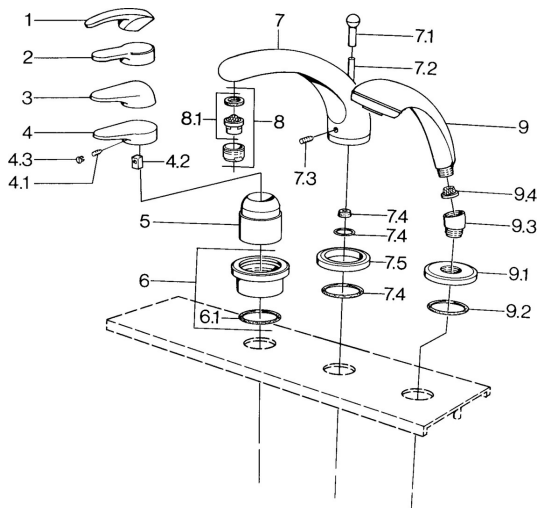

EAN: 4015474671263  
[static.hansa.com/0361203092](http://static.hansa.com/0361203092)

- Vasca & doccia
- Set esterno
- Montaggio a bordo piastrelle

### Caratteristiche tecniche

Fornitura di acqua calda

max. +80°C

Pressione di esercizio

0.5-10 bar

### Parti di ricambio

### SP03612030

	Nome	Codice
4.1	Screw, M5x8, SW2.5	59904755
4.2	Adattatore	59904778
4.3	Tappo, hot/cold	59906705
6	Piastra Cromo Fuori produzione	59911191
6.1	O-ring, d 55x2.5 Fuori produzione	59911225
7.1	Bottone di deviatore Cromo Fuori produzione	59910109
7.3	Screw, M6x16, SW 2.5	59910120
7.4	Kit di guarnizione	59910121
7.5	Piastra Ottone lucido Fuori produzione	59910923
7.5	Piastra Cromo Fuori produzione	59910918
8	Aereatore, M28x1 D Cromo	59907198
9	Doccetta Cromo/Oro Fuori produzione	599043390
9	Doccetta Cromo Fuori produzione	04320100
9	Doccetta Cromo/Satinato Fuori produzione	599043302
9	Doccetta Nero Fuori produzione	59911952
9	Doccetta Bianco/Ottone lucido Fuori produzione	599043303
9	Doccetta Cromo/Satinato Fuori produzione	599043392
9	Doccetta Ottone lucido Fuori produzione	599043305
9	Doccetta Cromo/Ottone lucido Fuori produzione	599043304
9.1	Piastra Cromo	59910125
9.2	O-ring, 54x3 Fuori produzione	59901107
9.3	Connettore ad angolo Bianco Fuori produzione	59911202
9.3	Connettore ad angolo Cromo	59911197
9.3	Connettore ad angolo Satinato Fuori produzione	59911198
9.4	Filtro	59906859