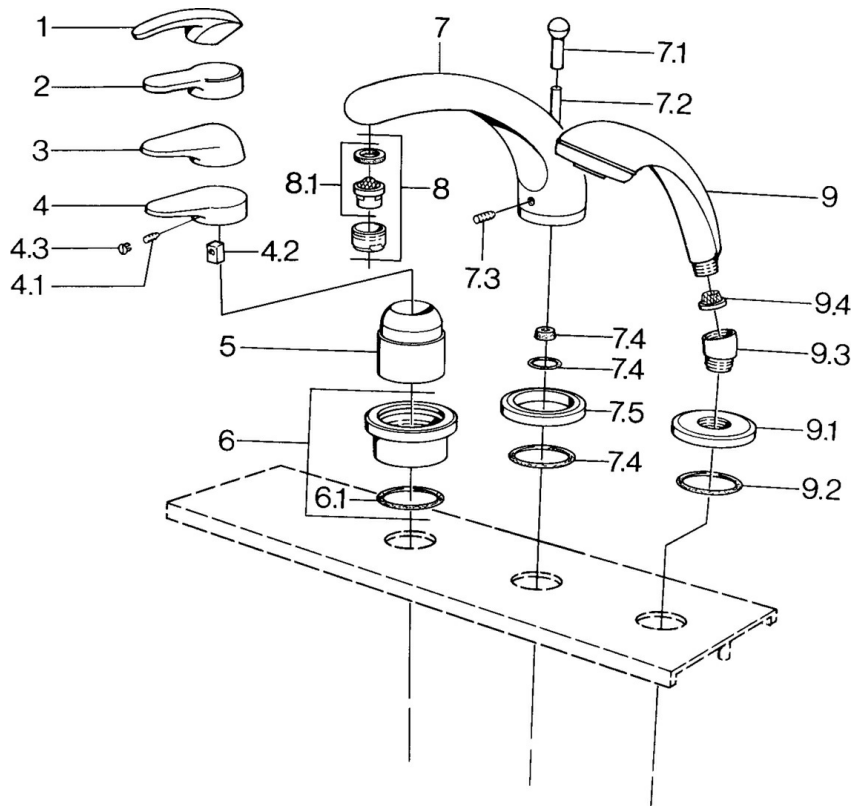

### Parti di ricambio

### SP03612030

	Nome	Codice
4.1	Screw, M5x8, SW2.5	59904755
4.2	Adattatore	59904778
4.3	Tappo, hot/cold	59906705
6	Piastra Cromo Fuori produzione	59911191
6.1	O-ring, d 55x2.5 Fuori produzione	59911225
7.1	Bottone di deviatore Cromo Fuori produzione	59910109
7.3	Screw, M6x16, SW 2.5	59910120
7.4	Kit di guarnizione	59910121
7.5	Piastra Ottone lucido Fuori produzione	59910923
7.5	Piastra Cromo Fuori produzione	59910918
8	Aereatore, M28x1 D Cromo	59907198
9	Doccetta Cromo/Oro Fuori produzione	599043390
9	Doccetta Cromo Fuori produzione	04320100
9	Doccetta Cromo/Satinato Fuori produzione	599043302
9	Doccetta Nero Fuori produzione	59911952
9	Doccetta Bianco/Ottone lucido Fuori produzione	599043303
9	Doccetta Cromo/Satinato Fuori produzione	599043392
9	Doccetta Ottone lucido Fuori produzione	599043305
9	Doccetta Cromo/Ottone lucido Fuori produzione	599043304
9.1	Piastra Cromo	59910125
9.2	O-ring, 54x3 Fuori produzione	59901107
9.3	Connettore ad angolo Bianco Fuori produzione	59911202
9.3	Connettore ad angolo Cromo	59911197
9.3	Connettore ad angolo Satinato Fuori produzione	59911198
9.4	Filtro	59906859