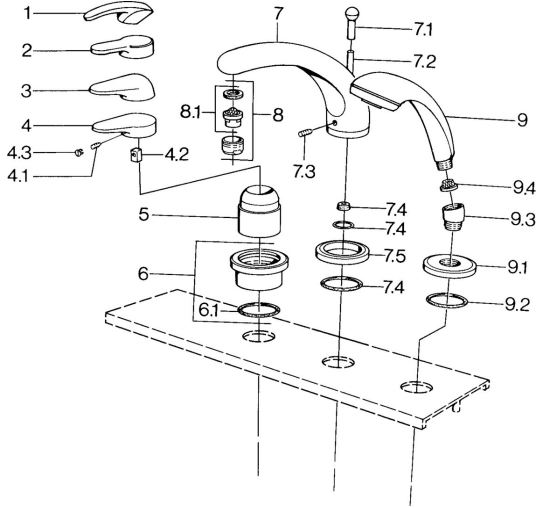

EAN: 4015474671263
static.hansa.com/0361203092

- Wanne & Dusche
- Fertigmontageset
- Fliesenrandmontage

Technische Daten

Technische Eigenschaften

Warmwasserversorgung **max. +80°C**
Arbeitsdruck **0.5-10 bar**