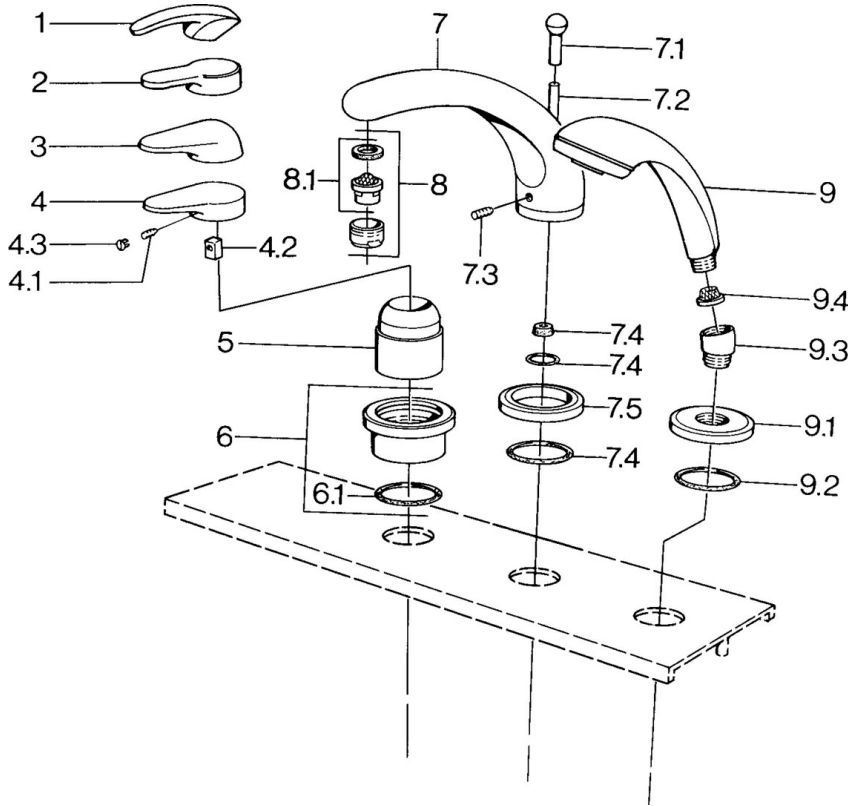

EAN: 4015474671263  
[static.hansa.com/0361203092](http://static.hansa.com/0361203092)

- Wanne & Dusche
- Fertigmontageset
- Fliesenrandmontage

### Technische Eigenschaften

Warmwasserversorgung **max. +80°C**  
Arbeitsdruck **0.5-10 bar**

### SP03612030

Name	Art.-Nr.
4.1 Schraube, M5x8, SW2.5	59904755
4.2 Kunststoffadapter	59904778
4.3 Blindstopfen, hot/cold	59906705
6 Deckplatte Ausgelaufen	59911191
6.1 O-Ring, d 55x2.5 Ausgelaufen	59911225
7.1 Umstellknopf Ausgelaufen	59910109
7.3 Schraube, M6x16, SW 2.5	59910120
7.4 Dichtungskit	59910121
7.5 Rosette Edelmessing Ausgelaufen	59910923
7.5 Rosette Ausgelaufen	59910918
8 Luftsprudler, M28x1 D	59907198
9 Handbrause Chrom/Gold Ausgelaufen	599043390
9 Handbrause Ausgelaufen	04320100
9 Handbrause Chrom/Seidenmatt Ausgelaufen	599043302
9 Handbrause Schwarz Ausgelaufen	59911952
9 Handbrause Weiss/Edelmessing Ausgelaufen	599043303
9 Handbrause Chrom/Seidenmatt Ausgelaufen	599043392
9 Handbrause Edelmessing Ausgelaufen	599043305
9 Handbrause Chrom/Edelmessing Ausgelaufen	599043304
9.1 Rosette	59910125
9.2 O-Ring, 54x3 Ausgelaufen	59901107
9.3 Winkelverbinder Weiss Ausgelaufen	59911202
9.3 Winkelverbinder	59911197
9.3 Winkelverbinder Satin Ausgelaufen	59911198
9.4 Sieb	59906859